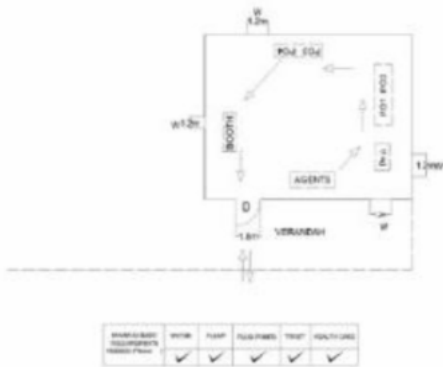

Google Map View

Polling Station Building Front View

Polling Station Front View

Cad View

Key MAP View

சட்டமன்றத் தொகுதியின் எண் மற்றும் பெயர் : 207-அருப்புக்கோட்டை பிரிவு எண் மற்றும் பெயர் 1-அருப்புக்கோட்டை (ந), வார்டு 34மீனாட்சிபுரம் தெரு