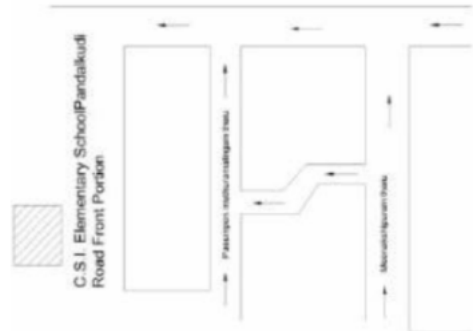

Google Map View

Polling Station Building Front View

Polling Station Front View

Cad View

Key MAP View

சட்டமன்றத் தொகுதியின் எண் மற்றும் பெயர் : 207-அருப்புக்கோட்டை பிரிவு எண் மற்றும் பெயர் 1-அருப்புக்கோட்டை (ந), வார்டு 34மீனாட்சிபுரம் தெரு