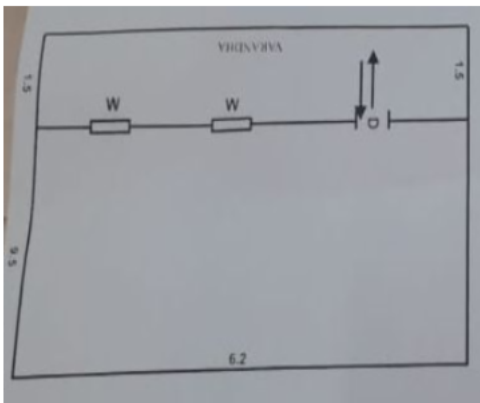

Google Map View

Polling Station Building Front View

Polling Station Front View

Cad View

Key MAP View

சட்டமன்றத் தொகுதியின் எண் மற்றும் பெயர் : 207-அருப்புக்கோட்டை பிரிவு எண் மற்றும் பெயர் 1-அருப்புக்கோட்டை (ந), வார்டு 9 நேதாஜி வீதி