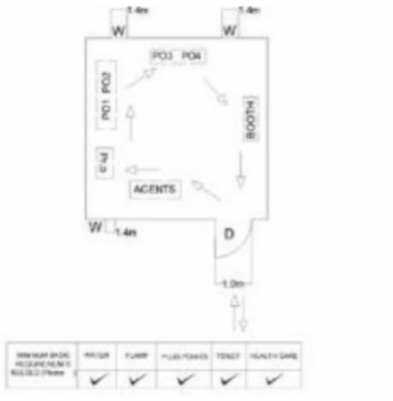

வாக்காளர் பதிவு அலுவலரின்
கையொப்பம்

Nazri Naksha

Google Map View

Polling Station Building Front View

Polling Station Front View

Cad View

Key MAP View

| | | | | | |
|--|------------|--|------------|--|------------|
| 1 பெயர் : நவந்தகிருஷ்ணன் தந்தை பெயர்: சித்தமநாயக்கர் வீட்டு எண் : 1 வயது : 69 பாலினம் : ஆண் Photo is available | UBU1375906 | 2 பெயர் : ராஜலட்சுமி கணவர் பெயர்: நவந்தகிருஷ்ணன் வீட்டு எண் : 1 வயது : 66 பாலினம் : பெண் Photo is available | DLK2010999 | 3 பெயர் : லட்சுமி கணவர் பெயர்: பரமசிவம் வீட்டு எண் : 1 வயது : 58 பாலினம் : பெண் Photo is available | UBU0395673 |
| 4 பெயர் : அனிதா வள்ளி கணவர் பெயர்: மாரிச்சாமி வீட்டு எண் : 1 வயது : 50 பாலினம் : பெண் Photo is available | UBU0068296 | 5 பெயர் : பிரகாஷ் தந்தை பெயர்: நவந்தகிருஷ்ணன் வீட்டு எண் : 1 வயது : 44 பாலினம் : ஆண் Photo is available | DLK2079127 | 6 பெயர் : அழகர்சாமி தந்தை பெயர்: குருசாமி வீட்டு எண் : 1-1 வயது : 66 பாலினம் : ஆண் Photo is available | UBU0067298 |
| 7 பெயர் : சாந்தி கணவர் பெயர்: அழகர்சாமி வீட்டு எண் : 1-1 வயது : 59 பாலினம் : பெண் Photo is available | UBU0123083 | 8 பெயர் : சரண்யா தந்தை பெயர்: அழகர்சாமி வீட்டு எண் : 1-1 வயது : 40 பாலினம் : பெண் Photo is available | UBU0067223 | 9 பெயர் : ராம்பாபு தந்தை பெயர்: ராமச்சந்திரன் வீட்டு எண் : 1-A வயது : 29 பாலினம் : ஆண் Photo is available | UBU0952176 |
| 10 பெயர் : சுப்ரமணியன் தந்தை பெயர்: கோட்டி வீட்டு எண் : 1ஏ2 வயது : 60 பாலினம் : ஆண் Photo is available | UBU1991603 | 11 பெயர் : கந்தசாமி தந்தை பெயர்: மலையரசன் வீட்டு எண் : 1ஏ/2 வயது : 84 பாலினம் : ஆண் Photo is available | UBU1749332 | 12 பெயர் : முத்து கணவர் பெயர்: சுப்ரமணியன் வீட்டு எண் : 1ஏ/2 வயது : 55 பாலினம் : பெண் Photo is available | UBU1991579 |
| 13 பெயர் : காளியம்மாள் கணவர் பெயர்: கிருஷ்ணமூர்த்தி வீட்டு எண் : 2 வயது : 75 பாலினம் : பெண் Photo is available | UBU1375914 | 14 பெயர் : சொக்கலிங்கம் தந்தை பெயர்: மாகாளி வீட்டு எண் : 2 வயது : 69 பாலினம் : ஆண் Photo is available | UBU1044254 | 15 பெயர் : ஜோதிபாசு தந்தை பெயர்: குருசாமி வீட்டு எண் : 2 வயது : 54 பாலினம் : ஆண் Photo is available | UBU1375922 |
| 16 பெயர் : இந்திரா கணவர் பெயர்: கந்தசாமி வீட்டு எண் : 2 வயது : 38 பாலினம் : பெண் Photo is available | UBU0914044 | 17 பெயர் : முரளி தந்தை பெயர்: பொன்றாஜ் வீட்டு எண் : 2 வயது : 35 பாலினம் : ஆண் Photo is available | UBU0406520 | 18 பெயர் : கனகலட்சுமி தந்தை பெயர்: வீரன் வீட்டு எண் : 2 வயது : 33 பாலினம் : பெண் Photo is available | UBU0530550 |
| 19 பெயர் : விக்னேஷ் தந்தை பெயர்: சுடலைபாண்டி வீட்டு எண் : 2 வயது : 21 பாலினம் : ஆண் Photo is available | UBU1954908 | 20 பெயர் : பொன்றாஜ் தந்தை பெயர்: ராமசுப்பு வீட்டு எண் : 2-2 வயது : 66 பாலினம் : ஆண் Photo is available | DLK2074458 | 21 பெயர் : விமலராஜ் தந்தை பெயர்: முருகன் வீட்டு எண் : 2/55 வயது : 27 பாலினம் : ஆண் Photo is available | UBU1749340 |
| 22 பெயர் : சித்தலிங்கம்மாள் கணவர் பெயர்: ராமச்சந்திரன் வீட்டு எண் : 3 வயது : 59 பாலினம் : பெண் Photo is available | UBU0123661 | 23 பெயர் : கோமதி கணவர் பெயர்: ராமச்சந்திரன் வீட்டு எண் : 3 வயது : 57 பாலினம் : பெண் Photo is available | UBU0123091 | 24 பெயர் : ராஜேந்திரன் தந்தை பெயர்: வைரவன் வீட்டு எண் : 3 வயது : 55 பாலினம் : ஆண் Photo is available | UBU0870121 |
| 25 பெயர் : முத்துவாழ்வந்தாள் கணவர் பெயர்: ராஜேந்திரன் வீட்டு எண் : 3 வயது : 49 பாலினம் : பெண் Photo is available | UBU0870154 | 26 பெயர் : சித்ரா கணவர் பெயர்: தண்டபானிமுருகன் வீட்டு எண் : 3 வயது : 42 பாலினம் : பெண் Photo is available | UBU0396036 | 27 பெயர் : உஷா தந்தை பெயர்: அழகர்சாமி வீட்டு எண் : 3 வயது : 37 பாலினம் : பெண் Photo is available | UBU0068403 |
| 28 பெயர் : பரமேஸ்வரி தந்தை பெயர்: ராஜேந்திரன் வீட்டு எண் : 3 வயது : 24 பாலினம் : பெண் Photo is available | UBU1749449 | 29 பெயர் : ஈஸ்வரி கணவர் பெயர்: அய்யாசாமி வீட்டு எண் : 3-5 வயது : 62 பாலினம் : பெண் Photo is available | UBU0764241 | 30 பெயர் : தினேஷ்குமார் தந்தை பெயர்: சேதுராஜ் வீட்டு எண் : 3A-36 வயது : 32 பாலினம் : ஆண் Photo is available | UBU0587501 |