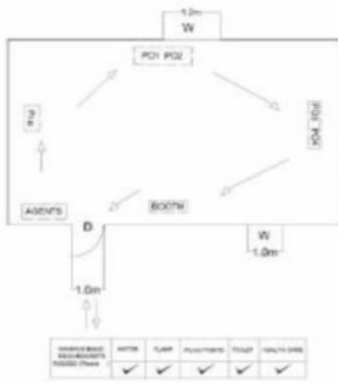

Google Map View

Polling Station Building Front View

Polling Station Front View

Cad View

Key MAP View

1 பெயர் : பிரியங்கா தந்தை பெயர்: விமல் வீட்டு எண் : 1 வயது : 30 பாலினம் : பெண் Photo is available	UBU1816719	2 பெயர் : மணிவீரராஜன் தந்தை பெயர்: வீரராஜன் வீட்டு எண் : 1-1 வயது : 58 பாலினம் : ஆண் Photo is available	UBU1002856	3 பெயர் : உமாலட்சுமி கணவர் பெயர்: கணவர் வீட்டு எண் : 1/1 வயது : 53 பாலினம் : பெண் Photo is available	UBU1002880
4 பெயர் : ஜோதி பிரகாஷ் தந்தை பெயர்: மணி வீட்டு எண் : 1/1 வயது : 27 பாலினம் : ஆண் Photo is available	UBU1816818	5 பெயர் : சக்தி சுகன்யா தந்தை பெயர்: மணி வீட்டு எண் : 1/1 வயது : 21 பாலினம் : பெண் Photo is available	UBU2003465	6 பெயர் : ரெங்கசாமி தந்தை பெயர்: சுப்பிரமணி வீட்டு எண் : 2 வயது : 50 பாலினம் : ஆண் Photo is available	UBU0072363
7 பெயர் : மலர்கொடி தந்தை பெயர்: ராஜா வீட்டு எண் : 3 வயது : 24 பாலினம் : பெண் Photo is available	UBU1816578	8 பெயர் : முருகேசன் தந்தை பெயர்: வீரையா வீட்டு எண் : 4 வயது : 76 பாலினம் : ஆண் Photo is available	DLK5453014	9 பெயர் : அம்பிகா கணவர் பெயர்: முருகேசன் வீட்டு எண் : 4 வயது : 73 பாலினம் : பெண் Photo is available	DLK5453022
10 பெயர் : செல்வி கணவர் பெயர்: மனோகரன் வீட்டு எண் : 5 வயது : 67 பாலினம் : பெண் Photo is available	DLK1842582	11 பெயர் : கார்த்திகா தந்தை பெயர்: மனோகரன் வீட்டு எண் : 5 / 4 வயது : 44 பாலினம் : பெண் Photo is available	DLK5186499	12 பெயர் : பொன்னையா தந்தை பெயர்: ராமசாமி வீட்டு எண் : 6 வயது : 73 பாலினம் : ஆண் Photo is available	UBU1368844
13 பெயர் : சரஸ்வதி கணவர் பெயர்: பொன்னையா வீட்டு எண் : 6 வயது : 64 பாலினம் : பெண் Photo is available	UBU1368851	14 பெயர் : ரமயா தந்தை பெயர்: அர்ச்சுனன் வீட்டு எண் : 6 வயது : 31 பாலினம் : பெண் Photo is available	UBU0840603	15 பெயர் : பரமசிவம் தந்தை பெயர்: சிவப்பிரகாசம் வீட்டு எண் : 7 வயது : 66 பாலினம் : ஆண் Photo is available	UBU0211797
16 பெயர் : ரெங்கநாயகி கணவர் பெயர்: பரமசிவம் வீட்டு எண் : 7 வயது : 53 பாலினம் : பெண் Photo is available	UBU0211805	17 பெயர் : மாலதி தந்தை பெயர்: பரமசிவம் வீட்டு எண் : 7 வயது : 32 பாலினம் : பெண் Photo is available	UBU0765701	18 பெயர் : சீ பாலாஜி தந்தை பெயர்: பரமசிவம் வீட்டு எண் : 7 வயது : 24 பாலினம் : ஆண் Photo is available	UBU1816628
19 பெயர் : ராமலட்சுமி கணவர் பெயர்: முருகன் வீட்டு எண் : 8 வயது : 50 பாலினம் : பெண் Photo is available	UBU0458349	20 பெயர் : விஜயமாலதி தந்தை பெயர்: முருகன் வீட்டு எண் : 8 வயது : 24 பாலினம் : பெண் Photo is available	UBU1875707	21 பெயர் : அர்ஜுனன் தந்தை பெயர்: ராமமையா வீட்டு எண் : 9 வயது : 59 பாலினம் : ஆண் Photo is available	DLK1216506
22 பெயர் : சந்திரா கணவர் பெயர்: அர்ஜுனன் வீட்டு எண் : 9 வயது : 56 பாலினம் : பெண் Photo is available	UBU1368869	23 பெயர் : காவியாபூர் தந்தை பெயர்: அர்ச்சுனன் வீட்டு எண் : 9/6 வயது : 25 பாலினம் : பெண் Photo is available	UBU1919430	24 பெயர் : வீரமணி தந்தை பெயர்: அண்ணாமலை வீட்டு எண் : 11 வயது : 65 பாலினம் : பெண் Photo is available	UBU0257865
25 பெயர் : பாக்கியலட்சுமி கணவர் பெயர்: செல்வன் வீட்டு எண் : 11 வயது : 43 பாலினம் : பெண் Photo is available	UBU0840330	26 பெயர் : வாசுதேவன் தாயின் பெயர்: சரஸ்வதி வீட்டு எண் : 11-1 வயது : 61 பாலினம் : ஆண் Photo is available	DLK5324280	27 பெயர் : சிவகாமி கணவர் பெயர்: வாசுதேவன் வீட்டு எண் : 11-1 வயது : 54 பாலினம் : பெண் Photo is available	DLK5324298
28 பெயர் : மோகன பிரியா தந்தை பெயர்: வாசுதேவன் வீட்டு எண் : 11-1 வயது : 30 பாலினம் : பெண் Photo is available	UBU0981670	29 பெயர் : புவனா தேவி தந்தை பெயர்: வாசுதேவன் வீட்டு எண் : 11-1 வயது : 26 பாலினம் : பெண் Photo is available	UBU1088632	30 பெயர் : கிருஷ்ணன் தந்தை பெயர்: சொக்கையா வீட்டு எண் : 11-2 வயது : 63 பாலினம் : ஆண் Photo is available	UBU0840215