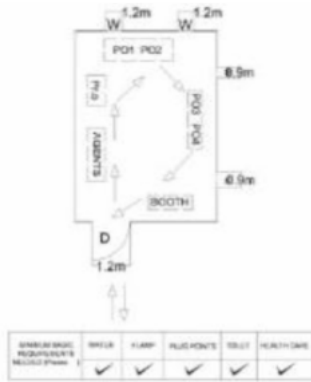

Google Map View

Polling Station Building Front View

Polling Station Front View

Cad View

Key MAP View

சட்டமன்றத் தொகுதியின் எண் மற்றும் பெயர் : 207-அருப்புக்கோட்டை
பிரிவு எண் மற்றும் பெயர் 1-அருப்புக்கோட்டை (ந), வார்டு 36 அண்ணாநகர் 1வது தெரு