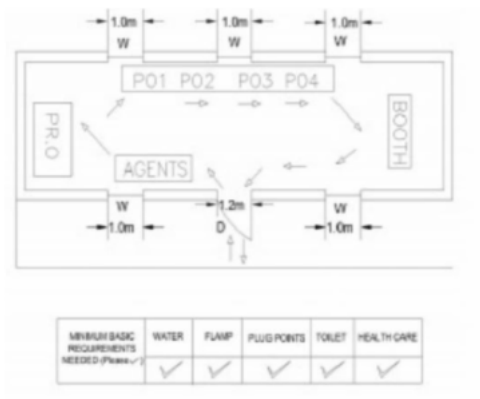

Google Map View

Polling Station Building Front View

Polling Station Front View

Cad View

Key MAP View

1 பெயர் : ராஜ்குமார் தந்தை பெயர்: ரமேஷ் வீட்டு எண் : 1/1-42 வயது : 24 பாலினம் : ஆண்	UBU1728351 Photo is available	2 பெயர் : தாமரைச்செல்வி தந்தை பெயர்: செல்வக்குமார் வீட்டு எண் : 1-97 வயது : 31 பாலினம் : பெண்	UBU1169374 Photo is available	3 பெயர் : கவிதா கணவர் பெயர்: பாலமுருகபாண்டியன் வீட்டு எண் : 1-142 வயது : 37 பாலினம் : பெண்	ZBK0755108 Photo is available
4 பெயர் : தவமணி கணவர் பெயர்: முத்துக்குமார் வீட்டு எண் : 1-1034 வயது : 35 பாலினம் : பெண்	UBU0543074 Photo is available	5 பெயர் : நல்லுச்சாமி தந்தை பெயர்: பெரிய சாமி வீட்டு எண் : 1/1131 வயது : 35 பாலினம் : ஆண்	UBU1845296 Photo is available	6 பெயர் : முத்துப்பாண்டி தந்தை பெயர்: கண்ணன் வீட்டு எண் : 2-458 வயது : 25 பாலினம் : ஆண்	UBU1110758 Photo is available
7 பெயர் : கந்தசாமி தந்தை பெயர்: மாரியப்பன் வீட்டு எண் : 2-459 வயது : 45 பாலினம் : ஆண்	UBU0482331 Photo is available	8 பெயர் : பாண்டிசெல்வி தந்தை பெயர்: கணேசன் வீட்டு எண் : 2-470 வயது : 24 பாலினம் : பெண்	UBU1728112 Photo is available	9 பெயர் : அய்யனார் தந்தை பெயர்: குருசாமி வீட்டு எண் : 2-506 வயது : 70 பாலினம் : ஆண்	UBU1169309 Photo is available
10 பெயர் : கெங்கம்மாள் கணவர் பெயர்: அழகர் வீட்டு எண் : 2-519 வயது : 59 பாலினம் : பெண்	UBU0482422 Photo is available	11 பெயர் : செல்வப்பன் தந்தை பெயர்: வேலு வீட்டு எண் : 2-519 வயது : 31 பாலினம் : ஆண்	UBU0639849 Photo is available	12 பெயர் : சரஸ்வதி கணவர் பெயர்: செல்லப்பன் வீட்டு எண் : 2/519-8 வயது : 30 பாலினம் : பெண்	UBU2048171 Photo is available
13 பெயர் : முத்துமாரியப்பன் தந்தை பெயர்: முருகன் வீட்டு எண் : 2/519/40 வயது : 19 பாலினம் : ஆண்	UBU2065654 Photo is available	14 பெயர் : பாண்டிசெல்வி தந்தை பெயர்: ராமமூர்த்தி வீட்டு எண் : 2/519-57 வயது : 25 பாலினம் : பெண்	UBU2063782 Photo is available	15 பெயர் : மகாலட்சுமி கணவர் பெயர்: மாரிமுத்து வீட்டு எண் : 2/519/64 வயது : 28 பாலினம் : பெண்	UBU2065753 Photo is available
16 பெயர் : முத்துலட்சுமி தந்தை பெயர்: வீராணன் வீட்டு எண் : 2/519/75 வயது : 25 பாலினம் : பெண்	UBU2059962 Photo is available	17 பெயர் : தனலட்சுமி கணவர் பெயர்: சீதாராமன் வீட்டு எண் : 3/4/741 வயது : 53 பாலினம் : பெண்	UBU1867449 Photo is available	18 பெயர் : அழகர்சாமி தந்தை பெயர்: லிங்கையா வீட்டு எண் : 3-54 வயது : 77 பாலினம் : ஆண்	UBU0224097 Photo is available
19 பெயர் : வீரம்மாள் கணவர் பெயர்: வேட்டையன் வீட்டு எண் : 3-159 வயது : 69 பாலினம் : பெண்	DLK5301312 Photo is available	20 பெயர் : அய்யனார் தந்தை பெயர்: வேட்டையன் வீட்டு எண் : 3-159 வயது : 49 பாலினம் : ஆண்	DLK5301320 Photo is available	21 பெயர் : பாண்டி தந்தை பெயர்: வேட்டையன் வீட்டு எண் : 3-159 வயது : 45 பாலினம் : ஆண்	DLK5301346 Photo is available
22 பெயர் : பஞ்சு கணவர் பெயர்: பாண்டி வீட்டு எண் : 3-159 வயது : 40 பாலினம் : பெண்	DLK5301338 Photo is available	23 பெயர் : கஸ்தூரி கணவர் பெயர்: சீனிவாசன் வீட்டு எண் : 3-353 வயது : 72 பாலினம் : பெண்	UBU0639690 Photo is available	24 பெயர் : முருகலட்சுமி கணவர் பெயர்: காமாட்சி வீட்டு எண் : 3-363 வயது : 38 பாலினம் : பெண்	UBU0726281 Photo is available
25 பெயர் : வெள்ளைபாண்டி தந்தை பெயர்: அய்யாத்துரை வீட்டு எண் : 3-520 வயது : 38 பாலினம் : ஆண்	UBU0224154 Photo is available	26 பெயர் : பால்ராஜ் தந்தை பெயர்: இராமசாமி வீட்டு எண் : 3-528 வயது : 47 பாலினம் : ஆண்	UBU0726406 Photo is available	27 பெயர் : அழகு கணவர் பெயர்: பால்ராஜ் வீட்டு எண் : 3-528 வயது : 44 பாலினம் : பெண்	UBU0726422 Photo is available
28 பெயர் : மகேஸ்வரி தந்தை பெயர்: ராமசாமி வீட்டு எண் : 3-532 வயது : 35 பாலினம் : பெண்	UBU0899070 Photo is available	29 பெயர் : சீனிவாசன் தந்தை பெயர்: இராமசாமி வீட்டு எண் : 3-536 வயது : 87 பாலினம் : ஆண்	UBU0002824 Photo is available	30 பெயர் : ஆண்டாளம்மாள் கணவர் பெயர்: சீனிவாசன் வீட்டு எண் : 3-536 வயது : 76 பாலினம் : பெண்	UBU0002766 Photo is available