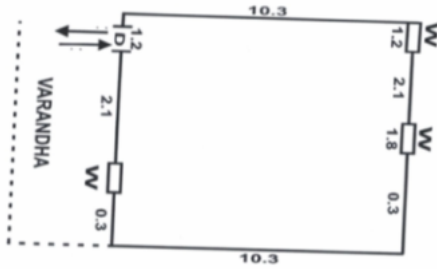

Nazri Naksha

Google Map View

Polling Station Building Front View

Polling Station Front View

Cad View

Key MAP View

சட்டமன்றத் தொகுதியின் எண் மற்றும் பெயர் : 207-அருப்புக்கோட்டை
பிரிவு எண் மற்றும் பெயர் 1-அருப்புக்கோட்டை(ந), வார்டு 9 ஜோதிபுரம் 2 வது தெரு