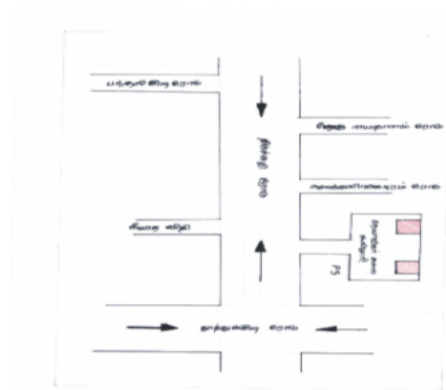

Nazri Naksha

Google Map View

Polling Station Building Front View

Polling Station Front View

Cad View

Key MAP View

சட்டமன்றத் தொகுதியின் எண் மற்றும் பெயர் : 207-அருப்புக்கோட்டை
பிரிவு எண் மற்றும் பெயர் 1-அருப்புக்கோட்டை(ந), வார்டு 9 ஜோதிபுரம் 2 வது தெரு