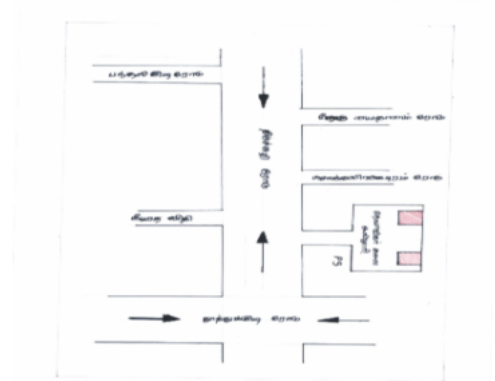

Google Map View

Polling Station Building Front View

Polling Station Front View

Cad View

Key MAP View

சட்டமன்றத் தொகுதியின் எண் மற்றும் பெயர் : 207-அருப்புக்கோட்டை பிரிவு எண் மற்றும் பெயர் 1-அருப்புக்கோட்டை(ந), வார்டு 9 தேவா டெக்ஸ் 7வது தெரு