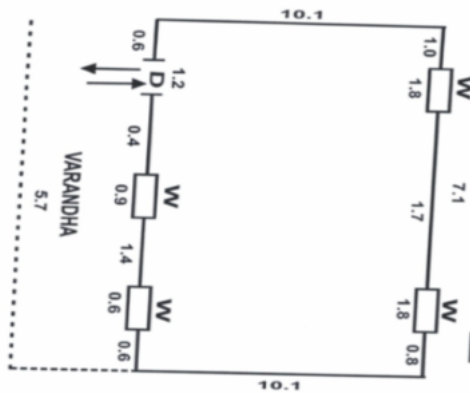

Google Map View

Polling Station Building Front View

Polling Station Front View

Cad View

Key MAP View

சட்டமன்றத் தொகுதியின் எண் மற்றும் பெயர் : 207-அருப்புக்கோட்டை பிரிவு எண் மற்றும் பெயர் 1-அருப்புக்கோட்டை(ந), வார்டு 9 தேவா டெக்ஸ் 7வது தெரு