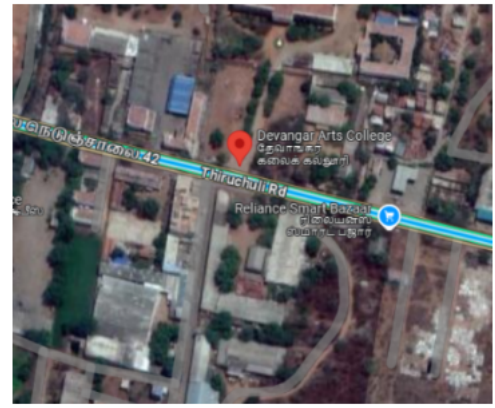

Google Map View

Polling Station Building Front View

Polling Station Front View

Cad View

Key MAP View

சட்டமன்றத் தொகுதியின் எண் மற்றும் பெயர் : 207-அருப்புக்கோட்டை பிரிவு எண் மற்றும் பெயர் 1-அருப்புக்கோட்டை(ந), வார்டு 9 தேவா டெக்ஸ் 7வது தெரு