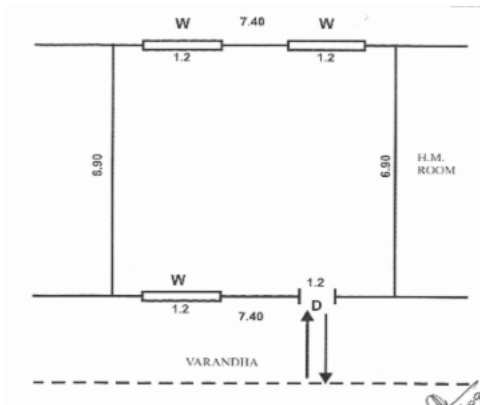

Google Map View

Polling Station Building Front View

Polling Station Front View

Cad View

Key MAP View

சட்டமன்றத் தொகுதியின் எண் மற்றும் பெயர் : 207-அருப்புக்கோட்டை பிரிவு எண் மற்றும் பெயர் 1-அருப்புக்கோட்டை (ந), வார்டு 33 மீனாட்சிபுரம் புதுத் தெரு