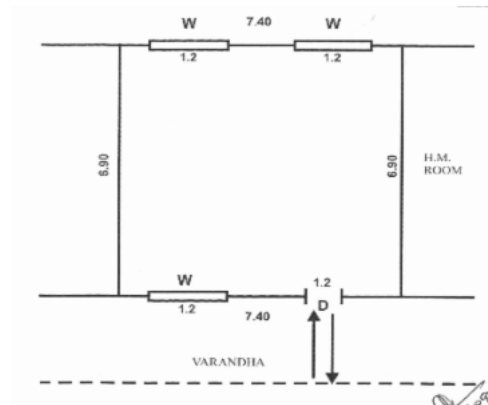

Google Map View

Polling Station Building Front View

Polling Station Front View

Cad View

Key MAP View

சட்டமன்றத் தொகுதியின் எண் மற்றும் பெயர் : 207-அருப்புக்கோட்டை பிரிவு எண் மற்றும் பெயர் 1-அருப்புக்கோட்டை (ந), வார்டு 33 மீனாட்சிபுரம் புதுத் தெரு