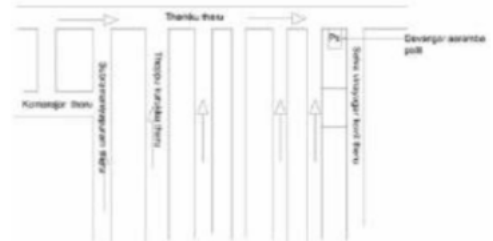

Key MAP View