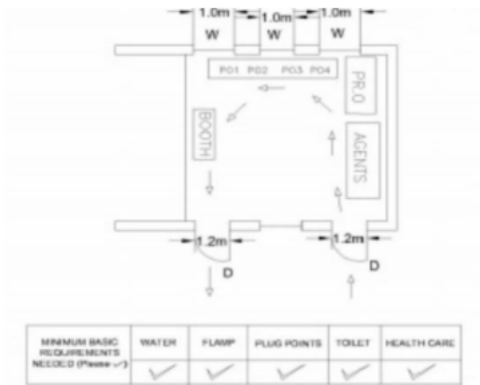

Cad View

Key MAP View