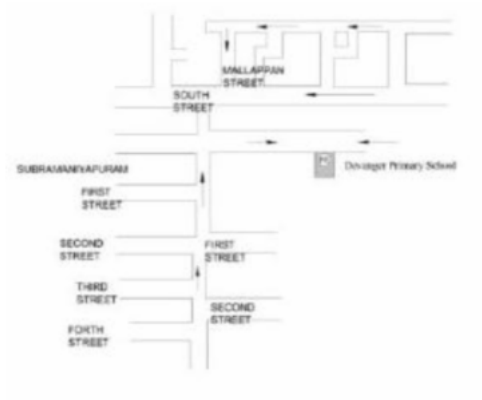

வாக்காளர் பதிவு அலுவலரின்  
கையொப்பம்

Nazri Naksha

Google Map View

Polling Station Building Front View

Polling Station Front View

Cad View

Key MAP View

சட்டமன்றத் தொகுதியின் எண் மற்றும் பெயர் : 207-அருப்புக்கோட்டை பிரிவு எண் மற்றும் பெயர் 1-அருப்புக்கோட்டை (ந), வார்டு 19 புகையிலைக்காரர் தெரு