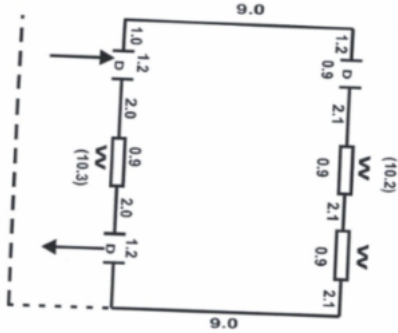

Google Map View

Polling Station Building Front View

Polling Station Front View

Cad View

Key MAP View

1 பெயர் : குமார் தந்தை பெயர்: சாமுவேல் வீட்டு எண் : 1 வயது : 63 பாலினம் : ஆண் Photo is available	UBU1427962	2 பெயர் : பாண்டியம்மாள் கணவர் பெயர்: குமார் வீட்டு எண் : 1 வயது : 59 பாலினம் : பெண் Photo is available	UBU1427970	3 பெயர் : மாரியம்மாள் கணவர் பெயர்: முனியாண்டி வீட்டு எண் : 1 வயது : 53 பாலினம் : பெண் Photo is available	UBU1427988
4 பெயர் : சூதா கணவர் பெயர்: மாரியிச்சைமணி வீட்டு எண் : 1 வயது : 39 பாலினம் : பெண் Photo is available	UBU0674200	5 பெயர் : தினகரன் தந்தை பெயர்: குமார் வீட்டு எண் : 1 வயது : 37 பாலினம் : ஆண் Photo is available	UBU0874339	6 பெயர் : தங்கபாண்டி தந்தை பெயர்: ரெங்கசாமி வீட்டு எண் : 1 வயது : 28 பாலினம் : ஆண் Photo is available	UBU2015675
7 பெயர் : சண்டிவீரன் தந்தை பெயர்: குருசாமி வீட்டு எண் : 1/1ஏ வயது : 64 பாலினம் : ஆண் Photo is available	UBU1184282	8 பெயர் : முத்துலட்சுமி கணவர் பெயர்: மாரிமுத்து வீட்டு எண் : 1ஏ வயது : 34 பாலினம் : பெண் Photo is available	UBU1855337	9 பெயர் : மாரியப்பன் தந்தை பெயர்: முனியாண்டி வீட்டு எண் : 1-A வயது : 29 பாலினம் : ஆண் Photo is available	UBU0874362
10 பெயர் : சந்திரன் தந்தை பெயர்: ஆறுமுகம் வீட்டு எண் : 1E வயது : 40 பாலினம் : ஆண் Photo is available	DLK5452420	11 பெயர் : ஈஸ்வரி கணவர் பெயர்: சந்திரன் வீட்டு எண் : 1E வயது : 40 பாலினம் : பெண் Photo is available	DLK5452438	12 பெயர் : சந்தனமாரி கணவர் பெயர்: சந்திவீரன் வீட்டு எண் : 2 வயது : 53 பாலினம் : பெண் Photo is available	DLK2949154
13 பெயர் : செல்வி தந்தை பெயர்: துரைப்பாண்டி வீட்டு எண் : 2 வயது : 51 பாலினம் : பெண் Photo is available	UBU1163393	14 பெயர் : பாண்டிஸ்வரி தந்தை பெயர்: ஆறுமுகம் வீட்டு எண் : 2 வயது : 44 பாலினம் : பெண் Photo is available	DLK5192810	15 பெயர் : மாரியிச்சைமணி தந்தை பெயர்: ஆறுமுகம் வீட்டு எண் : 2 வயது : 35 பாலினம் : ஆண் Photo is available	UBU0411199
16 பெயர் : காளீஸ்வரி அய்யனார் கணவர் பெயர்: அய்யனார் வீட்டு எண் : 2 வயது : 29 பாலினம் : பெண் Photo is available	UBU1201128	17 பெயர் : வெள்ளையம்மாள் சி தந்தை பெயர்: சின்னச்சாமி வீட்டு எண் : 2/434 வயது : 41 பாலினம் : பெண் Photo is available	UBU2085579	18 பெயர் : ரம்யா தந்தை பெயர்: மருத முத்து வீட்டு எண் : 2/ஏ வயது : 23 பாலினம் : பெண் Photo is available	UBU1818319
19 பெயர் : வீரக்குமார் தந்தை பெயர்: வீரன் வீட்டு எண் : 3 வயது : 34 பாலினம் : ஆண் Photo is available	UBU0511089	20 பெயர் : கஸ்தூரி தந்தை பெயர்: வீரக்குமார் வீட்டு எண் : 3 வயது : 33 பாலினம் : பெண் Photo is available	UBU1168616	21 பெயர் : வீரன் தந்தை பெயர்: மாரியப்பன் வீட்டு எண் : 4 வயது : 52 பாலினம் : பெண் Photo is available	UBU0081679
22 பெயர் : சந்திரா கணவர் பெயர்: வீரன் வீட்டு எண் : 4 வயது : 51 பாலினம் : பெண் Photo is available	DLK5256565	23 பெயர் : வீரராஜ் தந்தை பெயர்: வீரன் வீட்டு எண் : 4 வயது : 31 பாலினம் : ஆண் Photo is available	UBU1105675	24 பெயர் : வீரலட்சுமி கணவர் பெயர்: வீரராஜ் வீட்டு எண் : 4 வயது : 30 பாலினம் : பெண் Photo is available	UBU1105659
25 பெயர் : காட்டுராஜா தந்தை பெயர்: சுப்பையா வீட்டு எண் : 4E வயது : 59 பாலினம் : ஆண் Photo is available	UBU1427996	26 பெயர் : முனியம்மாள் கணவர் பெயர்: காட்டுராஜா வீட்டு எண் : 4E வயது : 58 பாலினம் : பெண் Photo is available	UBU1428002	27 பெயர் : காளீஸ்வரி கணவர் பெயர்: தமிழ்ராஜ் வீட்டு எண் : 5 வயது : 37 பாலினம் : பெண் Photo is available	UBU1005776
28 பெயர் : காத்தாயி கணவர் பெயர்: ராஜேந்திரன் வீட்டு எண் : 5E வயது : 56 பாலினம் : பெண் Photo is available	UBU1428010	29 பெயர் : முருகராஜ் தந்தை பெயர்: ராஜேந்திரன் வீட்டு எண் : 5E வயது : 41 பாலினம் : ஆண் Photo is available	DLK5452446	30 பெயர் : தேன்மொழி கணவர் பெயர்: முருகராஜ் வீட்டு எண் : 5E வயது : 39 பாலினம் : பெண் Photo is available	DLK5452453