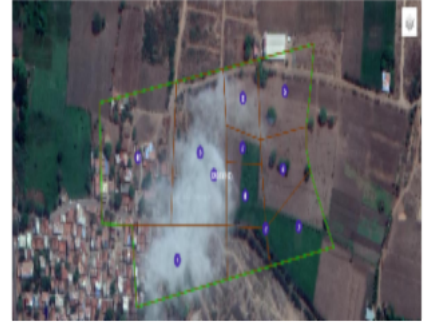

Google Map View