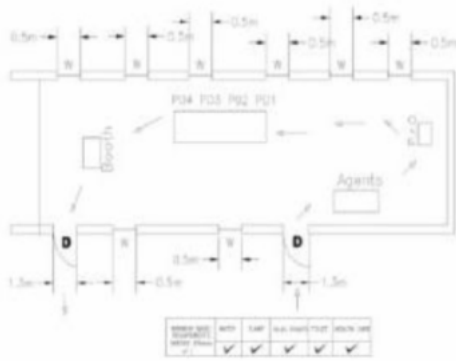

Google Map View

Polling Station Building Front View

Polling Station Front View

Cad View

Key MAP View

1 பெயர் : மகாலட்சுமி கணவர் பெயர் : சீனிவாசன் வீட்டு எண் : 1/2பி1 வயது : 74 பாலினம் : பெண் Photo is available	UBU2028488	E 2 பெயர் : சுந்தர ராஜ் தந்தை பெயர் : சுந்தர் ராஜ் வீட்டு எண் : 1-2C வயது : 65 பாலினம் : ஆண் Photo is available	UBU1016450	3 பெயர் : புஷ்பம் கணவர் பெயர் : எல்லப்பன் வீட்டு எண் : 1-14 வயது : 73 பாலினம் : பெண் Photo is available	UBU0674812
4 பெயர் : ராஜ்குமார் தந்தை பெயர் : எல்லப்பன் வீட்டு எண் : 1-14 வயது : 47 பாலினம் : ஆண் Photo is available	UBU0674846	5 பெயர் : குமாரஜோதி கணவர் பெயர் : கண்ணன் வீட்டு எண் : 1-14 வயது : 45 பாலினம் : பெண் Photo is available	UBU0674853	6 பெயர் : ஜெயக்குமார் தந்தை பெயர் : எல்லப்பன் வீட்டு எண் : 1-14 வயது : 43 பாலினம் : ஆண் Photo is available	UBU0674838
7 பெயர் : பத்மபிரியா கணவர் பெயர் : தினேஷ்பாண்டி வீட்டு எண் : 1/18 வயது : 31 பாலினம் : பெண் Photo is available	UBU0674689	8 பெயர் : பாலமுருகன் தந்தை பெயர் : ராஜகோபால் வீட்டு எண் : 1-31 வயது : 34 பாலினம் : ஆண் Photo is available	UBU0262105	9 பெயர் : அபிநேஷ் குமார் தந்தை பெயர் : சேதுராஜ் வீட்டு எண் : 1-32 வயது : 28 பாலினம் : ஆண் Photo is available	UBU1006303
10 பெயர் : சாய்ஜனனி தந்தை பெயர் : மாரிசெல்வம் வீட்டு எண் : 1/52பி வயது : 21 பாலினம் : பெண் Photo is available	UBU1968064	11 பெயர் : சுதாகர் தந்தை பெயர் : அழகர்சாமி வீட்டு எண் : 1-108 வயது : 31 பாலினம் : ஆண் Photo is available	UBU0674820	12 பெயர் : நிரஞ்சனா தந்தை பெயர் : செல்வராஜ் வீட்டு எண் : 1/108 வயது : 25 பாலினம் : பெண் Photo is available	WMP2244366
13 பெயர் : சுந்தரி கணவர் பெயர் : சுப்புராஜ் வீட்டு எண் : 1/128 ஏ வயது : 65 பாலினம் : பெண் Photo is available	DLK2734960	14 பெயர் : அஜீத்குமார் தந்தை பெயர் : ராமதாஸ் வீட்டு எண் : 1-148 வயது : 28 பாலினம் : ஆண் Photo is available	UBU1025667	15 பெயர் : செளமியா தந்தை பெயர் : ராமதாஸ் வீட்டு எண் : 1/148 வயது : 25 பாலினம் : பெண் Photo is available	UBU1795459
16 பெயர் : நாகராஜ் தந்தை பெயர் : எல்லப்பன் வீட்டு எண் : 1-229 வயது : 25 பாலினம் : ஆண் Photo is available	UBU1752567	17 பெயர் : பாலா தந்தை பெயர் : முனியாண்டி வீட்டு எண் : 1-239 வயது : 25 பாலினம் : ஆண் Photo is available	UBU1129766	18 பெயர் : செல்வி கணவர் பெயர் : சுரேஷ்பாபு வீட்டு எண் : 1-276 வயது : 45 பாலினம் : பெண் Photo is available	UBU0594499
19 பெயர் : சுபத்ரா தந்தை பெயர் : சுப்பையா வீட்டு எண் : 1-283 வயது : 35 பாலினம் : பெண் Photo is available	UBU0674697	20 பெயர் : ராஜநாராயணன் தந்தை பெயர் : சுப்புராஜ் வீட்டு எண் : 1/283 வயது : 23 பாலினம் : ஆண் Photo is available	UBU1855667	21 பெயர் : ஜெயபுரீ தந்தை பெயர் : நவந்த்க்ரிஷ்ணன் வீட்டு எண் : 1/284 வயது : 23 பாலினம் : பெண் Photo is available	UBU1818632
S2 22 பெயர் : ராணி கணவர் பெயர் : கருப்பசாமி வீட்டு எண் : 1/292 வயது : 30 பாலினம் : பெண் Photo is available	WAO0764969	23 பெயர் : சுந்தர்ராஜன் தந்தை பெயர் : அழகர்சாமி வீட்டு எண் : 1-310எ வயது : 56 பாலினம் : ஆண் Photo is available	UBU1558097	24 பெயர் : நாராயணம்மாள் கணவர் பெயர் : கிருஷ்ணமூர்த்தி வீட்டு எண் : 1-375 வயது : 46 பாலினம் : பெண் Photo is available	UBU0262147
25 பெயர் : வேலுச்சாமி தந்தை பெயர் : சங்கரப்ப நாயக்கர் வீட்டு எண் : 1-404 வயது : 58 பாலினம் : ஆண் Photo is available	UBU0262170	26 பெயர் : அனுராதா கணவர் பெயர் : வேலுச்சாமி வீட்டு எண் : 1-404 வயது : 52 பாலினம் : பெண் Photo is available	UBU0262188	27 பெயர் : விஜயகௌரி கணவர் பெயர் : ராஜேஷ்கண்ணன் வீட்டு எண் : 1-407 வயது : 48 பாலினம் : பெண் Photo is available	UBU0262154
28 பெயர் : பிரேமலதா கணவர் பெயர் : ஜெய கிருஷ்ணா வீட்டு எண் : 1/440ஏ வயது : 23 பாலினம் : பெண் Photo is available	UBU2089712	29 பெயர் : மாரியப்பன் தந்தை பெயர் : பெருமாள்சாமி வீட்டு எண் : 1-469 வயது : 45 பாலினம் : ஆண் Photo is available	UBU0262196	30 பெயர் : ரஞ்சித்குமார் தந்தை பெயர் : முருகேச பாண்டியன் வீட்டு எண் : 1/510 வயது : 22 பாலினம் : ஆண் Photo is available	UBU1892504