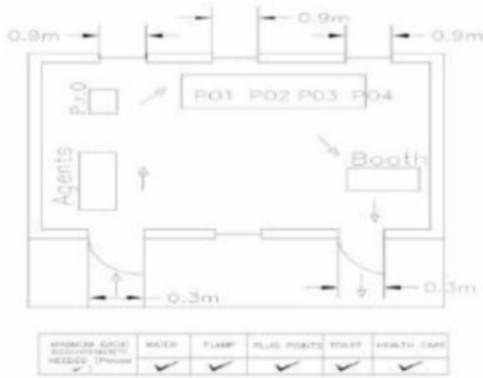

Google Map View

Polling Station Building Front View

Polling Station Front View

Cad View

Key MAP View

1 பெயர் : பேச்சியம்மாள் கணவர் பெயர் : வெள்ளைச்சாமி வீட்டு எண் : 1-16 வயது : 50 பாலினம் : பெண் Photo is available	UBU0083931	S 2 பெயர் : சி ரேவதி கணவர் பெயர் : இராஜராம் வீட்டு எண் : 1/25 வயது : 39 பாலினம் : பெண் Photo is available	UBU0083584	3 பெயர் : ரேணுகா தேவி கணவர் பெயர் : செந்தில் குமார் வீட்டு எண் : 1/27 வயது : 35 பாலினம் : பெண் Photo is available	RMM0607101
4 பெயர் : ராஜபிரியா தந்தை பெயர் : சிவக்குமார் வீட்டு எண் : 1-33 வயது : 22 பாலினம் : பெண் Photo is available	UBU1908318	5 பெயர் : ராஜ்மோகன் தந்தை பெயர் : சோமசுந்தரம் வீட்டு எண் : 1-40 வயது : 67 பாலினம் : ஆண் Photo is available	UBU0774224	6 பெயர் : அமுதா கணவர் பெயர் : ராஜ்மோகன் வீட்டு எண் : 1-40 வயது : 64 பாலினம் : பெண் Photo is available	UBU1201037
7 பெயர் : கணேசன் தந்தை பெயர் : ராஜேந்திரன் வீட்டு எண் : 1-41 வயது : 39 பாலினம் : ஆண் Photo is available	UBU0414078	8 பெயர் : பாண்டி தந்தை பெயர் : ராமசாமி வீட்டு எண் : 1/81 அ வயது : 57 பாலினம் : ஆண் Photo is available	UBU0913707	9 பெயர் : பாமா கணவர் பெயர் : பாண்டி வீட்டு எண் : 1/81அ வயது : 49 பாலினம் : பெண் Photo is available	UBU1199488
10 பெயர் : நந்தினி தந்தை பெயர் : பாண்டி வீட்டு எண் : 1/81 அ வயது : 29 பாலினம் : பெண் Photo is available	UBU0869404	11 பெயர் : நதியா தந்தை பெயர் : பாண்டி வீட்டு எண் : 1-81A வயது : 29 பாலினம் : பெண் Photo is available	UBU0869396	12 பெயர் : தட்சனாமூர்த்தி தந்தை பெயர் : ஜெயசீலன் வீட்டு எண் : 1-93 வயது : 30 பாலினம் : ஆண் Photo is available	UBU0844761
S 13 பெயர் : ரேணுகாதேவி கணவர் பெயர் : கோபாலகிருஷ்ணன் வீட்டு எண் : 1-244 வயது : 61 பாலினம் : பெண் Photo is available	UBU0263756	S 14 பெயர் : ராதிகா தந்தை பெயர் : கோபாலகிருஷ்ணன் வீட்டு எண் : 1-244 வயது : 33 பாலினம் : பெண் Photo is available	UBU0263772	S 15 பெயர் : துர்காதேவி தந்தை பெயர் : குருசாமி வீட்டு எண் : 1-260 வயது : 28 பாலினம் : பெண் Photo is available	UBU1006519
16 பெயர் : அழகுமீனாள் கணவர் பெயர் : விரபத்திரபோஸ் வீட்டு எண் : 1/273(2) வயது : 65 பாலினம் : பெண் Photo is available	UBU1192905	S 17 பெயர் : பாலகிருஷ்ணன் தந்தை பெயர் : பெருமாள்சாமி வீட்டு எண் : 1/31752 வயது : 60 பாலினம் : ஆண் Photo is available	UBU0635078	S 18 பெயர் : சுப்புலட்சுமி கணவர் பெயர் : பாலகிருஷ்ணன் வீட்டு எண் : 1/31752 வயது : 48 பாலினம் : பெண் Photo is available	UBU0635060
S 19 பெயர் : இராமசந்திரன் தந்தை பெயர் : பாலகிருஷ்ணன் வீட்டு எண் : 1/31752 வயது : 30 பாலினம் : ஆண் Photo is available	UBU0917237	S 20 பெயர் : பிரபாவதி தந்தை பெயர் : பாலமுருகன் வீட்டு எண் : 1/435 வயது : 23 பாலினம் : பெண் Photo is available	UBU1926120	21 பெயர் : விஜயலட்சுமி கணவர் பெயர் : ஜெயராமன் வீட்டு எண் : 1/457 வயது : 50 பாலினம் : பெண் Photo is available	RMM1373026
22 பெயர் : ஜெயராமன் தந்தை பெயர் : குருசாமி நாயக்கர் வீட்டு எண் : 1/457பி வயது : 58 பாலினம் : ஆண் Photo is available	RMM1373034	23 பெயர் : நிவேதா தந்தை பெயர் : ஜெயராமன் வீட்டு எண் : 1/457பி வயது : 29 பாலினம் : பெண் Photo is available	RMM1373042	24 பெயர் : விஷால் தந்தை பெயர் : ஜெயராமன் வீட்டு எண் : 1/457பி வயது : 23 பாலினம் : ஆண் Photo is available	UBU1908342
25 பெயர் : விக்ரம் தந்தை பெயர் : ஜெயராமன் வீட்டு எண் : 1/457பி வயது : 23 பாலினம் : ஆண் Photo is available	UBU1908334	26 பெயர் : உமா கணவர் பெயர் : ராஜகுமார் வீட்டு எண் : 1-512 வயது : 41 பாலினம் : பெண் Photo is available	UBU0082974	27 பெயர் : ராதாகிருஷ்ணன் தந்தை பெயர் : சென்ராயல் வீட்டு எண் : 1/606/251சி வயது : 46 பாலினம் : ஆண் Photo is available	MNL2821486
28 பெயர் : செல்வராணி தந்தை பெயர் : சென்ராயல் வீட்டு எண் : 1/606/251சி வயது : 46 பாலினம் : பெண் Photo is available	MNL1247105	29 பெயர் : முருகன் தந்தை பெயர் : மாரிச்சாமி வீட்டு எண் : 1/721 வயது : 49 பாலினம் : ஆண் Photo is available	UBU2050813	30 பெயர் : கோபிநாத் தந்தை பெயர் : பெருமாள்சாமி வீட்டு எண் : 1-833 வயது : 37 பாலினம் : ஆண் Photo is available	UBU0263806