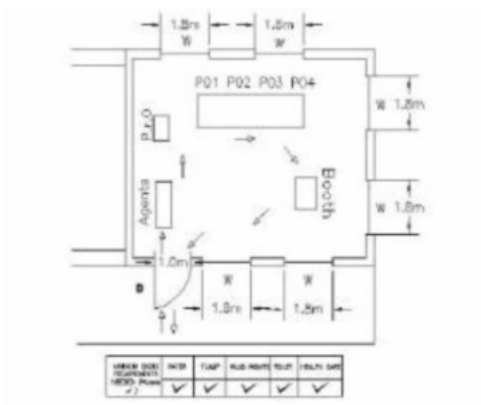

Google Map View

Polling Station Building Front View

Polling Station Front View

Cad View

Key MAP View

1 பெயர் : நாகராணி கணவர் பெயர் : ஜெயக்குமார் வீட்டு எண் : 1-15 வயது : 32 பாலினம் : பெண்	UBU0774489 Photo is available	2 பெயர் : வெங்கடேஷ் தந்தை பெயர் : குருசாமி வீட்டு எண் : 1-25 வயது : 48 பாலினம் : ஆண்	UBU0463810 Photo is available	3 பெயர் : விஷ்ணுப்பிரியா கணவர் பெயர் : வெங்கடேஷ் வீட்டு எண் : 1-25 வயது : 40 பாலினம் : பெண்	UBU0463901 Photo is available
4 பெயர் : வீராபண்டியம்மாள் கணவர் பெயர் : துரைராஜ் வீட்டு எண் : 1-57 வயது : 46 பாலினம் : பெண்	UBU0918748 Photo is available	5 பெயர் : தங்கபாண்டி இதரர் பெயர் : சித்ரா தேவி வீட்டு எண் : 1-60-டி-22 வயது : 39 பாலினம் : ஆண்	UBU1755156 Photo is available	6 பெயர் : சித்ரா தேவி கணவர் பெயர் : தங்கப்பாண்டி வீட்டு எண் : 1-60-D-22 வயது : 35 பாலினம் : பெண்	UBU0774695 Photo is available
7 பெயர் : குட்டியான் தந்தை பெயர் : குட்டியான் வீட்டு எண் : 1-187 வயது : 55 பாலினம் : ஆண்	UBU0586461 Photo is available	8 பெயர் : தாமரைச்செல்வி கணவர் பெயர் : குட்டியான் வீட்டு எண் : 1-187 வயது : 46 பாலினம் : பெண்	UBU0586479 Photo is available	9 பெயர் : ஆனந்தி தந்தை பெயர் : குட்டியான் வீட்டு எண் : 1-187 வயது : 25 பாலினம் : பெண்	UBU1132091 Photo is available
10 பெயர் : சிவா தந்தை பெயர் : குட்டியான் வீட்டு எண் : 1/187 வயது : 23 பாலினம் : ஆண்	UBU1857606 Photo is available	S 11 பெயர் : சுப்புராஜ் தந்தை பெயர் : அனந்தப்பநாயக்கர் வீட்டு எண் : 1/263 வயது : 78 பாலினம் : ஆண்	UBU0598441 Photo is available	S 12 பெயர் : பாலம்மாள் தந்தை பெயர் : ராதாகிருஷ்ணன் வீட்டு எண் : 1/263 வயது : 37 பாலினம் : பெண்	UBU1755024 Photo is available
13 பெயர் : வேதலித்யா தந்தை பெயர் : சீனிவாசன் வீட்டு எண் : 1/358 வயது : 20 பாலினம் : பெண்	UBU1969294 Photo is available	14 பெயர் : ரோகித் தந்தை பெயர் : பால்கரன் வீட்டு எண் : 1/358(4) வயது : 20 பாலினம் : ஆண்	UBU2032266 Photo is available	15 பெயர் : முத்துமுனியாண்டி தந்தை பெயர் : வீரணன் வீட்டு எண் : 1-572 வயது : 55 பாலினம் : ஆண்	UBU0088914 Photo is available
S 16 பெயர் : வைஷ்ணவி தந்தை பெயர் : கந்தசாமி வீட்டு எண் : 1/6025 வயது : 25 பாலினம் : பெண்	UBU1175256 Photo is available	S 17 பெயர் : சாருமதி க தந்தை பெயர் : கந்தசாமி வீட்டு எண் : 1/6025 வயது : 22 பாலினம் : பெண்	UBU2086460 Photo is available	18 பெயர் : மணிகண்டன் தந்தை பெயர் : சுந்தராஜ் வீட்டு எண் : 1-608 வயது : 45 பாலினம் : ஆண்	DLK2655983 Photo is available
S 19 பெயர் : விஜயராஜ் தந்தை பெயர் : இராஜேந்திரன் வீட்டு எண் : 1/651(5) வயது : 38 பாலினம் : ஆண்	GMB2702918 Photo is available	S 20 பெயர் : கீர்த்தனா தந்தை பெயர் : ராஜகோபால் வீட்டு எண் : 1/651(5) வயது : 29 பாலினம் : பெண்	UBU0876805 Photo is available	21 பெயர் : நாகரத்தினம் தந்தை பெயர் : வைரவபிள்ளை வீட்டு எண் : 1-947 வயது : 70 பாலினம் : ஆண்	DLK2902625 Photo is available
22 பெயர் : ஜெயசீதா கணவர் பெயர் : முருகன் வீட்டு எண் : 1G வயது : 46 பாலினம் : பெண்	UBU0157248 Photo is available	23 பெயர் : சந்திரசேகரன் தந்தை பெயர் : தனுஷ்கோடி வீட்டு எண் : 2 வயது : 59 பாலினம் : ஆண்	UBU0513721 Photo is available	24 பெயர் : திலகவதி கணவர் பெயர் : சந்திரசேகரன் வீட்டு எண் : 2 வயது : 53 பாலினம் : பெண்	UBU0513473 Photo is available
25 பெயர் : தினகரன் தந்தை பெயர் : மகாலிங்கம் வீட்டு எண் : 2-124A வயது : 28 பாலினம் : ஆண்	UBU1007814 Photo is available	S 26 பெயர் : ஜெயப்பிரியா கணவர் பெயர் : சரவணக்குமார் வீட்டு எண் : 2/326 வயது : 39 பாலினம் : பெண்	UBU0753095 Photo is available	S 27 பெயர் : ராஜகோபால் தந்தை பெயர் : ராமசாமிநாயக்கர் வீட்டு எண் : 2/326(25) வயது : 62 பாலினம் : ஆண்	UBU1479831 Photo is available
S 28 பெயர் : சாந்தி கணவர் பெயர் : ராஜகோபால் வீட்டு எண் : 2/326(25) வயது : 52 பாலினம் : பெண்	DLK1957547 Photo is available	S 29 பெயர் : இராஜேஷ் தந்தை பெயர் : இராஜகோபால் வீட்டு எண் : 2/326(25) வயது : 32 பாலினம் : ஆண்	UBU0598656 Photo is available	S 30 பெயர் : மாரியம்மாள் தந்தை பெயர் : சுப்புராஜ் வீட்டு எண் : 2/326(25) வயது : 31 பாலினம் : பெண்	UBU0831453 Photo is available