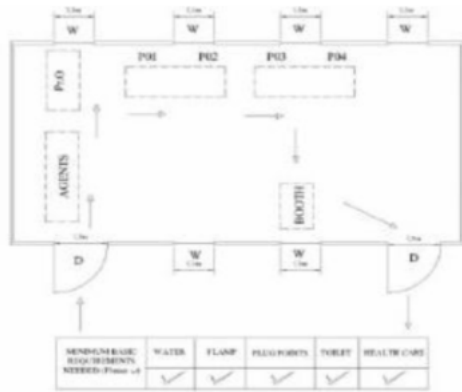

Cad View

Key MAP View