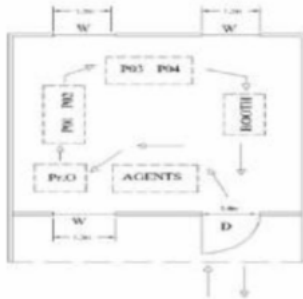

4. வாக்காளர்களின் எண்ணிக்கை

தொடங்கும் வரிசை எண்	முடியும் வரிசை எண்.	நிகர வாக்காளர்களின் எண்ணிக்கை			
		ஆண்	பெண்	மூன்றாம் பாலினம்	மொத்தம்
1	763	365	394	0	759

கையொப்பம்

Nazri Naksha

Google Map View

Polling Station Building Front View

Polling Station Front View

Cad View

Key MAP View

NECESSARY BASIC INFRA-STRUCTURES NEEDED (Yes/No)	WATER	FLUMP	PLUG POINTS	FUELS	HEALTH CORN
	✓	✓	✓	✓	✓

சட்டமன்றத் தொகுதியின் எண் மற்றும் பெயர் : 207-அருப்புக்கோட்டை பிரிவு எண் மற்றும் பெயர் 1-சூத்திப்பாறை (வ.கி), மலைப்பட்டி (ஊ), வார்டு 1சூத்திப்பாறை