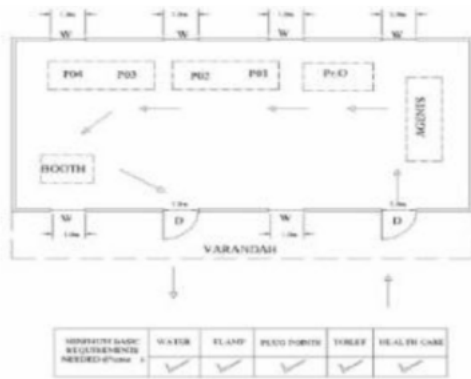

Google Map View

Polling Station Building Front View

Polling Station Front View

Cad View

Key MAP View

1 பெயர் : சுதாகர் தந்தை பெயர்: சரவணபவா வீட்டு எண் : 2 வயது : 35 பாலினம் : ஆண்	UBU0272104 Photo is available	2 பெயர் : தவராஜ் தந்தை பெயர்: ராஜாங்கம் வீட்டு எண் : 2-900 வயது : 48 பாலினம் : ஆண்	UBU1090646 Photo is available	3 பெயர் : பாக்கியலட்சுமி கணவர் பெயர்: தவராஜ் வீட்டு எண் : 2-900 வயது : 35 பாலினம் : பெண்	UBU1090620 Photo is available
4 பெயர் : அந்திரேயா தந்தை பெயர்: ஜான் வீட்டு எண் : 3-336 வயது : 26 பாலினம் : ஆண்	UBU1134022 Photo is available	5 பெயர் : கார்த்திக்ராஜா தந்தை பெயர்: மாணிக்கம் வீட்டு எண் : 3-339 வயது : 28 பாலினம் : ஆண்	UBU0960021 Photo is available	6 பெயர் : மைதிலி தந்தை பெயர்: பாலசுப்பிரமணியன் வீட்டு எண் : 3/339 வயது : 20 பாலினம் : பெண்	UBU1971183 Photo is available
7 பெயர் : சுகந்தி தந்தை பெயர்: யாக்கோப் ஏசையா வீட்டு எண் : 3-348 வயது : 26 பாலினம் : பெண்	UBU1107960 Photo is available	8 பெயர் : ஜான் பீட்டர் தந்தை பெயர்: ஞானராஜ் வீட்டு எண் : 3-389 வயது : 29 பாலினம் : ஆண்	UBU1133966 Photo is available	9 பெயர் : ஸ்டீபன் தந்தை பெயர்: ஞானராஜ் வீட்டு எண் : 3-389 வயது : 25 பாலினம் : ஆண்	UBU1133941 Photo is available
10 பெயர் : சரஸ்வதி கணவர் பெயர்: ரத்தினசாமி வீட்டு எண் : 4-90 வயது : 54 பாலினம் : பெண்	UBU1090653 Photo is available	11 பெயர் : கற்பகம் தந்தை பெயர்: ராமசாமி வீட்டு எண் : 4/138 வயது : 25 பாலினம் : பெண்	UBU1821313 Photo is available	12 பெயர் : பியூலாதேவி கணவர் பெயர்: மோகன் வீட்டு எண் : 4-662 வயது : 54 பாலினம் : பெண்	UBU0092536 Photo is available
13 பெயர் : சத்தியவாணி கணவர் பெயர்: சுப்பாரெட்டி வீட்டு எண் : 4-726 வயது : 42 பாலினம் : பெண்	UBU0417246 Photo is available	14 பெயர் : நந்தினீஸ்வரி தந்தை பெயர்: பாண்டியராஜ் வீட்டு எண் : 4-806 வயது : 25 பாலினம் : பெண்	UBU1167733 Photo is available	15 பெயர் : முத்துவேல் தந்தை பெயர்: பாண்டியராஜ் வீட்டு எண் : 4/806ஏ வயது : 23 பாலினம் : ஆண்	UBU1821453 Photo is available
16 பெயர் : சத்திய பிரியா தந்தை பெயர்: சேகர் வீட்டு எண் : 4-807 வயது : 28 பாலினம் : பெண்	UBU0960005 Photo is available	17 பெயர் : தேன்மொழி தந்தை பெயர்: சேகர் வீட்டு எண் : 4-807 வயது : 27 பாலினம் : பெண்	UBU1134097 Photo is available	18 பெயர் : காளிதாஸ் தந்தை பெயர்: சேகர் வீட்டு எண் : 4/807 வயது : 23 பாலினம் : ஆண்	UBU1821461 Photo is available
19 பெயர் : பால்ராஜ் தாயின் பெயர்: ஆவுடையம்மாள் வீட்டு எண் : 4-809 வயது : 70 பாலினம் : ஆண்	UBU1202365 Photo is available	20 பெயர் : சுகா கணவர் பெயர்: பாலமுருகன் வீட்டு எண் : 4-809 வயது : 35 பாலினம் : பெண்	UBU0960062 Photo is available	21 பெயர் : குமார் தந்தை பெயர்: முருகேசன் வீட்டு எண் : 4-811 வயது : 34 பாலினம் : ஆண்	UBU0776500 Photo is available
22 பெயர் : அருள்மொழி கணவர் பெயர்: கனகராஜ் வீட்டு எண் : 4-812 வயது : 39 பாலினம் : பெண்	UBU0465104 Photo is available	23 பெயர் : சதீஸ் குமார் தந்தை பெயர்: பாக்கியராஜ் வீட்டு எண் : 4-814 வயது : 28 பாலினம் : ஆண்	UBU0959882 Photo is available	24 பெயர் : அஜித் குமார் தந்தை பெயர்: பாக்கியராஜ் வீட்டு எண் : 4-814 வயது : 26 பாலினம் : ஆண்	UBU1154467 Photo is available
25 பெயர் : திருமலை கண்ணன் தந்தை பெயர்: பாக்கியராஜ் வீட்டு எண் : 4/814 வயது : 22 பாலினம் : ஆண்	UBU1893676 Photo is available	26 பெயர் : செந்தில் தந்தை பெயர்: முத்து அழகர் வீட்டு எண் : 4-816 வயது : 40 பாலினம் : ஆண்	UBU0309955 Photo is available	27 பெயர் : சத்தியப் பிரியா தந்தை பெயர்: ராஜேந்திரன் செல்லபாண்டி வீட்டு எண் : 4-817ஏ வயது : 26 பாலினம் : பெண்	UBU1108190 Photo is available
28 பெயர் : பிரியா ரமணியா தந்தை பெயர்: செல்லப்பாண்டி வீட்டு எண் : 4/817ஏ வயது : 24 பாலினம் : பெண்	UBU1821511 Photo is available	29 பெயர் : நடராஜன் தந்தை பெயர்: பிலாவடியான் வீட்டு எண் : 4/818 வயது : 22 பாலினம் : ஆண்	UBU1906841 Photo is available	30 பெயர் : சரவணன் தந்தை பெயர்: தெய்வக்கனி வீட்டு எண் : 4-819 வயது : 28 பாலினம் : ஆண்	UBU1049071 Photo is available