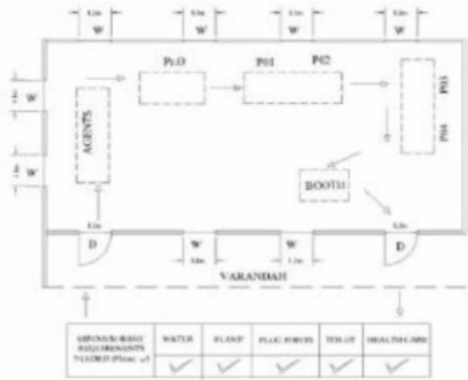

Cad View

Key MAP View