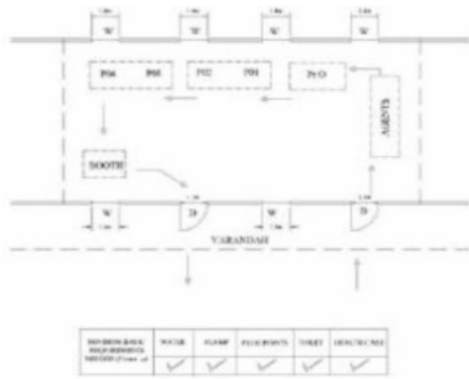

கையொப்பம்

Nazri Naksha

Google Map View

Polling Station Building Front View

Polling Station Front View

Cad View

Key MAP View

| | | | | | |
|-------------------------------------------------------------------------------------------------------------------------------|------------|------------------------------------------------------------------------------------------------------------------------------------|------------|------------------------------------------------------------------------------------------------------------------------------|------------|
| 1 பெயர் : கண்ணகி கணவர் பெயர்: சங்கரநாராயணன் வீட்டு எண் : 1 வயது : 32 பாலினம் : பெண் Photo is available | UBU0920017 | 2 பெயர் : சிவசங்கரபாண்டியன் தந்தை பெயர்: சக்திசங்கரவேல் வீட்டு எண் : 1-1 வயது : 38 பாலினம் : ஆண் Photo is available | DLK5431911 | 3 பெயர் : சங்கரபாண்டி தந்தை பெயர்: முருகன் வீட்டு எண் : 1-3 வயது : 25 பாலினம் : ஆண் Photo is available | UBU1166172 |
| 4 பெயர் : முருகன் தந்தை பெயர்: விஜயராம் வீட்டு எண் : 1-8 வயது : 40 பாலினம் : ஆண் Photo is available | UBU1134634 | 5 பெயர் : கற்பகவள்ளி கணவர் பெயர்: ராமஜெயம் வீட்டு எண் : 1-8 வயது : 35 பாலினம் : பெண் Photo is available | UBU0602235 | S 6 பெயர் : பாக்கியம் தந்தை பெயர்: ராமு வீட்டு எண் : 1-9 வயது : 42 பாலினம் : ஆண் Photo is available | DLK2697431 |
| S 7 பெயர் : பாலமுருகன் தந்தை பெயர்: முருகேசன் வீட்டு எண் : 1-13 வயது : 36 பாலினம் : ஆண் Photo is available | UBU0093229 | 8 பெயர் : திலகவதி தந்தை பெயர்: காமராஜன் வீட்டு எண் : 1/21 வயது : 32 பாலினம் : பெண் Photo is available | UBU0602557 | 9 பெயர் : மேனகாதேவி கணவர் பெயர்: கிருஷ்ணன் வீட்டு எண் : 1-23 வயது : 64 பாலினம் : பெண் Photo is available | UBU0273193 |
| 10 பெயர் : முத்துராஜ் தந்தை பெயர்: கிருஷ்ணன் வீட்டு எண் : 1-23 வயது : 43 பாலினம் : ஆண் Photo is available | UBU0272914 | 11 பெயர் : ஜெயஆறுமுகவேல் தந்தை பெயர்: தேவசேனாதிபதி வீட்டு எண் : 1-28 வயது : 33 பாலினம் : ஆண் Photo is available | UBU0465385 | 12 பெயர் : ஜெயசக்தி தந்தை பெயர்: தேவசேனாதிபதி வீட்டு எண் : 1-28 வயது : 29 பாலினம் : ஆண் Photo is available | UBU0919910 |
| 13 பெயர் : சங்கரபாண்டி தந்தை பெயர்: கந்தசாமி வீட்டு எண் : 1/30 வயது : 21 பாலினம் : ஆண் Photo is available | UBU2014694 | 14 பெயர் : அழகுபாண்டி கணவர் பெயர்: விஷ்ணுசர்மா வீட்டு எண் : 1-35 வயது : 35 பாலினம் : பெண் Photo is available | UBU0878371 | 15 பெயர் : சிவா தந்தை பெயர்: நாகராஜ் வீட்டு எண் : 1-35 வயது : 29 பாலினம் : ஆண் Photo is available | UBU1072834 |
| 16 பெயர் : இராமமூர்த்தி தாயின் பெயர்: இந்திரா வீட்டு எண் : 1-38 வயது : 71 பாலினம் : ஆண் Photo is available | UBU0273326 | 17 பெயர் : இந்திரா கணவர் பெயர்: இராமமூர்த்தி வீட்டு எண் : 1-38 வயது : 59 பாலினம் : பெண் Photo is available | UBU0273458 | 18 பெயர் : மகாலட்சுமி தந்தை பெயர்: இராமமூர்த்தி வீட்டு எண் : 1-38 வயது : 33 பாலினம் : பெண் Photo is available | UBU0602441 |
| 19 பெயர் : பன்னீர்செல்வி கணவர் பெயர்: கணேசன் வீட்டு எண் : 1-40 வயது : 52 பாலினம் : பெண் Photo is available | DLK1276161 | S 20 பெயர் : ராமச்சந்திரன் தந்தை பெயர்: பெரியபாண்டி வீட்டு எண் : 1-43 வயது : 36 பாலினம் : ஆண் Photo is available | UBU0093575 | 21 பெயர் : பிரியா தந்தை பெயர்: இராஜேந்திரன் வீட்டு எண் : 1-44 வயது : 28 பாலினம் : பெண் Photo is available | UBU1019207 |
| 22 பெயர் : ரம்யா கணவர் பெயர்: கிருஷ்ணமூர்த்தி வீட்டு எண் : 1-46 வயது : 42 பாலினம் : பெண் Photo is available | UBU1049212 | 23 பெயர் : ராஜேஷ் தந்தை பெயர்: மாணிக்கம் வீட்டு எண் : 1-48A வயது : 29 பாலினம் : ஆண் Photo is available | UBU0920025 | 24 பெயர் : சரவணக்குமார் தந்தை பெயர்: மாணிக்கம் வீட்டு எண் : 1-48A வயது : 28 பாலினம் : ஆண் Photo is available | UBU1008754 |
| 25 பெயர் : மாணிக்கம் தந்தை பெயர்: பால்சாமிஆசாரி வீட்டு எண் : 1/48-a வயது : 52 பாலினம் : ஆண் Photo is available | UBU1434885 | 26 பெயர் : முருகன் தந்தை பெயர்: பால்ராஜ் வீட்டு எண் : 1-48-A வயது : 49 பாலினம் : ஆண் Photo is available | DLK2696979 | 27 பெயர் : பொன்னம்மாள் கணவர் பெயர்: சுந்தரராஜன் வீட்டு எண் : 1-49 வயது : 45 பாலினம் : பெண் Photo is available | UBU1026541 |
| 28 பெயர் : கீர்த்தனா தந்தை பெயர்: சுந்தரராஜன் வீட்டு எண் : 1/49 வயது : 25 பாலினம் : பெண் Photo is available | UBU1134477 | 29 பெயர் : கௌசல்யா தந்தை பெயர்: சுந்தர் ராஜன் வீட்டு எண் : 1/49 வயது : 24 பாலினம் : பெண் Photo is available | UBU1821719 | 30 பெயர் : விசாலினி தந்தை பெயர்: சுந்தரராஜன் வீட்டு எண் : 1/49 வயது : 19 பாலினம் : பெண் Photo is available | UBU2037406 |