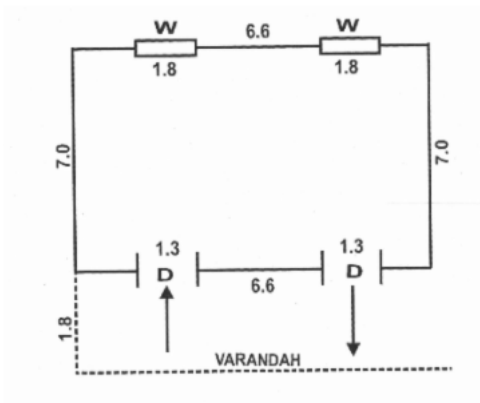

Google Map View

Polling Station Building Front View

Polling Station Front View

Cad View

Key MAP View

1 பெயர் : முருகேஸ்வரி தந்தை பெயர்: மாரிமுத்து வீட்டு எண் : 1-2 வயது : 32 பாலினம் : பெண் Photo is available	UBU0828780	2 பெயர் : முத்துமாரி தந்தை பெயர்: பூச்சி ஆசாரி வீட்டு எண் : 1/3 வயது : 32 பாலினம் : ஆண் Photo is available	YXB0547133	3 பெயர் : முத்துலட்சுமி தந்தை பெயர்: வீரமுத்து வீட்டு எண் : 1-43 வயது : 30 பாலினம் : பெண் Photo is available	UBU0777250
4 பெயர் : சித்ரா கணவர் பெயர்: சிங்காரம் வீட்டு எண் : 1-73C வயது : 34 பாலினம் : பெண் Photo is available	UBU0418053	5 பெயர் : முத்துகிருஷ்ணன் தந்தை பெயர்: மாயவு வீட்டு எண் : 1-118 வயது : 35 பாலினம் : ஆண் Photo is available	UBU0418061	6 பெயர் : சதிஷ்கண்ணன் தந்தை பெயர்: சங்கரலிங்கம் வீட்டு எண் : 1-121 வயது : 31 பாலினம் : ஆண் Photo is available	UBU0682799
7 பெயர் : முருகேஸ்வரி கணவர் பெயர்: அழகர்சாமி வீட்டு எண் : 1-137 வயது : 32 பாலினம் : பெண் Photo is available	UBU0683193	8 பெயர் : சாந்தி கணவர் பெயர்: மகேந்திரன் வீட்டு எண் : 1-153 வயது : 32 பாலினம் : பெண் Photo is available	UBU0682765	9 பெயர் : சங்கர் தந்தை பெயர்: பன்னீர்செல்வம் வீட்டு எண் : 1-160 வயது : 35 பாலினம் : ஆண் Photo is available	UBU0418038
10 பெயர் : சங்கரகருப்பையா தந்தை பெயர்: பாண்டி வீட்டு எண் : 1-192 வயது : 37 பாலினம் : ஆண் Photo is available	UBU0465575	11 பெயர் : தமிழ்செல்வி தந்தை பெயர்: பரமசிவம் வீட்டு எண் : 1-204 வயது : 31 பாலினம் : பெண் Photo is available	UBU0682849	12 பெயர் : சுபாஷ் சந்திர போஸ் தந்தை பெயர்: சீனிவாசன் வீட்டு எண் : 1/217 வயது : 20 பாலினம் : ஆண் Photo is available	UBU2059012
13 பெயர் : பொன்னுவேல் இதரர் பெயர்: கற்கபிரியா வீட்டு எண் : 1/256 பி வயது : 49 பாலினம் : ஆண் Photo is available	UBU2051274	14 பெயர் : கட்டியம்மாள் இதரர் பெயர்: கற்கபிரியா வீட்டு எண் : 1/256 பி வயது : 41 பாலினம் : பெண் Photo is available	UBU2058311	15 பெயர் : மஞ்சளா கணவர் பெயர்: முருகானந்தபூபதி வீட்டு எண் : 1-259 வயது : 50 பாலினம் : பெண் Photo is available	DLK2084655
16 பெயர் : மீனாபிரியா கணவர் பெயர்: பாலமுருகன் வீட்டு எண் : 1-263 வயது : 40 பாலினம் : பெண் Photo is available	UBU0682831	17 பெயர் : ரம்யா கணவர் பெயர்: மாரிமுத்து வீட்டு எண் : 1-282 வயது : 32 பாலினம் : பெண் Photo is available	UBU0683177	18 பெயர் : அம்பிகா நா கணவர் பெயர்: நாகேஸ்வரன் நா வீட்டு எண் : 1/299, வயது : 21 பாலினம் : பெண் Photo is available	UBU2092690
19 பெயர் : பிரியா கணவர் பெயர்: பாண்டி வீட்டு எண் : 1-317 வயது : 32 பாலினம் : பெண் Photo is available	UBU0682757	20 பெயர் : சிவ பிரகாஷ் தந்தை பெயர்: சுந்தர் ராஜன் வீட்டு எண் : 1/334-3 வயது : 21 பாலினம் : ஆண் Photo is available	UBU2017556	21 பெயர் : முத்துபாண்டி தந்தை பெயர்: அழகர்சாமி வீட்டு எண் : 2-12A வயது : 31 பாலினம் : ஆண் Photo is available	UBU0777243
22 பெயர் : சுந்தரமகாலிங்கம் தந்தை பெயர்: கிருஷ்ணன் வீட்டு எண் : 2-13 வயது : 30 பாலினம் : ஆண் Photo is available	UBU0828814	23 பெயர் : வில்லார்லிங்கம் தந்தை பெயர்: கருப்பையா வீட்டு எண் : 2-96B வயது : 50 பாலினம் : ஆண் Photo is available	UBU0465773	24 பெயர் : சத்தியப்பிரியா தந்தை பெயர்: முத்துமுருகன் வீட்டு எண் : 2-98-C வயது : 30 பாலினம் : பெண் Photo is available	UBU0828848
25 பெயர் : சுந்தரலட்சுமி தந்தை பெயர்: செல்வராஜ் வீட்டு எண் : 2-128 வயது : 31 பாலினம் : பெண் Photo is available	UBU1049410	26 பெயர் : பஞ்சவர்ணம் தந்தை பெயர்: செல்வராஜ் வீட்டு எண் : 2-128 வயது : 29 பாலினம் : பெண் Photo is available	UBU1049402	27 பெயர் : ராமலட்சுமி கணவர் பெயர்: முத்துராஜ் வீட்டு எண் : 2-128 வயது : 29 பாலினம் : பெண் Photo is available	UBU0828764
28 பெயர் : வைரமுத்து தந்தை பெயர்: பன்னீர்செல்வம் வீட்டு எண் : 2-160 வயது : 38 பாலினம் : ஆண் Photo is available	UBU0418046	29 பெயர் : அனித்தா தந்தை பெயர்: சங்கர் வீட்டு எண் : 2-160 வயது : 27 பாலினம் : பெண் Photo is available	UBU1049485	30 பெயர் : முத்துமாரி கணவர் பெயர்: சீனிவாசன் வீட்டு எண் : 2-217 வயது : 45 பாலினம் : பெண் Photo is available	UBU0465591