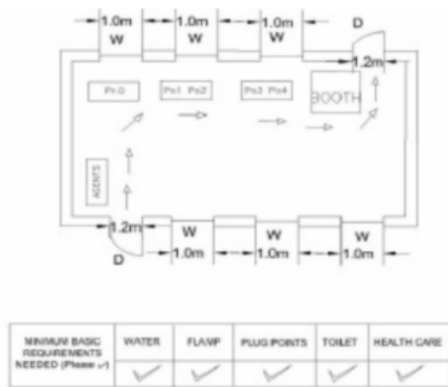

Cad View

Key MAP View