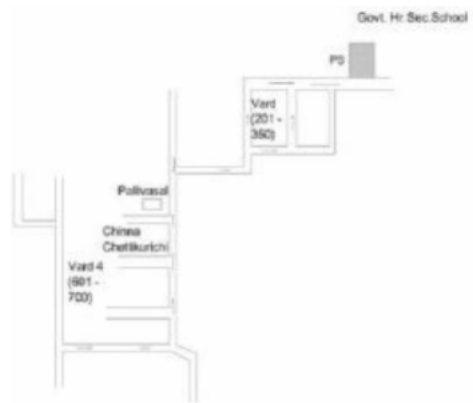

Google Map View

Polling Station Building Front View

Polling Station Front View

Cad View

Key MAP View

1 பெயர் : சஞ்சீவ் ரா தந்தை பெயர்: இராமர் வீட்டு எண் : 1-8/1 வயது : 19 பாலினம் : ஆண் Photo is available	UBU2100527	2 பெயர் : ராஜசேகரன் தந்தை பெயர்: ஆனந்தன் வீட்டு எண் : 1-26 வயது : 31 பாலினம் : ஆண் Photo is available	UBU1049527	3 பெயர் : கார்த்திகா தேவி தந்தை பெயர்: முருகன் வீட்டு எண் : 1-69 வயது : 29 பாலினம் : பெண் Photo is available	UBU0878942
4 பெயர் : முத்துதுரைப்பாண்டி தந்தை பெயர்: சோலைக்கண்ணன் வீட்டு எண் : 1-92 வயது : 38 பாலினம் : ஆண் Photo is available	UBU0094771	5 பெயர் : பலராமன் தந்தை பெயர்: தனபால் வீட்டு எண் : 1-129A வயது : 36 பாலினம் : ஆண் Photo is available	DLK5431002	6 பெயர் : சக்திகுமார் தந்தை பெயர்: கூடலிங்கம் வீட்டு எண் : 1-307 வயது : 29 பாலினம் : ஆண் Photo is available	UBU0878868
7 பெயர் : முத்துக்குமார் தந்தை பெயர்: கூடலிங்கம் வீட்டு எண் : 1-307 வயது : 28 பாலினம் : ஆண் Photo is available	UBU1091107	8 பெயர் : கோபாலாஜி தந்தை பெயர்: கூடலிங்கம் வீட்டு எண் : 1-307 வயது : 26 பாலினம் : ஆண் Photo is available	UBU1091073	9 பெயர் : ஜெகன் குமார் தந்தை பெயர்: சரவணன் வீட்டு எண் : 1-416 வயது : 35 பாலினம் : ஆண் Photo is available	UBU0158873
10 பெயர் : அர்ச்சுனா தேவி கணவர் பெயர்: பெத்துராஜ் வீட்டு எண் : 2-71 வயது : 59 பாலினம் : பெண் Photo is available	UBU0418319	11 பெயர் : வசந்தி கணவர் பெயர்: செல்வரத்தினம் வீட்டு எண் : 2-114 வயது : 37 பாலினம் : பெண் Photo is available	UBU0878843	12 பெயர் : பிரகாஷ் தந்தை பெயர்: சீனிவாசன் வீட்டு எண் : 2-118 வயது : 34 பாலினம் : ஆண் Photo is available	UBU0418251
13 பெயர் : ஜெயகோபி கணவர் பெயர்: சூரியகுமார் வீட்டு எண் : 2-120 வயது : 34 பாலினம் : பெண் Photo is available	UBU0418301	#2 14 பெயர் : மகேஸ்வரி கா தந்தை பெயர்: காட்டுராஜா வீட்டு எண் : 2/215 வயது : 22 பாலினம் : பெண் Photo is available	UBU1906825	15 பெயர் : தனலட்சுமி கணவர் பெயர்: சந்தமகாலிங்கம் வீட்டு எண் : 2/362டி வயது : 23 பாலினம் : பெண் Photo is available	UBU1900133
16 பெயர் : விஜயகுமார் தந்தை பெயர்: பழனிச்சாமி வீட்டு எண் : 2-377 வயது : 40 பாலினம் : ஆண் Photo is available	UBU0094748	17 பெயர் : சகுந்தலா கணவர் பெயர்: காசிராம் வீட்டு எண் : 2-381 வயது : 79 பாலினம் : பெண் Photo is available	UBU0777466	18 பெயர் : அரவிந்தன் தந்தை பெயர்: ராஜேந்திரன் வீட்டு எண் : 2/383 வயது : 24 பாலினம் : ஆண் Photo is available	UBU1822204
19 பெயர் : கண்ணன் தந்தை பெயர்: போத்திநாயுடு வீட்டு எண் : 2-388 வயது : 78 பாலினம் : ஆண் Photo is available	UBU0515817	20 பெயர் : சத்தியா கணவர் பெயர்: மணிகண்டன் வீட்டு எண் : 2-388 வயது : 36 பாலினம் : பெண் Photo is available	UBU1026640	21 பெயர் : ஜெயலட்சுமி கணவர் பெயர்: கெங்காராஜ் வீட்டு எண் : 2/389 வயது : 55 பாலினம் : பெண் Photo is available	MDQ1963636
22 பெயர் : ஹரிஹரன் தந்தை பெயர்: ஜானகிராமன் வீட்டு எண் : 2/389 வயது : 24 பாலினம் : ஆண் Photo is available	UBU1877141	23 பெயர் : சிவஜோதி தந்தை பெயர்: கிருஷ்ணமூர்த்தி வீட்டு எண் : 2-390 வயது : 24 பாலினம் : ஆண் Photo is available	UBU1757871	24 பெயர் : கோவிந்தசாமி தந்தை பெயர்: ராஜ்ஜி வீட்டு எண் : 2-391 வயது : 38 பாலினம் : ஆண் Photo is available	UBU0683250
25 பெயர் : ராஜகுமார் தந்தை பெயர்: சீனிவாசகன் வீட்டு எண் : 2-391 வயது : 36 பாலினம் : ஆண் Photo is available	UBU0418236	26 பெயர் : பன்னீர் செல்வம் தந்தை பெயர்: ராஜ்ஜி வீட்டு எண் : 2/391 வயது : 33 பாலினம் : ஆண் Photo is available	UBU0683268	27 பெயர் : செல்வமுத்துக்குமார் தந்தை பெயர்: பழனிச்சாமி வீட்டு எண் : 2/393 வயது : 38 பாலினம் : ஆண் Photo is available	UBU0094680
28 பெயர் : வெங்கடேசன் தந்தை பெயர்: திருநாராயணன் வீட்டு எண் : 2-400 வயது : 47 பாலினம் : ஆண் Photo is available	UBU0094789	29 பெயர் : வள்ளியில் கணவர் பெயர்: வெங்கடேசன் வீட்டு எண் : 2-400 வயது : 40 பாலினம் : பெண் Photo is available	UBU0094524	30 பெயர் : சதீஷ் தந்தை பெயர்: பாலகிருஷ்ணன் வீட்டு எண் : 2/401 வயது : 51 பாலினம் : ஆண் Photo is available	DLK1264241