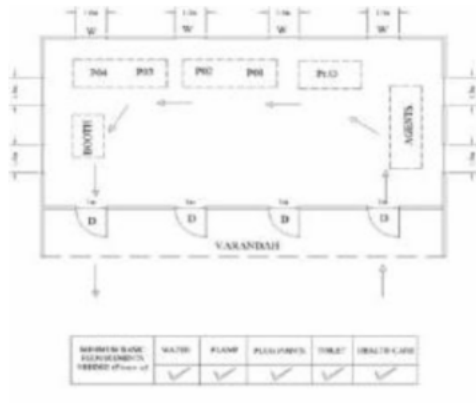

Google Map View

Polling Station Building Front View

Polling Station Front View

Cad View

Key MAP View

1 பெயர் : சஞ்சீவ் ரா தந்தை பெயர்: இராமர் வீட்டு எண் : 1-8/1 வயது : 19 பாலினம் : ஆண் Photo is available	UBU2100527	2 பெயர் : ராஜசேகரன் தந்தை பெயர்: ஆனந்தன் வீட்டு எண் : 1-26 வயது : 31 பாலினம் : ஆண் Photo is available	UBU1049527	3 பெயர் : கார்த்திகா தேவி தந்தை பெயர்: முருகன் வீட்டு எண் : 1-69 வயது : 29 பாலினம் : பெண் Photo is available	UBU0878942
4 பெயர் : முத்துதுரைப்பாண்டி தந்தை பெயர்: சோலைக்கண்ணன் வீட்டு எண் : 1-92 வயது : 38 பாலினம் : ஆண் Photo is available	UBU0094771	5 பெயர் : பலராமன் தந்தை பெயர்: தனபால் வீட்டு எண் : 1-129A வயது : 36 பாலினம் : ஆண் Photo is available	DLK5431002	6 பெயர் : சக்திகுமார் தந்தை பெயர்: கூடலிங்கம் வீட்டு எண் : 1-307 வயது : 29 பாலினம் : ஆண் Photo is available	UBU0878868
7 பெயர் : முத்துக்குமார் தந்தை பெயர்: கூடலிங்கம் வீட்டு எண் : 1-307 வயது : 28 பாலினம் : ஆண் Photo is available	UBU1091107	8 பெயர் : கோபாலாஜி தந்தை பெயர்: கூடலிங்கம் வீட்டு எண் : 1-307 வயது : 26 பாலினம் : ஆண் Photo is available	UBU1091073	9 பெயர் : ஜெகன் குமார் தந்தை பெயர்: சரவணன் வீட்டு எண் : 1-416 வயது : 35 பாலினம் : ஆண் Photo is available	UBU0158873
10 பெயர் : அர்ச்சுனா தேவி கணவர் பெயர்: பெத்துராஜ் வீட்டு எண் : 2-71 வயது : 59 பாலினம் : பெண் Photo is available	UBU0418319	11 பெயர் : வசந்தி கணவர் பெயர்: செல்வரத்தினம் வீட்டு எண் : 2-114 வயது : 37 பாலினம் : பெண் Photo is available	UBU0878843	12 பெயர் : பிரகாஷ் தந்தை பெயர்: சீனிவாசன் வீட்டு எண் : 2-118 வயது : 34 பாலினம் : ஆண் Photo is available	UBU0418251
13 பெயர் : ஜெயகோபி கணவர் பெயர்: சூரியகுமார் வீட்டு எண் : 2-120 வயது : 34 பாலினம் : பெண் Photo is available	UBU0418301	#2 14 பெயர் : மகேஸ்வரி கா தந்தை பெயர்: காட்டுராஜா வீட்டு எண் : 2/215 வயது : 22 பாலினம் : பெண் Photo is available	UBU1906825	15 பெயர் : தனலட்சுமி கணவர் பெயர்: சந்தமகாலிங்கம் வீட்டு எண் : 2/362டி வயது : 23 பாலினம் : பெண் Photo is available	UBU1900133
16 பெயர் : விஜயகுமார் தந்தை பெயர்: பழனிச்சாமி வீட்டு எண் : 2-377 வயது : 40 பாலினம் : ஆண் Photo is available	UBU0094748	17 பெயர் : சகுந்தலா கணவர் பெயர்: காசிராம் வீட்டு எண் : 2-381 வயது : 79 பாலினம் : பெண் Photo is available	UBU0777466	18 பெயர் : அரவிந்தன் தந்தை பெயர்: ராஜேந்திரன் வீட்டு எண் : 2/383 வயது : 24 பாலினம் : ஆண் Photo is available	UBU1822204
19 பெயர் : கண்ணன் தந்தை பெயர்: போத்திநாயுடு வீட்டு எண் : 2-388 வயது : 78 பாலினம் : ஆண் Photo is available	UBU0515817	20 பெயர் : சத்தியா கணவர் பெயர்: மணிகண்டன் வீட்டு எண் : 2-388 வயது : 36 பாலினம் : பெண் Photo is available	UBU1026640	21 பெயர் : ஜெயலட்சுமி கணவர் பெயர்: கெங்காராஜ் வீட்டு எண் : 2/389 வயது : 55 பாலினம் : பெண் Photo is available	MDQ1963636
22 பெயர் : ஹரிஹரன் தந்தை பெயர்: ஜானகிராமன் வீட்டு எண் : 2/389 வயது : 24 பாலினம் : ஆண் Photo is available	UBU1877141	23 பெயர் : சிவஜோதி தந்தை பெயர்: கிருஷ்ணமூர்த்தி வீட்டு எண் : 2-390 வயது : 24 பாலினம் : ஆண் Photo is available	UBU1757871	24 பெயர் : கோவிந்தசாமி தந்தை பெயர்: ராஜ்ஜி வீட்டு எண் : 2-391 வயது : 38 பாலினம் : ஆண் Photo is available	UBU0683250
25 பெயர் : ராஜகுமார் தந்தை பெயர்: சீனிவாசகன் வீட்டு எண் : 2-391 வயது : 36 பாலினம் : ஆண் Photo is available	UBU0418236	26 பெயர் : பன்னீர் செல்வம் தந்தை பெயர்: ராஜ்ஜி வீட்டு எண் : 2/391 வயது : 33 பாலினம் : ஆண் Photo is available	UBU0683268	27 பெயர் : செல்வமுத்துக்குமார் தந்தை பெயர்: பழனிச்சாமி வீட்டு எண் : 2/393 வயது : 38 பாலினம் : ஆண் Photo is available	UBU0094680
28 பெயர் : வெங்கடேசன் தந்தை பெயர்: திருநாராயணன் வீட்டு எண் : 2-400 வயது : 47 பாலினம் : ஆண் Photo is available	UBU0094789	29 பெயர் : வள்ளியில் கணவர் பெயர்: வெங்கடேசன் வீட்டு எண் : 2-400 வயது : 40 பாலினம் : பெண் Photo is available	UBU0094524	30 பெயர் : சதீஷ் தந்தை பெயர்: பாலகிருஷ்ணன் வீட்டு எண் : 2/401 வயது : 51 பாலினம் : ஆண் Photo is available	DLK1264241