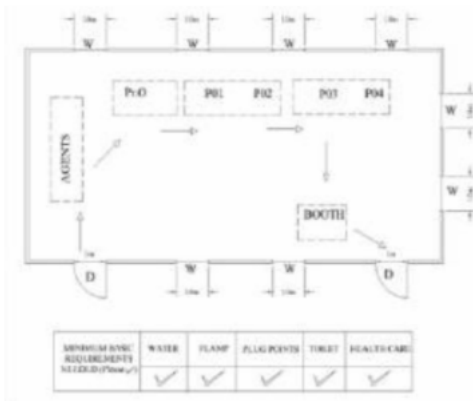

வாக்காளர் பதிவு அலுவலரின்
கையொப்பம்

Nazri Naksha

Google Map View

Polling Station Building Front View

Polling Station Front View

Cad View

Key MAP View

| | | | | | |
|---|------------|--|------------|--|------------|
| 1 பெயர் : நல்லதங்காள் கணவர் பெயர் : மாரிமுத்து வீட்டு எண் : 1 வயது : 81 பாலினம் : பெண் Photo is available | UBU1484856 | 2 பெயர் : கோவிந்தராஜ் தந்தை பெயர் : ராஜேந்திரன் வீட்டு எண் : 1 வயது : 53 பாலினம் : ஆண் Photo is available | UBU1073725 | 3 பெயர் : கருப்பசாமி தந்தை பெயர் : மாரிமுத்து வீட்டு எண் : 1 வயது : 51 பாலினம் : ஆண் Photo is available | UBU1484864 |
| 4 பெயர் : பாலமுருகன் தந்தை பெயர் : மாரிமுத்து வீட்டு எண் : 1-1 வயது : 41 பாலினம் : ஆண் Photo is available | UBU0778498 | 5 பெயர் : மகேஸ்வரி கணவர் பெயர் : பாலமுருகன் வீட்டு எண் : 1-1 வயது : 39 பாலினம் : பெண் Photo is available | UBU0879890 | 6 பெயர் : ராஜா தந்தை பெயர் : சீனிவாசன் வீட்டு எண் : 1-3 வயது : 29 பாலினம் : ஆண் Photo is available | UBU1050012 |
| 7 பெயர் : ராஜாராம் தந்தை பெயர் : கோவிந்தராஜ் வீட்டு எண் : 1/4 வயது : 70 பாலினம் : ஆண் Photo is available | UBU1986595 | 8 பெயர் : பத்மாவதி கணவர் பெயர் : ராஜாராம் வீட்டு எண் : 1/4 வயது : 57 பாலினம் : பெண் Photo is available | UBU1986538 | 9 பெயர் : ராமஜெயம் தந்தை பெயர் : ஜெயபால் வீட்டு எண் : 1-8 வயது : 28 பாலினம் : ஆண் Photo is available | UBU1049998 |
| 10 பெயர் : கௌசல்யா தேவி தந்தை பெயர் : ஜெயபால் வீட்டு எண் : 1-8 வயது : 27 பாலினம் : பெண் Photo is available | UBU1176593 | 11 பெயர் : சுரேஷ் தந்தை பெயர் : சுப்புராஜ் வீட்டு எண் : 1-8A வயது : 38 பாலினம் : ஆண் Photo is available | UBU0096586 | 12 பெயர் : அருள்பாலமுருகன் தந்தை பெயர் : சுப்புராஜ் வீட்டு எண் : 1-8A வயது : 35 பாலினம் : ஆண் Photo is available | UBU0419358 |
| 13 பெயர் : சுப்பையன் தந்தை பெயர் : ராமசாமி வீட்டு எண் : 1-12 வயது : 72 பாலினம் : ஆண் Photo is available | UBU1146836 | 14 பெயர் : முருகவேணி தந்தை பெயர் : சுப்பையன் வீட்டு எண் : 1-12 வயது : 35 பாலினம் : பெண் Photo is available | UBU0419374 | 15 பெயர் : சத்தியப்ரியா தந்தை பெயர் : சுப்புராஜ் வீட்டு எண் : 1-12 வயது : 24 பாலினம் : பெண் Photo is available | UBU1823038 |
| 16 பெயர் : சித்ரா கணவர் பெயர் : ராமகுமார் வீட்டு எண் : 1-15 வயது : 38 பாலினம் : பெண் Photo is available | UBU0778399 | 17 பெயர் : கிஷோர் குமார் தந்தை பெயர் : கிருஷ்ணமூர்த்தி வீட்டு எண் : 1-16 வயது : 28 பாலினம் : ஆண் Photo is available | UBU1099662 | 18 பெயர் : பாலாஜி தந்தை பெயர் : கிருஷ்ணமூர்த்தி வீட்டு எண் : 1-16 வயது : 26 பாலினம் : ஆண் Photo is available | UBU1099985 |
| 19 பெயர் : லட்சுமிபிரியா கணவர் பெயர் : சீனிவாசன் வீட்டு எண் : 1-20 வயது : 41 பாலினம் : பெண் Photo is available | UBU0096560 | 20 பெயர் : பார்த்தசாரதி தந்தை பெயர் : வெங்கட்ராமன் வீட்டு எண் : 1-22 வயது : 37 பாலினம் : ஆண் Photo is available | UBU0097048 | # 21 பெயர் : சீ பெருமாள்சாமி தந்தை பெயர் : சீனிவாசன் வீட்டு எண் : 1-24 வயது : 37 பாலினம் : ஆண் Photo is available | UBU0097030 |
| 22 பெயர் : ஜெயந்தி தந்தை பெயர் : செங்கையன் வீட்டு எண் : 1-26 வயது : 37 பாலினம் : பெண் Photo is available | UBU0097055 | 23 பெயர் : கிருஷ்ணமூர்த்தி தந்தை பெயர் : திருவேங்கடம் வீட்டு எண் : 1-26A வயது : 59 பாலினம் : ஆண் Photo is available | UBU0096669 | 24 பெயர் : லோகமாதேவி கணவர் பெயர் : கிருஷ்ணமூர்த்தி வீட்டு எண் : 1-26A வயது : 50 பாலினம் : பெண் Photo is available | UBU0096677 |
| 25 பெயர் : நுகமாங்கதன் தந்தை பெயர் : கிருஷ்ணகுமார் வீட்டு எண் : 1-27 வயது : 29 பாலினம் : ஆண் Photo is available | UBU1009695 | 26 பெயர் : கங்கா ஷியாமளா கணவர் பெயர் : கிருஷ்ணகுமார் வீட்டு எண் : 1-27 வயது : 24 பாலினம் : பெண் Photo is available | UBU1822998 | 27 பெயர் : சீத்தம்மாள் கணவர் பெயர் : ஆதிநாராயணசாமி வீட்டு எண் : 1-29 வயது : 56 பாலினம் : பெண் Photo is available | UBU0159632 |
| 28 பெயர் : மனோரஞ்சிதம் தந்தை பெயர் : ஆதிநாராயணசாமி வீட்டு எண் : 1-29 வயது : 35 பாலினம் : பெண் Photo is available | UBU0159616 | 29 பெயர் : சீனிவாசன் தந்தை பெயர் : வெங்கட்ராமன் வீட்டு எண் : 1/33 வயது : 49 பாலினம் : ஆண் Photo is available | DLK1259134 | 30 பெயர் : கொண்டம்மாள் கணவர் பெயர் : சீனிவாசன் வீட்டு எண் : 1/33 வயது : 43 பாலினம் : பெண் Photo is available | UBU0097105 |