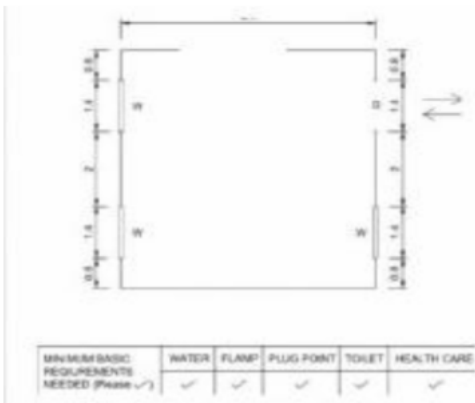

Google Map View

Polling Station Building Front View

Polling Station Front View

Cad View

Key MAP View

1	UBU0419747	பெயர் : ராமநாதன் தந்தை பெயர்: சிவலிங்கம் வீட்டு எண் : 1-25 வயது : 36 பாலினம் : ஆண்	Photo is available	2	UBU0419713	பெயர் : சுரேஷ்குமார் தந்தை பெயர்: ஏசுதாசன் வீட்டு எண் : 2-159 வயது : 34 பாலினம் : ஆண்	Photo is available	3	UBU0516328	பெயர் : ஞானப்பிரகாசம் தந்தை பெயர்: பாக்கியம் வீட்டு எண் : 2-191 வயது : 40 பாலினம் : ஆண்	Photo is available
4	UBU0516336	பெயர் : மணுவேல்ராஜ் தந்தை பெயர்: பாக்கியம் வீட்டு எண் : 2-191 வயது : 38 பாலினம் : ஆண்	Photo is available	5	UBU0516344	பெயர் : செல்வராஜ் தந்தை பெயர்: பாக்கியம் வீட்டு எண் : 2-191 வயது : 35 பாலினம் : ஆண்	Photo is available	6	UBU0096768	பெயர் : எட்வின்ஜெயகுமார் தந்தை பெயர்: வேதமாணிக்கம் வீட்டு எண் : 2-245 வயது : 50 பாலினம் : ஆண்	Photo is available
7	UBU1955038	பெயர் : அழகு முருகன் தந்தை பெயர்: பாஸ்கரன் வீட்டு எண் : 2/247 வயது : 21 பாலினம் : ஆண்	Photo is available	8	UBU0275685	பெயர் : சோலையம்மாள் தந்தை பெயர்: போஸ் வீட்டு எண் : 2/251பி வயது : 35 பாலினம் : பெண்	Photo is available	9	UBU1908078	பெயர் : ராமர் தாயின் பெயர்: அப்பனேஸ்வரி வீட்டு எண் : 2/254 வயது : 42 பாலினம் : ஆண்	Photo is available
10	UBU0516591	பெயர் : அப்பனேஸ்வரி தாயின் பெயர்: குருவம்மாள் வீட்டு எண் : 2-254 வயது : 41 பாலினம் : பெண்	Photo is available	11	UBU1859487	பெயர் : சோலைச்சாமி தந்தை பெயர்: வழிவிட்டான் வீட்டு எண் : 2/256 வயது : 24 பாலினம் : ஆண்	Photo is available	12	UBU2072791	பெயர் : அனு தந்தை பெயர்: மாரியப்பன் வீட்டு எண் : 2/256 வயது : 19 பாலினம் : பெண்	Photo is available
13	UBU1905553	பெயர் : இசக்கியம்மாள் கணவர் பெயர்: ஒன்னாமுரு வீட்டு எண் : 2/282 வயது : 38 பாலினம் : பெண்	Photo is available	14	UBU0097360	பெயர் : முனியசாமி தந்தை பெயர்: சிவலிங்கம் வீட்டு எண் : 3-25 வயது : 36 பாலினம் : ஆண்	Photo is available	15	UBU2015139	பெயர் : விஜய் ரா தந்தை பெயர்: ராமர் வீட்டு எண் : 3/60 வயது : 24 பாலினம் : ஆண்	Photo is available
16	UBU0684647	பெயர் : சமுத்திரராஜ் தந்தை பெயர்: சித்தாண்டிகவுண்டர் வீட்டு எண் : 3-68 வயது : 67 பாலினம் : ஆண்	Photo is available	17	UBU0516583	பெயர் : முத்துமாரி கணவர் பெயர்: சமுத்திரராஜ் வீட்டு எண் : 3-68 வயது : 55 பாலினம் : பெண்	Photo is available	18	UBU0097402	பெயர் : முத்துமாரி கணவர் பெயர்: முருகானந்தம் வீட்டு எண் : 3-69B வயது : 43 பாலினம் : பெண்	Photo is available
19	UBU0096750	பெயர் : சாந்தி கணவர் பெயர்: சமுத்திரராஜ் வீட்டு எண் : 3-90 வயது : 41 பாலினம் : பெண்	Photo is available	20	UBU1874601	பெயர் : காயத்ரி தந்தை பெயர்: குமார் வீட்டு எண் : 3/226 வயது : 24 பாலினம் : பெண்	Photo is available	21	UBU0097311	பெயர் : நாகலட்சுமி கணவர் பெயர்: பெரியசாமி வீட்டு எண் : 3-249 வயது : 45 பாலினம் : பெண்	Photo is available
22	UBU1019363	பெயர் : மாரியம்மாள் கணவர் பெயர்: குருசாமி வீட்டு எண் : 3-253 வயது : 42 பாலினம் : பெண்	Photo is available	23	UBU1759158	பெயர் : வைத்தீஸ்வரி தந்தை பெயர்: குருசாமி வீட்டு எண் : 3-253 வயது : 24 பாலினம் : பெண்	Photo is available	24	UBU2054880	பெயர் : மாரியப்பன் தந்தை பெயர்: முனியாண்டி வீட்டு எண் : 3/258 வயது : 44 பாலினம் : ஆண்	Photo is available
25	UBU2054823	பெயர் : சோலையம்மாள் கணவர் பெயர்: மாரியப்பன் வீட்டு எண் : 3/258 வயது : 37 பாலினம் : பெண்	Photo is available	26	UBU0932889	பெயர் : சதாசிவம் தந்தை பெயர்: மதுரைவீரன் வீட்டு எண் : 3/260 வயது : 58 பாலினம் : ஆண்	Photo is available	27	UBU0932913	பெயர் : சோலையம்மாள் கணவர் பெயர்: சதாசிவம் வீட்டு எண் : 3/260 வயது : 48 பாலினம் : பெண்	Photo is available
28	UBU2054849	பெயர் : செல்வம் தந்தை பெயர்: பாலசுப்ரமணியன் வீட்டு எண் : 3/260 வயது : 31 பாலினம் : ஆண்	Photo is available	29	UBU2054872	பெயர் : பாலாஜி தந்தை பெயர்: பாலசுப்ரமணியன் வீட்டு எண் : 3/260 வயது : 27 பாலினம் : ஆண்	Photo is available	30	UBU1823061	பெயர் : விஜயன் தந்தை பெயர்: சதாசிவம் வீட்டு எண் : 3/260 வயது : 26 பாலினம் : ஆண்	Photo is available