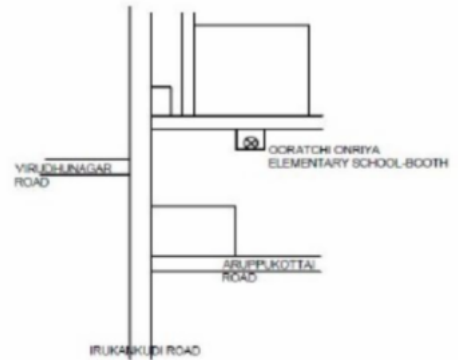

Key MAP View