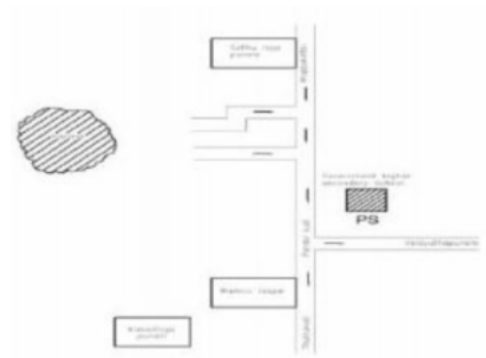

Key MAP View