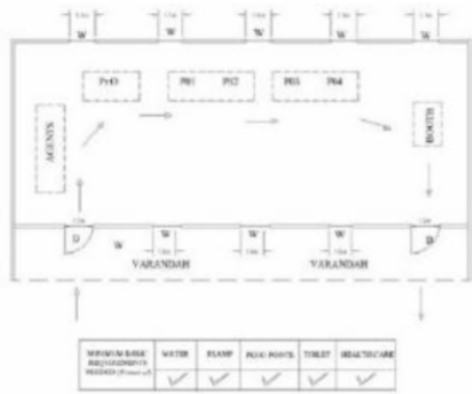

Google Map View

Polling Station Building Front View

Polling Station Front View

Cad View

Key MAP View

சட்டமன்றத் தொகுதியின் எண் மற்றும் பெயர் : 207-அருப்புக்கோட்டை பிரிவு எண் மற்றும் பெயர் 1-பந்தல்குடி(வ.கி), பந்தல்குடி (ஊ), வார்டு 2அழகாபுரி