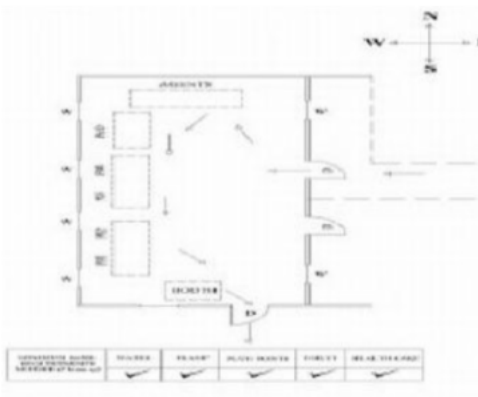

Cad View

Key MAP View