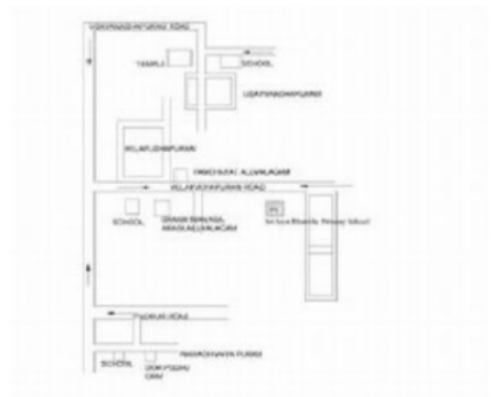

Cad View

Key MAP View