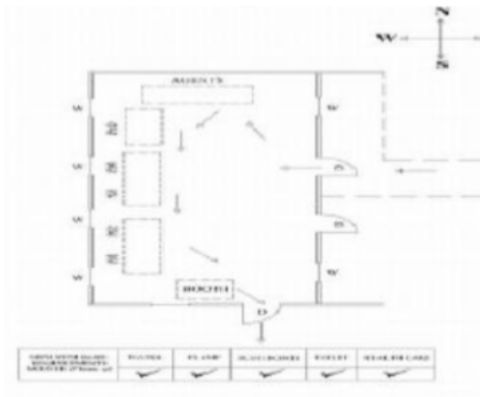

கையொப்பம்

Nazri Naksha

Google Map View

Polling Station Building Front View

Polling Station Front View

Cad View

Key MAP View

| | | | | | |
|--|------------|--|------------|--|------------|
| 1 பெயர் : கொப்பையராஜ் தந்தை பெயர்: சுப்பா ரெட்டியார் வீட்டு எண் : 1 வயது : 63 பாலினம் : ஆண் Photo is available | UBU1653534 | 2 பெயர் : வத்சலா தந்தை பெயர்: கொப்பையராஜ் வீட்டு எண் : 1 வயது : 52 பாலினம் : பெண் Photo is available | UBU1653542 | 3 பெயர் : தீட்சனா தந்தை பெயர்: செல்வகுமார் வீட்டு எண் : 1/31 வயது : 21 பாலினம் : பெண் Photo is available | UBU1996859 |
| 4 பெயர் : நித்யா தந்தை பெயர்: பெருமாள்சாமி வீட்டு எண் : 1-35 வயது : 33 பாலினம் : பெண் Photo is available | UBU0518175 | 5 பெயர் : தீபிகா தந்தை பெயர்: பால்ராஜ் வீட்டு எண் : 1-58 வயது : 27 பாலினம் : பெண் Photo is available | UBU1051598 | 6 பெயர் : கார்த்திகேயன் தந்தை பெயர்: முருகன் வீட்டு எண் : 1-66 வயது : 32 பாலினம் : ஆண் Photo is available | UBU0611442 |
| 7 பெயர் : தனலட்சுமி தந்தை பெயர்: கணகராஜ் வீட்டு எண் : 1-68 வயது : 27 பாலினம் : பெண் Photo is available | UBU1074533 | 8 பெயர் : லீலாவதி கணவர் பெயர்: சண்முகராஜ் வீட்டு எண் : 1-85 வயது : 53 பாலினம் : பெண் Photo is available | UBU1653559 | 9 பெயர் : கார்த்திகாதேவி தந்தை பெயர்: ராமச்சந்திரன் வீட்டு எண் : 1-87 வயது : 32 பாலினம் : பெண் Photo is available | UBU0611558 |
| 10 பெயர் : பால்ராஜ் தந்தை பெயர்: சங்கர் வீட்டு எண் : 1-99 வயது : 50 பாலினம் : ஆண் Photo is available | DLK1865690 | 11 பெயர் : புஷ்பவள்ளி கணவர் பெயர்: பால்ராஜ் வீட்டு எண் : 1/115 வயது : 48 பாலினம் : பெண் Photo is available | DLK2735132 | 12 பெயர் : விஷ்ணு தந்தை பெயர்: பால்ராஜ் வீட்டு எண் : 1/115 வயது : 20 பாலினம் : ஆண் Photo is available | UBU1996867 |
| 13 பெயர் : பெத்துலட்சுமி கணவர் பெயர்: சுப்பிரமணி வீட்டு எண் : 1-126 வயது : 61 பாலினம் : பெண் Photo is available | DLK5266754 | 14 பெயர் : பாண்டலவரி தந்தை பெயர்: ராமன் வீட்டு எண் : 1-127 வயது : 55 பாலினம் : பெண் Photo is available | DLK1865658 | 15 பெயர் : மீனம்மாள் கணவர் பெயர்: மாரியப்பராஜா வீட்டு எண் : 1/133 வயது : 47 பாலினம் : பெண் Photo is available | DLK1865054 |
| 16 பெயர் : தருண்பாண்டி தந்தை பெயர்: மாரியப்பராஜா வீட்டு எண் : 1/133 வயது : 20 பாலினம் : ஆண் Photo is available | UBU1996842 | 17 பெயர் : அர்ச்சனா தந்தை பெயர்: பெருமாள்சாமி வீட்டு எண் : 1-207 வயது : 26 பாலினம் : பெண் Photo is available | UBU1092451 | 18 பெயர் : வினோத்குமார் தந்தை பெயர்: ராமசாமி வீட்டு எண் : 1-225A வயது : 34 பாலினம் : ஆண் Photo is available | UBU0532978 |
| 19 பெயர் : வைஷ்ணவி தந்தை பெயர்: பெருமாள் வீட்டு எண் : 1-227 வயது : 28 பாலினம் : பெண் Photo is available | UBU1027465 | 20 பெயர் : கார்த்திக்காண்டி தந்தை பெயர்: பாண்டி வீட்டு எண் : 1-242 வயது : 32 பாலினம் : ஆண் Photo is available | UBU0611434 | 21 பெயர் : சிவபெருமாள் தந்தை பெயர்: சீனிவாசன் வீட்டு எண் : 1-265 வயது : 32 பாலினம் : ஆண் Photo is available | UBU0611459 |
| 22 பெயர் : சுடலைமாட்சாமி தந்தை பெயர்: கணேசன் வீட்டு எண் : 1-266 வயது : 54 பாலினம் : ஆண் Photo is available | DLK1866169 | 23 பெயர் : உமையன் தந்தை பெயர்: சுந்தரம் வீட்டு எண் : 1/274 வயது : 61 பாலினம் : ஆண் Photo is available | UBU1655539 | 24 பெயர் : உமையலட்சுமி கணவர் பெயர்: உமையன் வீட்டு எண் : 1/274 வயது : 54 பாலினம் : பெண் Photo is available | UBU1655547 |
| 25 பெயர் : மதுரைவீரன் தந்தை பெயர்: உமையன் வீட்டு எண் : 1-274 வயது : 34 பாலினம் : ஆண் Photo is available | UBU0611491 | 26 பெயர் : மாரீஸ்வரி கணவர் பெயர்: மாரிச்சாமி வீட்டு எண் : 1-281 வயது : 35 பாலினம் : பெண் Photo is available | UBU0611517 | 27 பெயர் : முகேஷ் தந்தை பெயர்: முருகேசன் வீட்டு எண் : 1-292 வயது : 27 பாலினம் : ஆண் Photo is available | UBU1051572 |
| 28 பெயர் : யாழினி கணவர் பெயர்: கோவேந்தன் வீட்டு எண் : 1-507 வயது : 46 பாலினம் : பெண் Photo is available | UBU0101238 | 29 பெயர் : முனியாண்டி தந்தை பெயர்: பரமசிவம் வீட்டு எண் : 1/565 வயது : 53 பாலினம் : ஆண் Photo is available | UBU1655521 | 30 பெயர் : மகாலட்சுமி கணவர் பெயர்: முனியாண்டி வீட்டு எண் : 1/565 வயது : 43 பாலினம் : பெண் Photo is available | UBU0611509 |