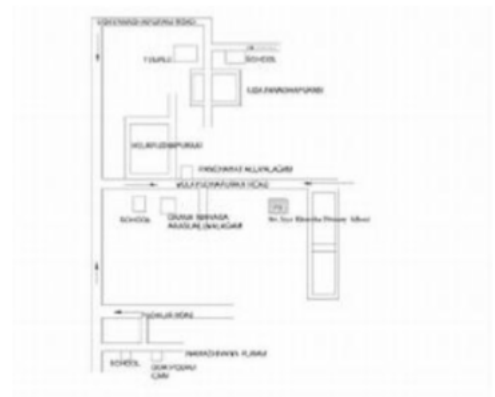

கையொப்பம்

Nazri Naksha

Google Map View

Polling Station Building Front View

Polling Station Front View

Cad View

Key MAP View

| | | | | | |
|--|------------|--|------------|--|------------|
| 1 பெயர் : கொப்பையராஜ் தந்தை பெயர்: சுப்பா ரெட்டியார் வீட்டு எண் : 1 வயது : 63 பாலினம் : ஆண் Photo is available | UBU1653534 | 2 பெயர் : வத்சலா தந்தை பெயர்: கொப்பையராஜ் வீட்டு எண் : 1 வயது : 52 பாலினம் : பெண் Photo is available | UBU1653542 | 3 பெயர் : தீட்சனா தந்தை பெயர்: செல்வகுமார் வீட்டு எண் : 1/31 வயது : 21 பாலினம் : பெண் Photo is available | UBU1996859 |
| 4 பெயர் : நித்யா தந்தை பெயர்: பெருமாள்சாமி வீட்டு எண் : 1-35 வயது : 33 பாலினம் : பெண் Photo is available | UBU0518175 | 5 பெயர் : தீபிகா தந்தை பெயர்: பால்ராஜ் வீட்டு எண் : 1-58 வயது : 27 பாலினம் : பெண் Photo is available | UBU1051598 | 6 பெயர் : கார்த்திகேயன் தந்தை பெயர்: முருகன் வீட்டு எண் : 1-66 வயது : 32 பாலினம் : ஆண் Photo is available | UBU0611442 |
| 7 பெயர் : தனலட்சுமி தந்தை பெயர்: கணகராஜ் வீட்டு எண் : 1-68 வயது : 27 பாலினம் : பெண் Photo is available | UBU1074533 | 8 பெயர் : லீலாவதி கணவர் பெயர்: சண்முகராஜ் வீட்டு எண் : 1-85 வயது : 53 பாலினம் : பெண் Photo is available | UBU1653559 | 9 பெயர் : கார்த்திகாதேவி தந்தை பெயர்: ராமச்சந்திரன் வீட்டு எண் : 1-87 வயது : 32 பாலினம் : பெண் Photo is available | UBU0611558 |
| 10 பெயர் : பால்ராஜ் தந்தை பெயர்: சங்கர் வீட்டு எண் : 1-99 வயது : 50 பாலினம் : ஆண் Photo is available | DLK1865690 | 11 பெயர் : புஷ்பவள்ளி கணவர் பெயர்: பால்ராஜ் வீட்டு எண் : 1/115 வயது : 48 பாலினம் : பெண் Photo is available | DLK2735132 | 12 பெயர் : விஷ்ணு தந்தை பெயர்: பால்ராஜ் வீட்டு எண் : 1/115 வயது : 20 பாலினம் : ஆண் Photo is available | UBU1996867 |
| 13 பெயர் : பெத்துலட்சுமி கணவர் பெயர்: சுப்பிரமணி வீட்டு எண் : 1-126 வயது : 61 பாலினம் : பெண் Photo is available | DLK5266754 | 14 பெயர் : பாண்டலவரி தந்தை பெயர்: ராமன் வீட்டு எண் : 1-127 வயது : 55 பாலினம் : பெண் Photo is available | DLK1865658 | 15 பெயர் : மீனம்மாள் கணவர் பெயர்: மாரியப்பராஜா வீட்டு எண் : 1/133 வயது : 47 பாலினம் : பெண் Photo is available | DLK1865054 |
| 16 பெயர் : தருண்பாண்டி தந்தை பெயர்: மாரியப்பராஜா வீட்டு எண் : 1/133 வயது : 20 பாலினம் : ஆண் Photo is available | UBU1996842 | 17 பெயர் : அர்ச்சனா தந்தை பெயர்: பெருமாள்சாமி வீட்டு எண் : 1-207 வயது : 26 பாலினம் : பெண் Photo is available | UBU1092451 | 18 பெயர் : வினோத்குமார் தந்தை பெயர்: ராமசாமி வீட்டு எண் : 1-225A வயது : 34 பாலினம் : ஆண் Photo is available | UBU0532978 |
| 19 பெயர் : வைஷ்ணவி தந்தை பெயர்: பெருமாள் வீட்டு எண் : 1-227 வயது : 28 பாலினம் : பெண் Photo is available | UBU1027465 | 20 பெயர் : கார்த்திக்காண்டி தந்தை பெயர்: பாண்டி வீட்டு எண் : 1-242 வயது : 32 பாலினம் : ஆண் Photo is available | UBU0611434 | 21 பெயர் : சிவபெருமாள் தந்தை பெயர்: சீனிவாசன் வீட்டு எண் : 1-265 வயது : 32 பாலினம் : ஆண் Photo is available | UBU0611459 |
| 22 பெயர் : சுடலைமாட்சாமி தந்தை பெயர்: கணேசன் வீட்டு எண் : 1-266 வயது : 54 பாலினம் : ஆண் Photo is available | DLK1866169 | 23 பெயர் : உமையன் தந்தை பெயர்: சுந்தரம் வீட்டு எண் : 1/274 வயது : 61 பாலினம் : ஆண் Photo is available | UBU1655539 | 24 பெயர் : உமையலட்சுமி கணவர் பெயர்: உமையன் வீட்டு எண் : 1/274 வயது : 54 பாலினம் : பெண் Photo is available | UBU1655547 |
| 25 பெயர் : மதுரைவீரன் தந்தை பெயர்: உமையன் வீட்டு எண் : 1-274 வயது : 34 பாலினம் : ஆண் Photo is available | UBU0611491 | 26 பெயர் : மாரீஸ்வரி கணவர் பெயர்: மாரிச்சாமி வீட்டு எண் : 1-281 வயது : 35 பாலினம் : பெண் Photo is available | UBU0611517 | 27 பெயர் : முகேஷ் தந்தை பெயர்: முருகேசன் வீட்டு எண் : 1-292 வயது : 27 பாலினம் : ஆண் Photo is available | UBU1051572 |
| 28 பெயர் : யாழினி கணவர் பெயர்: கோவேந்தன் வீட்டு எண் : 1-507 வயது : 46 பாலினம் : பெண் Photo is available | UBU0101238 | 29 பெயர் : முனியாண்டி தந்தை பெயர்: பரமசிவம் வீட்டு எண் : 1/565 வயது : 53 பாலினம் : ஆண் Photo is available | UBU1655521 | 30 பெயர் : மகாலட்சுமி கணவர் பெயர்: முனியாண்டி வீட்டு எண் : 1/565 வயது : 43 பாலினம் : பெண் Photo is available | UBU0611509 |