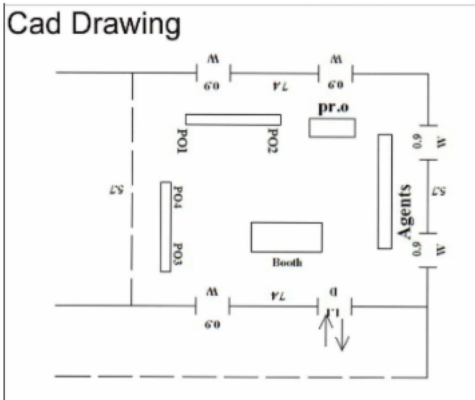

Polling Station Front View

Cad View

Key MAP View

Cad Drawing

key map

1 பெயர் : அனிதா கணவர் பெயர்: குணசீலன் வீட்டு எண் : 1/7 வயது : 32 பாலினம் : பெண்	UBU0611699 Photo is available	2 பெயர் : இரவிச்சந்திரன் தந்தை பெயர்: சுந்தரமூர்த்தி வீட்டு எண் : 1-35-A வயது : 47 பாலினம் : ஆண்	UBU0825117 Photo is available	3 பெயர் : நவந்தகிருஷ்ணன் தந்தை பெயர்: முத்துமாரிச்சாமி வீட்டு எண் : 1-47 வயது : 35 பாலினம் : ஆண்	UBU0424127 Photo is available
4 பெயர் : சுப்புலட்சுமி கணவர் பெயர்: ரவி வீட்டு எண் : 1-99 வயது : 46 பாலினம் : பெண்	UBU0102095 Photo is available	5 பெயர் : வினோதகுமார் தந்தை பெயர்: சுந்தரராஜ் வீட்டு எண் : 1-145A வயது : 28 பாலினம் : ஆண்	UBU1011204 Photo is available	6 பெயர் : அன்னைலட்சுமி கணவர் பெயர்: ராஜா வீட்டு எண் : 2 வயது : 68 பாலினம் : பெண்	UBU1663871 Photo is available
7 பெயர் : இராஜசங்கீதா கணவர் பெயர்: கனகராஜ் வீட்டு எண் : 2-1 வயது : 49 பாலினம் : பெண்	UBU0102210 Photo is available	#2 8 பெயர் : நாகசுந்தலை ரா கணவர் பெயர்: ராஜாராம் வீட்டு எண் : எண் 2/46 வயது : 55 பாலினம் : பெண்	UBU1663889 Photo is available	9 பெயர் : ஆதிலுலம் தந்தை பெயர்: ராமசாமி வீட்டு எண் : 2-52 வயது : 78 பாலினம் : ஆண்	UBU0102194 Photo is available
#2 10 பெயர் : சென்னகேசவன் ஆதிலுலம் தந்தை பெயர்: ஆதிலுலம் வீட்டு எண் : 2-52 வயது : 45 பாலினம் : ஆண்	UBU0102228 Photo is available	11 பெயர் : இராஜலட்சுமி கணவர் பெயர்: வீரபோஸ் வீட்டு எண் : 2-52 வயது : 41 பாலினம் : பெண்	UBU0102202 Photo is available	12 பெயர் : திருசெல்வி தந்தை பெயர்: மூக்கையா வீட்டு எண் : 2-57 வயது : 39 பாலினம் : பெண்	UBU1137074 Photo is available
13 பெயர் : மார்ஸ்லரி தந்தை பெயர்: அஜிராம் வீட்டு எண் : 2-62 வயது : 27 பாலினம் : பெண்	UBU1074681 Photo is available	14 பெயர் : சண்முகத்தாய் கணவர் பெயர்: ஆதிலுலம் வீட்டு எண் : 2-62-A வயது : 64 பாலினம் : பெண்	UBU0102186 Photo is available	15 பெயர் : அழகுதுரை தந்தை பெயர்: கந்தசாமிரெட்டியார் வீட்டு எண் : 2-103 வயது : 56 பாலினம் : ஆண்	UBU0424101 Photo is available
# 16 பெயர் : செல்வம் ப தந்தை பெயர்: பழனி ரெட்டியார் வீட்டு எண் : 3/25ஏ வயது : 69 பாலினம் : ஆண்	UBU0102137 Photo is available	# 17 பெயர் : தமிழரசி செ கணவர் பெயர்: செல்வம் வீட்டு எண் : 3/25ஏ வயது : 56 பாலினம் : பெண்	UBU0102111 Photo is available	# 18 பெயர் : ரேவதி செ கணவர் பெயர்: சென்னராஜ் ஓ வீட்டு எண் : 3/25ஏ வயது : 36 பாலினம் : பெண்	UBU0102145 Photo is available
19 பெயர் : நாகரத்தினம் கணவர் பெயர்: சங்கரபாண்டி வீட்டு எண் : 3-7 வயது : 50 பாலினம் : பெண்	UBU1051754 Photo is available	20 பெயர் : மோமதிச்செல்வி தந்தை பெயர்: சங்கரபாண்டியன் வீட்டு எண் : 3-7 வயது : 34 பாலினம் : பெண்	UBU0468884 Photo is available	21 பெயர் : சுரேஷ் குமார் தந்தை பெயர்: சங்கரபாண்டி வீட்டு எண் : 3-7 வயது : 32 பாலினம் : ஆண்	UBU0611723 Photo is available
22 பெயர் : பால்ராஜ் தந்தை பெயர்: சுப்பாரெட்டியார் வீட்டு எண் : 3-15A வயது : 71 பாலினம் : ஆண்	UBU0882597 Photo is available	23 பெயர் : ஜெயகொடி கணவர் பெயர்: பால்ராஜ் வீட்டு எண் : 3-15A வயது : 66 பாலினம் : பெண்	UBU0882605 Photo is available	24 பெயர் : சிவபெருமாள் தந்தை பெயர்: சீனிவாசக ரெட்டியார் வீட்டு எண் : 3-16 வயது : 63 பாலினம் : ஆண்	UBU1663897 Photo is available
25 பெயர் : கார்த்திகைச்செல்வி தந்தை பெயர்: சிவபெருமாள் வீட்டு எண் : 3-16 வயது : 35 பாலினம் : பெண்	UBU0468769 Photo is available	26 பெயர் : ஆதி கார்த்திகேயன் தந்தை பெயர்: சிவகுமார் வீட்டு எண் : 3/19 வயது : 23 பாலினம் : ஆண்	UBU1903319 Photo is available	27 பெயர் : ஆர்த்தி சி தந்தை பெயர்: சிவக்குமார் வீட்டு எண் : 3/19 வயது : 21 பாலினம் : பெண்	UBU2009785 Photo is available
28 பெயர் : அருண்குமார் தந்தை பெயர்: அய்யனார் வீட்டு எண் : 3-21 வயது : 32 பாலினம் : ஆண்	UBU0688119 Photo is available	29 பெயர் : திருப்பதி வாசகம் கணவர் பெயர்: சண்முகவேல் வீட்டு எண் : 3-22 வயது : 49 பாலினம் : பெண்	UBU1664721 Photo is available	30 பெயர் : சீதாபிரியா கணவர் பெயர்: திருப்பதிவாசகம் வீட்டு எண் : 3-22 வயது : 34 பாலினம் : பெண்	UBU0518449 Photo is available