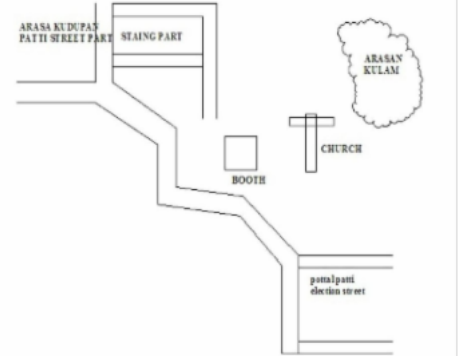

Polling Station Front View

Cad View

Key MAP View

Cad Drawing

key map

1 பெயர் : பாண்டலவரி தந்தை பெயர்: சின்னதம்பி வீட்டு எண் : 1/25 வயது : 33 பாலினம் : பெண் Photo is available	UBU0975813	2 பெயர் : அனு கார்த்திகா தந்தை பெயர்: சூரிய நாராயணன் வீட்டு எண் : 1-136 வயது : 38 பாலினம் : பெண் Photo is available	UBU0161463	3 பெயர் : வீரலட்சுமி கணவர் பெயர்: சேகர் வீட்டு எண் : 1-171-B வயது : 43 பாலினம் : பெண் Photo is available	UBU0102657
4 பெயர் : கருப்பசாமி தந்தை பெயர்: நடராஜன் வீட்டு எண் : 2-21 வயது : 44 பாலினம் : ஆண் Photo is available	UBU0102665	5 பெயர் : ஈஸ்வர் தந்தை பெயர்: நிறைகளப் பாண்டியன் வீட்டு எண் : 2-26 வயது : 37 பாலினம் : ஆண் Photo is available	UBU0161497	6 பெயர் : சந்தனமாரி கணவர் பெயர்: ராமச்சந்திரன் வீட்டு எண் : 2-122 வயது : 34 பாலினம் : பெண் Photo is available	UBU0825026
7 பெயர் : சரவணக்குமார் தந்தை பெயர்: பெருமாள் வீட்டு எண் : 3-122 வயது : 38 பாலினம் : ஆண் Photo is available	UBU0102608	8 பெயர் : தவமுனியாண்டி தந்தை பெயர்: அஜிதராம் வீட்டு எண் : 4/37சி வயது : 26 பாலினம் : ஆண் Photo is available	UBU1876929	9 பெயர் : கிருஷ்ணலீலாவதி கணவர் பெயர்: முருகன் வீட்டு எண் : 5/1பி வயது : 47 பாலினம் : பெண் Photo is available	HYX2950558
10 பெயர் : கருப்பசாமி தந்தை பெயர்: மாரிமுத்து வீட்டு எண் : 5-2 வயது : 40 பாலினம் : ஆண் Photo is available	UBU0425421	11 பெயர் : சுதந்திரச்செல்வி கணவர் பெயர்: கருப்பசாமி வீட்டு எண் : 5-2 வயது : 31 பாலினம் : பெண் Photo is available	UBU0882969	12 பெயர் : குருசாமி தந்தை பெயர்: சின்னகாளிப்பன் வீட்டு எண் : 5-3 வயது : 52 பாலினம் : ஆண் Photo is available	MNL1994854
13 பெயர் : காளியம்மாள் கணவர் பெயர்: குருசாமி வீட்டு எண் : 5-3 வயது : 49 பாலினம் : பெண் Photo is available	MNL2017747	14 பெயர் : காளிமுத்துராஜ் தந்தை பெயர்: குருசாமி வீட்டு எண் : 5/3 வயது : 27 பாலினம் : ஆண் Photo is available	UBU1877059	15 பெயர் : காளிதாஸ் தந்தை பெயர்: குருசாமி வீட்டு எண் : 5-4 வயது : 30 பாலினம் : ஆண் Photo is available	UBU0824987
16 பெயர் : தங்கவேலு தந்தை பெயர்: அருணாசலம் வீட்டு எண் : 5-5 வயது : 58 பாலினம் : ஆண் Photo is available	UBU1672484	17 பெயர் : கனகலட்சுமி கணவர் பெயர்: காளிதாஸ் வீட்டு எண் : 5-6 வயது : 35 பாலினம் : பெண் Photo is available	UBU0975862	18 பெயர் : சின்னதம்பி தந்தை பெயர்: மாரியப்பன் வீட்டு எண் : 5-8 வயது : 56 பாலினம் : ஆண் Photo is available	UBU1672500
19 பெயர் : முனிஸ்வரன் தந்தை பெயர்: சின்னதம்பி வீட்டு எண் : 5-8 வயது : 30 பாலினம் : ஆண் Photo is available	UBU0824946	20 பெயர் : துரைப்பாண்டி தந்தை பெயர்: ராமசாமி வீட்டு எண் : 5-9 வயது : 40 பாலினம் : ஆண் Photo is available	MNL3452638	21 பெயர் : தங்கப்பாண்டி தந்தை பெயர்: ராமசாமி வீட்டு எண் : 5-9 வயது : 38 பாலினம் : ஆண் Photo is available	UBU0102467
22 பெயர் : பால்பாண்டி தந்தை பெயர்: ராமசாமி வீட்டு எண் : 5-9A வயது : 46 பாலினம் : ஆண் Photo is available	UBU0102459	23 பெயர் : சுப்புலட்சுமி கணவர் பெயர்: பால்பாண்டி வீட்டு எண் : 5-9A வயது : 40 பாலினம் : பெண் Photo is available	UBU0102582	24 பெயர் : திருமலைச் செல்வி கணவர் பெயர்: துரைப்பாண்டி வீட்டு எண் : 5-9B வயது : 39 பாலினம் : பெண் Photo is available	UBU0102590
25 பெயர் : பால்ராஜ் தந்தை பெயர்: சுப்புல் வீட்டு எண் : 5-10 வயது : 62 பாலினம் : ஆண் Photo is available	UBU1672542	26 பெயர் : ராஜேஸ்வரி கணவர் பெயர்: பால்ராஜ் வீட்டு எண் : 5-10 வயது : 49 பாலினம் : பெண் Photo is available	MNL5105317	27 பெயர் : கோவிந்தராசு தந்தை பெயர்: அழகர்சாமி வீட்டு எண் : 5-11 வயது : 61 பாலினம் : ஆண் Photo is available	UBU1672559
28 பெயர் : தமிழ்ச்செல்வி கணவர் பெயர்: கோவிந்தராசு வீட்டு எண் : 5-11 வயது : 56 பாலினம் : பெண் Photo is available	UBU1672567	29 பெயர் : ராதாஸெல்வி தந்தை பெயர்: கோவிந்தராசு வீட்டு எண் : 5-11 வயது : 44 பாலினம் : பெண் Photo is available	MNL2627214	30 பெயர் : ராதாகிருஷ்ணன் தந்தை பெயர்: கோவிந்தராஜன் வீட்டு எண் : 5-11 வயது : 38 பாலினம் : ஆண் Photo is available	UBU0102640