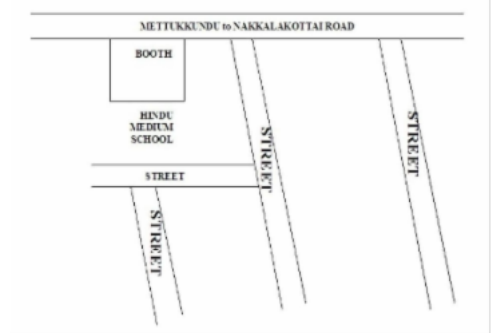

Key MAP View

key map