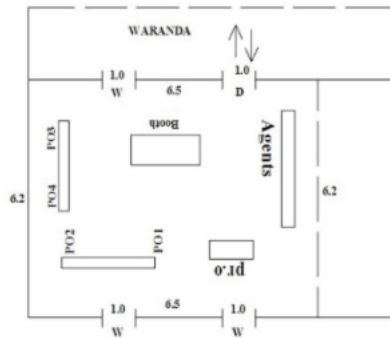

Polling Station Front View

Cad View

Key MAP View

Cad Drawing

key map

1 பெயர் : நர்மதாதேவி தந்தை பெயர்: பாலகிருஷ்ணன் வீட்டு எண் : 108 வயது : 22 பாலினம் : பெண் Photo is available	UBU1891191	2 பெயர் : எர்ரைன் தந்தை பெயர்: சுப்பாநாயக்கர் வீட்டு எண் : 2 வயது : 54 பாலினம் : ஆண் Photo is available	MNL1778992	3 பெயர் : வினோத் குமார் தந்தை பெயர்: பழனிக்குமார் வீட்டு எண் : 2-22 வயது : 26 பாலினம் : ஆண் Photo is available	UBU1137520
4 பெயர் : சுப்புராஜ் தந்தை பெயர்: பால்சாமிரெட்டியார் வீட்டு எண் : 3 வயது : 66 பாலினம் : ஆண் Photo is available	UBU1680701	5 பெயர் : சுப்புத்தாய் தந்தை பெயர்: பால்சாமிரெட்டியார் வீட்டு எண் : 3 வயது : 53 பாலினம் : பெண் Photo is available	UBU1680719	6 பெயர் : ஜெயமுருகன் தந்தை பெயர்: கருப்பசாமி வீட்டு எண் : 3 வயது : 35 பாலினம் : ஆண் Photo is available	UBU0635854
7 பெயர் : முத்துரத்தினம் தந்தை பெயர்: சேகர் வீட்டு எண் : 3-2 வயது : 31 பாலினம் : ஆண் Photo is available	UBU0688895	8 பெயர் : ராமர் தந்தை பெயர்: ஞானராஜ் வீட்டு எண் : 3/9 வயது : 24 பாலினம் : ஆண் Photo is available	UBU1826320	9 பெயர் : சங்கீதா தந்தை பெயர்: சேகர் வீட்டு எண் : 3 11 வயது : 26 பாலினம் : பெண் Photo is available	UBU1826312
10 பெயர் : தேவி தந்தை பெயர்: ஜெயமுருகன் வீட்டு எண் : 3/20ஏ வயது : 26 பாலினம் : பெண் Photo is available	UVX1050574	11 பெயர் : ராஜமோகன் தந்தை பெயர்: சுப்பையன் வீட்டு எண் : 3-21 வயது : 30 பாலினம் : ஆண் Photo is available	UBU0781732	12 பெயர் : ரவி பிரகாஷ் தந்தை பெயர்: கார்த்திக்கேயன் வீட்டு எண் : 3-27A வயது : 25 பாலினம் : ஆண் Photo is available	UBU1137595
13 பெயர் : கௌதம்குமார் தந்தை பெயர்: கார்த்திகேயன் வீட்டு எண் : 3-29 வயது : 27 பாலினம் : ஆண் Photo is available	UBU1052448	14 பெயர் : அண்ணலெட்சுமி கணவர் பெயர்: கார்த்திகேயன் வீட்டு எண் : 3-29-a வயது : 49 பாலினம் : பெண் Photo is available	UBU0967117	15 பெயர் : சித்ரா கணவர் பெயர்: ஆனந்தகுமார் வீட்டு எண் : 3-34 வயது : 28 பாலினம் : பெண் Photo is available	UBU1137694
16 பெயர் : விக்கேஷ் தந்தை பெயர்: சென்னையன் வீட்டு எண் : 3-56 வயது : 27 பாலினம் : ஆண் Photo is available	UBU1052414	17 பெயர் : குமார்ஸ்வரி கணவர் பெயர்: க குருசாமி வீட்டு எண் : 3/71B வயது : 37 பாலினம் : பெண் Photo is available	UBU1842038	18 பெயர் : கலைச்செல்வம் தந்தை பெயர்: பாலமுருகன் வீட்டு எண் : 3 140 வயது : 23 பாலினம் : ஆண் Photo is available	UBU1826122
19 பெயர் : சாரதா கணவர் பெயர்: சுப்புராஜ் வீட்டு எண் : 4 வயது : 59 பாலினம் : பெண் Photo is available	UBU1680727	20 பெயர் : பஞ்சவர்ணம் கணவர் பெயர்: அழகர்சாமி வீட்டு எண் : 4-9 வயது : 45 பாலினம் : பெண் Photo is available	UBU0469429	21 பெயர் : மாரிக்கண்ணன் தந்தை பெயர்: ராஜேந்திரன் வீட்டு எண் : 4-11 வயது : 36 பாலினம் : ஆண் Photo is available	UBU0537282
22 பெயர் : விங்கம்மாள் கணவர் பெயர்: சென்னையன் வீட்டு எண் : 4-16 வயது : 53 பாலினம் : பெண் Photo is available	MNL2629798	23 பெயர் : ராமசாமி தந்தை பெயர்: கந்தசாமி வீட்டு எண் : 4-18 வயது : 66 பாலினம் : ஆண் Photo is available	MNL5230966	24 பெயர் : பஞ்சாமிர்தம் கணவர் பெயர்: ராமசாமி வீட்டு எண் : 4-18 வயது : 53 பாலினம் : பெண் Photo is available	MNL5230974
25 பெயர் : பாண்டிச்செல்வி தந்தை பெயர்: தங்கபாண்டி வீட்டு எண் : 4-18 வயது : 29 பாலினம் : பெண் Photo is available	UBU1092733	26 பெயர் : கார்த்திக்கண்ணன் தந்தை பெயர்: ராமசாமி வீட்டு எண் : 4/18 வயது : 26 பாலினம் : ஆண் Photo is available	UBU1137611	27 பெயர் : மோகனலட்சுமி தந்தை பெயர்: சேதுராஜ் வீட்டு எண் : 4/21 வயது : 25 பாலினம் : பெண் Photo is available	UBU1775667
28 பெயர் : ராம்குமார் தந்தை பெயர்: செளந்தர்ராஜன் வீட்டு எண் : 4-23 வயது : 34 பாலினம் : ஆண் Photo is available	UBU0469445	29 பெயர் : காயத்ரி தந்தை பெயர்: ராம்குமார் வீட்டு எண் : 4 23 வயது : 26 பாலினம் : பெண் Photo is available	UBU1825983	30 பெயர் : தாமோதரக்கண்ணன் தந்தை பெயர்: கட்டபொம்மன் வீட்டு எண் : 4-32 வயது : 33 பாலினம் : ஆண் Photo is available	UBU0688846