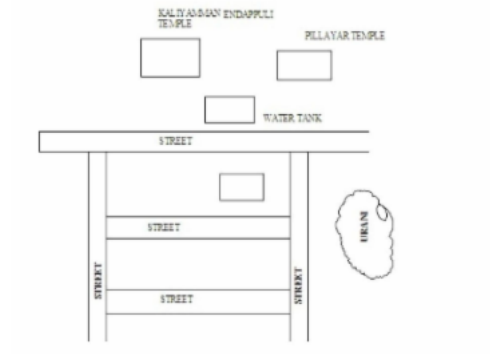

Key MAP View

key map