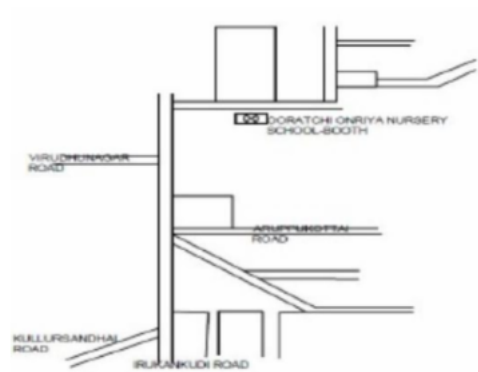

Key MAP View