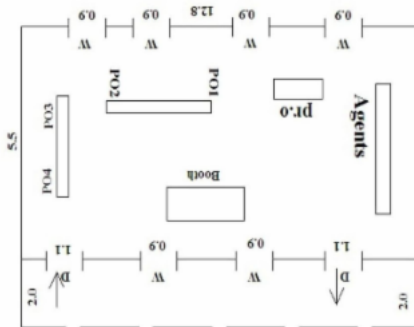

Cad View

Cad Drawing