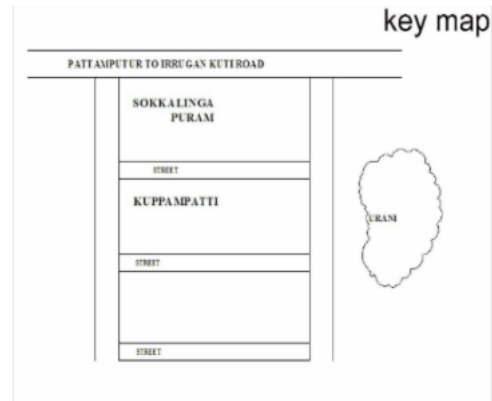

Polling Station Front View

Cad View

Cad Drawing

Key MAP View

key map

1 பெயர் : அழகம்மாள் கணவர் பெயர்: பன்னீர்செல்வம் வீட்டு எண் : 1 வயது : 62 பாலினம் : பெண் Photo is available	UBU1474733	2 பெயர் : பகவத்சிங் தந்தை பெயர்: பன்னீர்செல்வம் வீட்டு எண் : 1 வயது : 43 பாலினம் : ஆண் Photo is available	MNL2641207	3 பெயர் : நீலாவதி தந்தை பெயர்: பன்னீர்செல்வம் வீட்டு எண் : 1 வயது : 42 பாலினம் : பெண் Photo is available	MNL2641850
4 பெயர் : முத்துக்குமார் தந்தை பெயர்: இலட்சுமணன் வீட்டு எண் : 1-95 வயது : 34 பாலினம் : ஆண் Photo is available	UBU0426635	5 பெயர் : ஆகாஷ் தந்தை பெயர்: அய்யனார் வீட்டு எண் : 1-160 வயது : 25 பாலினம் : ஆண் Photo is available	UBU1138536	6 பெயர் : பாண்டி தந்தை பெயர்: சுப்பையா வீட்டு எண் : 1E வயது : 67 பாலினம் : ஆண் Photo is available	MNL5169891
7 பெயர் : முத்துச்சாமி தந்தை பெயர்: முத்தையா வீட்டு எண் : 2 வயது : 60 பாலினம் : ஆண் Photo is available	UBU1474741	8 பெயர் : முத்துலட்சுமி கணவர் பெயர்: முத்துச்சாமி வீட்டு எண் : 2 வயது : 59 பாலினம் : பெண் Photo is available	UBU1474758	9 பெயர் : சங்கர்ஈஸ்வரி கணவர் பெயர்: முத்துச்சாமி வீட்டு எண் : 2 வயது : 59 பாலினம் : பெண் Photo is available	UBU1474766
10 பெயர் : புஷ்பராஜ் தந்தை பெயர்: குணசேகர் வீட்டு எண் : 2 வயது : 35 பாலினம் : ஆண் Photo is available	UBU0426700	11 பெயர் : ராஜலட்சுமி தந்தை பெயர்: ராமலிங்கம் வீட்டு எண் : 2 வயது : 29 பாலினம் : பெண் Photo is available	UBU0976365	12 பெயர் : சீனிவாசன் தந்தை பெயர்: கந்தசாமி வீட்டு எண் : 2-4F வயது : 41 பாலினம் : ஆண் Photo is available	UBU0691022
13 பெயர் : திருமாரன் தந்தை பெயர்: கந்தவேல் வீட்டு எண் : 2-194 வயது : 48 பாலினம் : ஆண் Photo is available	MNL1765585	14 பெயர் : தங்கசிவா தந்தை பெயர்: பால்ராஜ் வீட்டு எண் : 2-232 வயது : 25 பாலினம் : ஆண் Photo is available	UBU1138528	15 பெயர் : கந்தசாமி தந்தை பெயர்: லட்சுமி வீட்டு எண் : 3 வயது : 42 பாலினம் : ஆண் Photo is available	MNL2641066
16 பெயர் : தங்கமுனியம்மாள் தந்தை பெயர்: சங்கிலி வீட்டு எண் : 3 வயது : 40 பாலினம் : பெண் Photo is available	UBU0283895	17 பெயர் : முனிஸ்வரி தந்தை பெயர்: அய்யனார் வீட்டு எண் : 3 வயது : 37 பாலினம் : ஆண் Photo is available	UBU0284166	18 பெயர் : மாதவி கணவர் பெயர்: நந்தக்குமார் வீட்டு எண் : 3 வயது : 33 பாலினம் : பெண் Photo is available	UBU0612853
19 பெயர் : பிரமிளாதேவி கணவர் பெயர்: முத்துக்குமார் வீட்டு எண் : 3-2 வயது : 31 பாலினம் : பெண் Photo is available	UBU1092956	20 பெயர் : அய்யனார் தந்தை பெயர்: முத்துச்சாமி வீட்டு எண் : 3-2 வயது : 29 பாலினம் : ஆண் Photo is available	UBU0922641	21 பெயர் : ராமு மு கணவர் பெயர்: ராமசந்திரன் ரா வீட்டு எண் : 3/2 குப்பாம்பட்டி பட்டம்புதூ வயது : 28 பாலினம் : பெண் Photo is available	UBU2016582
22 பெயர் : காரல்மார்க்ஸ் தந்தை பெயர்: ஜெயபாரதி வீட்டு எண் : 3-3 வயது : 35 பாலினம் : ஆண் Photo is available	UBU0284158	23 பெயர் : பொன்முனியம்மாள் கணவர் பெயர்: ராஜீவ்காந்தி வீட்டு எண் : 3-3a வயது : 30 பாலினம் : பெண் Photo is available	UBU1028174	24 பெயர் : தங்கமுனியம்மாள் கணவர் பெயர்: சஞ்சய்காந்தி வீட்டு எண் : 3-4 வயது : 29 பாலினம் : பெண் Photo is available	UBU1192137
25 பெயர் : ராஜீவ்காந்தி தந்தை பெயர்: வீரமல்லு வீட்டு எண் : 3-7 வயது : 41 பாலினம் : ஆண் Photo is available	UBU0470161	26 பெயர் : சஞ்சய்காந்தி தந்தை பெயர்: வீரமல்லு வீட்டு எண் : 3-7 வயது : 33 பாலினம் : ஆண் Photo is available	UBU0470153	27 பெயர் : கருப்பசாமி தந்தை பெயர்: சுப்பையா வீட்டு எண் : 3-8 வயது : 25 பாலினம் : ஆண் Photo is available	UBU1138452
28 பெயர் : தவசியப்பன் தந்தை பெயர்: சிளராசு வீட்டு எண் : 3-9 வயது : 58 பாலினம் : ஆண் Photo is available	UBU0104869	29 பெயர் : ராமுத்தாயம்மாள் கணவர் பெயர்: தவசியப்பன் வீட்டு எண் : 3-9 வயது : 55 பாலினம் : பெண் Photo is available	MNL5169859	30 பெயர் : முத்துச்செல்வி தந்தை பெயர்: கடற்கரை வீட்டு எண் : 3-10 வயது : 30 பாலினம் : பெண் Photo is available	UBU0922690