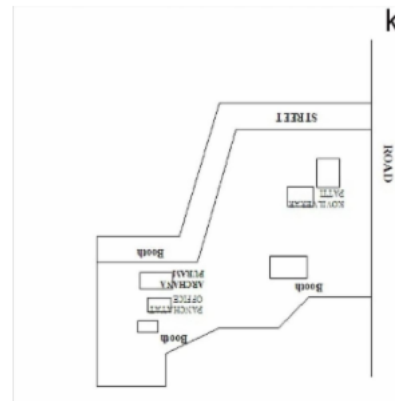

Polling Station Front View

Front View

Cad View

Key MAP View

Cad Drawing

key map

1 பெயர் : தேன்மொழி கணவர் பெயர் : முத்துக்குமார் வீட்டு எண் : 0 வயது : 29 பாலினம் : பெண் Photo is available	UBU1775758	2 பெயர் : லெக்கழகன் தந்தை பெயர் : லட்சுமணன் வீட்டு எண் : 0 வயது : 26 பாலினம் : ஆண் Photo is available	UBU1775766	3 பெயர் : ராமசாமி தந்தை பெயர் : கஞ்சமநாயக்கர் வீட்டு எண் : 1 வயது : 67 பாலினம் : ஆண் Photo is available	UBU1498245
4 பெயர் : சின்னக்காள் கணவர் பெயர் : ராமசாமி வீட்டு எண் : 1 வயது : 59 பாலினம் : பெண் Photo is available	MNL5120902	5 பெயர் : சுப்புலட்சுமி கணவர் பெயர் : வெங்கடாசலம் வீட்டு எண் : 1 வயது : 47 பாலினம் : பெண் Photo is available	MNL2708105	6 பெயர் : ஜெயிரிபா கணவர் பெயர் : நாகேந்திரன் வீட்டு எண் : 1 வயது : 32 பாலினம் : பெண் Photo is available	UBU1028414
7 பெயர் : பால்செல்வம் தந்தை பெயர் : சங்கரலிங்கம் வீட்டு எண் : 1-1 வயது : 35 பாலினம் : ஆண் Photo is available	UBU0284570	8 பெயர் : வீரபாண்டி தந்தை பெயர் : ராமசாமி வீட்டு எண் : 1/1 வயது : 25 பாலினம் : ஆண் Photo is available	UBU1827864	9 பெயர் : விஜயராகவன் தந்தை பெயர் : விஜயராகவன் வீட்டு எண் : 1/2 வயது : 23 பாலினம் : ஆண் Photo is available	UBU1953108
10 பெயர் : விஜிப்பிரியா மு கணவர் பெயர் : முருகன் வீட்டு எண் : 1/2 வயது : 19 பாலினம் : பெண் Photo is available	UBU2096469	11 பெயர் : சண்முகராஜ் தந்தை பெயர் : சங்கரலிங்கம் வீட்டு எண் : 1-3 வயது : 38 பாலினம் : ஆண் Photo is available	UBU0105379	12 பெயர் : கஞ்சையா தந்தை பெயர் : லட்சுமணன் வீட்டு எண் : 1-3 வயது : 28 பாலினம் : ஆண் Photo is available	UBU1002625
13 பெயர் : வீரக்குமார் தந்தை பெயர் : லட்சுமணன் வீட்டு எண் : 1-3 வயது : 26 பாலினம் : ஆண் Photo is available	UBU1093145	14 பெயர் : ராஜேஸ்வரி கணவர் பெயர் : வீரபாண்டி வீட்டு எண் : 1-6 வயது : 41 பாலினம் : பெண் Photo is available	UBU0284588	15 பெயர் : அழகுஜோதி கணவர் பெயர் : சங்குசாமி வீட்டு எண் : 1-7 வயது : 36 பாலினம் : பெண் Photo is available	UBU0784231
16 பெயர் : மகாசூரன் தந்தை பெயர் : வீரகஞ்சையா வீட்டு எண் : 1-8 வயது : 42 பாலினம் : ஆண் Photo is available	MNL2708592	17 பெயர் : மனோகரன் தந்தை பெயர் : வீரகஞ்சையா வீட்டு எண் : 1-8 வயது : 41 பாலினம் : ஆண் Photo is available	UBU0284539	18 பெயர் : பாக்கியராஜ் தந்தை பெயர் : வீரகஞ்சையா வீட்டு எண் : 1-8 வயது : 36 பாலினம் : ஆண் Photo is available	UBU0284562
19 பெயர் : மகேந்திரன் தந்தை பெயர் : வீரகஞ்சையா வீட்டு எண் : 1-8 வயது : 31 பாலினம் : ஆண் Photo is available	UBU0884536	20 பெயர் : கஸ்தூரி கணவர் பெயர் : மனோகரன் வீட்டு எண் : 1-8 வயது : 31 பாலினம் : பெண் Photo is available	UBU0884437	21 பெயர் : கவிச்செல்வி கணவர் பெயர் : பாக்கியராஜ் வீட்டு எண் : 1-8 வயது : 30 பாலினம் : பெண் Photo is available	UBU0884445
22 பெயர் : கிருஷ்ணேணி கணவர் பெயர் : மகாசூரன் வீட்டு எண் : 1-8 வயது : 29 பாலினம் : பெண் Photo is available	UBU0884452	23 பெயர் : ஆதி லட்சுமி கணவர் பெயர் : மகேந்திரன் வீட்டு எண் : 1/8 வயது : 25 பாலினம் : பெண் Photo is available	UBU1953132	24 பெயர் : பூச்சம்மன் கணவர் பெயர் : தங்கப்பாண்டி வீட்டு எண் : 1-9 வயது : 43 பாலினம் : பெண் Photo is available	UBU0105395
25 பெயர் : கெங்காதேவி கணவர் பெயர் : மாரிமுத்து வீட்டு எண் : 1-12 வயது : 32 பாலினம் : பெண் Photo is available	UBU1028430	26 பெயர் : விக்னேஷ் தந்தை பெயர் : பூசையா வீட்டு எண் : 1-12 வயது : 30 பாலினம் : ஆண் Photo is available	UBU0884619	27 பெயர் : லட்சுமி தந்தை பெயர் : பூசையா வீட்டு எண் : 1-12 வயது : 24 பாலினம் : பெண் Photo is available	UBU1772912
28 பெயர் : குருநாதன் தந்தை பெயர் : முத்துக்கருப்பன் வீட்டு எண் : 1-13 வயது : 35 பாலினம் : ஆண் Photo is available	UBU0284679	29 பெயர் : ராஜலட்சுமி தந்தை பெயர் : சுப்புராமு வீட்டு எண் : 1-13 வயது : 34 பாலினம் : பெண் Photo is available	UBU0284638	30 பெயர் : ராமச்சந்திரன் தந்தை பெயர் : சுப்புராமு வீட்டு எண் : 1-13 வயது : 24 பாலினம் : ஆண் Photo is available	UBU1772789