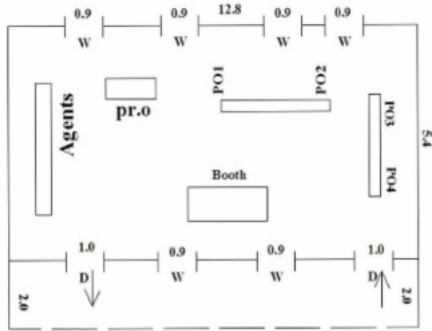

Polling Station Front View

Front View

Cad View

Key MAP View

Cad Drawing

key map

1 பெயர் : தேன்மொழி கணவர் பெயர் : முத்துக்குமார் வீட்டு எண் : 0 வயது : 29 பாலினம் : பெண் Photo is available	UBU1775758	2 பெயர் : லெக்கழகன் தந்தை பெயர் : லட்சுமணன் வீட்டு எண் : 0 வயது : 26 பாலினம் : ஆண் Photo is available	UBU1775766	3 பெயர் : ராமசாமி தந்தை பெயர் : கஞ்சமநாயக்கர் வீட்டு எண் : 1 வயது : 67 பாலினம் : ஆண் Photo is available	UBU1498245
4 பெயர் : சின்னக்காள் கணவர் பெயர் : ராமசாமி வீட்டு எண் : 1 வயது : 59 பாலினம் : பெண் Photo is available	MNL5120902	5 பெயர் : சுப்புலட்சுமி கணவர் பெயர் : வெங்கடாசலம் வீட்டு எண் : 1 வயது : 47 பாலினம் : பெண் Photo is available	MNL2708105	6 பெயர் : ஜெயிரிபா கணவர் பெயர் : நாகேந்திரன் வீட்டு எண் : 1 வயது : 32 பாலினம் : பெண் Photo is available	UBU1028414
7 பெயர் : பால்செல்வம் தந்தை பெயர் : சங்கரலிங்கம் வீட்டு எண் : 1-1 வயது : 35 பாலினம் : ஆண் Photo is available	UBU0284570	8 பெயர் : வீரபாண்டி தந்தை பெயர் : ராமசாமி வீட்டு எண் : 1/1 வயது : 25 பாலினம் : ஆண் Photo is available	UBU1827864	9 பெயர் : விஜயராகவன் தந்தை பெயர் : விஜயராகவன் வீட்டு எண் : 1/2 வயது : 23 பாலினம் : ஆண் Photo is available	UBU1953108
10 பெயர் : விஜிப்பிரியா மு கணவர் பெயர் : முருகன் வீட்டு எண் : 1/2 வயது : 19 பாலினம் : பெண் Photo is available	UBU2096469	11 பெயர் : சண்முகராஜ் தந்தை பெயர் : சங்கரலிங்கம் வீட்டு எண் : 1-3 வயது : 38 பாலினம் : ஆண் Photo is available	UBU0105379	12 பெயர் : கஞ்சையா தந்தை பெயர் : லட்சுமணன் வீட்டு எண் : 1-3 வயது : 28 பாலினம் : ஆண் Photo is available	UBU1002625
13 பெயர் : வீரக்குமார் தந்தை பெயர் : லட்சுமணன் வீட்டு எண் : 1-3 வயது : 26 பாலினம் : ஆண் Photo is available	UBU1093145	14 பெயர் : ராஜேஸ்வரி கணவர் பெயர் : வீரபாண்டி வீட்டு எண் : 1-6 வயது : 41 பாலினம் : பெண் Photo is available	UBU0284588	15 பெயர் : அழகுஜோதி கணவர் பெயர் : சங்குசாமி வீட்டு எண் : 1-7 வயது : 36 பாலினம் : பெண் Photo is available	UBU0784231
16 பெயர் : மகாசூரன் தந்தை பெயர் : வீரகஞ்சையா வீட்டு எண் : 1-8 வயது : 42 பாலினம் : ஆண் Photo is available	MNL2708592	17 பெயர் : மனோகரன் தந்தை பெயர் : வீரகஞ்சையா வீட்டு எண் : 1-8 வயது : 41 பாலினம் : ஆண் Photo is available	UBU0284539	18 பெயர் : பாக்கியராஜ் தந்தை பெயர் : வீரகஞ்சையா வீட்டு எண் : 1-8 வயது : 36 பாலினம் : ஆண் Photo is available	UBU0284562
19 பெயர் : மகேந்திரன் தந்தை பெயர் : வீரகஞ்சையா வீட்டு எண் : 1-8 வயது : 31 பாலினம் : ஆண் Photo is available	UBU0884536	20 பெயர் : கஸ்தூரி கணவர் பெயர் : மனோகரன் வீட்டு எண் : 1-8 வயது : 31 பாலினம் : பெண் Photo is available	UBU0884437	21 பெயர் : கவிச்செல்வி கணவர் பெயர் : பாக்கியராஜ் வீட்டு எண் : 1-8 வயது : 30 பாலினம் : பெண் Photo is available	UBU0884445
22 பெயர் : கிருஷ்ணேணி கணவர் பெயர் : மகாசூரன் வீட்டு எண் : 1-8 வயது : 29 பாலினம் : பெண் Photo is available	UBU0884452	23 பெயர் : ஆதி லட்சுமி கணவர் பெயர் : மகேந்திரன் வீட்டு எண் : 1/8 வயது : 25 பாலினம் : பெண் Photo is available	UBU1953132	24 பெயர் : பூச்சம்மன் கணவர் பெயர் : தங்கப்பாண்டி வீட்டு எண் : 1-9 வயது : 43 பாலினம் : பெண் Photo is available	UBU0105395
25 பெயர் : கெங்காதேவி கணவர் பெயர் : மாரிமுத்து வீட்டு எண் : 1-12 வயது : 32 பாலினம் : பெண் Photo is available	UBU1028430	26 பெயர் : விக்னேஷ் தந்தை பெயர் : பூசையா வீட்டு எண் : 1-12 வயது : 30 பாலினம் : ஆண் Photo is available	UBU0884619	27 பெயர் : லட்சுமி தந்தை பெயர் : பூசையா வீட்டு எண் : 1-12 வயது : 24 பாலினம் : பெண் Photo is available	UBU1772912
28 பெயர் : குருநாதன் தந்தை பெயர் : முத்துக்கருப்பன் வீட்டு எண் : 1-13 வயது : 35 பாலினம் : ஆண் Photo is available	UBU0284679	29 பெயர் : ராஜலட்சுமி தந்தை பெயர் : சுப்புராமு வீட்டு எண் : 1-13 வயது : 34 பாலினம் : பெண் Photo is available	UBU0284638	30 பெயர் : ராமச்சந்திரன் தந்தை பெயர் : சுப்புராமு வீட்டு எண் : 1-13 வயது : 24 பாலினம் : ஆண் Photo is available	UBU1772789