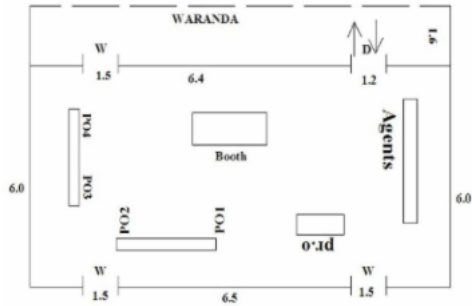

Polling Station Front View

Cad View

Key MAP View

Cad Drawing

key map

1	UBU0537746	பெயர் : நல்லையா தந்தை பெயர்: வேல் வீட்டு எண் : 1-1 வயது : 64 பாலினம் : ஆண்	Photo is available	2	UBU0537738	பெயர் : ஆவுடைத்தாய் கணவர் பெயர்: நல்லையா வீட்டு எண் : 1-1 வயது : 63 பாலினம் : பெண்	Photo is available	3	UBU1773068	பெயர் : முருகலட்சுமி தந்தை பெயர்: ராஜ் வீட்டு எண் : 1-3 வயது : 34 பாலினம் : பெண்	Photo is available
4	MNL1790625	பெயர் : பேச்சியம்மாள் கணவர் பெயர்: மாரிச்சாமி வீட்டு எண் : 1-4 வயது : 56 பாலினம் : பெண்	Photo is available	5	UBU0470476	பெயர் : நல்லுப்பாண்டி தந்தை பெயர்: ராமராஜ் வீட்டு எண் : 1-7 வயது : 33 பாலினம் : ஆண்	Photo is available	6	MNL2644953	பெயர் : துரைகண்ணு தந்தை பெயர்: ராமர் வீட்டு எண் : 1-8 வயது : 40 பாலினம் : ஆண்	Photo is available
7	UBU0470278	பெயர் : பேச்சியம்மாள் கணவர் பெயர்: துரைக்கண்ணு வீட்டு எண் : 1-9 வயது : 37 பாலினம் : பெண்	Photo is available	8	UBU0470286	பெயர் : நல்லையா தந்தை பெயர்: இராமர் வீட்டு எண் : 1-9 வயது : 36 பாலினம் : ஆண்	Photo is available	9	UBU1139039	பெயர் : சரஸ்வதி தந்தை பெயர்: ராமராஜ் வீட்டு எண் : 1-10 வயது : 27 பாலினம் : பெண்	Photo is available
10	MNL2645208	பெயர் : துரைப்பாண்டி தந்தை பெயர்: தனுஷ்கோடி வீட்டு எண் : 1-11 வயது : 39 பாலினம் : ஆண்	Photo is available	11	UBU0533554	பெயர் : கூடலட்சுமி கணவர் பெயர்: பாண்டியராஜ் வீட்டு எண் : 1-12 வயது : 37 பாலினம் : பெண்	Photo is available	12	UBU1499813	பெயர் : லட்சுமி கணவர் பெயர்: பால்ராஜ் வீட்டு எண் : 1-15 வயது : 75 பாலினம் : பெண்	Photo is available
13	UBU0537795	பெயர் : ரவிக்கண்ணன் தந்தை பெயர்: குருசாமி வீட்டு எண் : 1-15 வயது : 36 பாலினம் : ஆண்	Photo is available	14	UBU0470526	பெயர் : நல்லுச்சாமி தந்தை பெயர்: குருசாமி வீட்டு எண் : 1-17 வயது : 34 பாலினம் : ஆண்	Photo is available	15	UBU0784454	பெயர் : சுகன்யா பாண்டி தந்தை பெயர்: மூக்கையா வீட்டு எண் : 1-17 வயது : 32 பாலினம் : பெண்	Photo is available
16	UBU1053701	பெயர் : மகாலட்சுமி கணவர் பெயர்: நல்லுச்சாமி வீட்டு எண் : 1-17 வயது : 30 பாலினம் : பெண்	Photo is available	17	UBU1828029	பெயர் : விக்கேஷ் தந்தை பெயர்: மூக்கையா வீட்டு எண் : 1/17 வயது : 26 பாலினம் : ஆண்	Photo is available	18	UBU0976621	பெயர் : தங்கேஸ்வரி கணவர் பெயர்: தங்கராஜ் வீட்டு எண் : 1-19 வயது : 33 பாலினம் : பெண்	Photo is available
19	MNL3450137	பெயர் : முருகேஸ்வரி கணவர் பெயர்: செல்லச்சாமி வீட்டு எண் : 1-20 வயது : 42 பாலினம் : பெண்	Photo is available	20	UBU0692152	பெயர் : செல்லச்சாமி தந்தை பெயர்: கிருஷ்ணசாமி வீட்டு எண் : 1-21 வயது : 46 பாலினம் : ஆண்	Photo is available	21	MNL2644995	பெயர் : பரமசிவம் தந்தை பெயர்: கிருஷ்ணன் வீட்டு எண் : 1-27 வயது : 44 பாலினம் : ஆண்	Photo is available
22	UBU0692400	பெயர் : மாரியம்மாள் கணவர் பெயர்: ஜோதிபாசு வீட்டு எண் : 1-27 வயது : 42 பாலினம் : பெண்	Photo is available	23	UBU1828052	பெயர் : ப்ரகாஷ்ராஜ் தந்தை பெயர்: பழனிசாமி வீட்டு எண் : 1/28 வயது : 29 பாலினம் : ஆண்	Photo is available	24	UBU0519611	பெயர் : செல்வப்பாண்டி தந்தை பெயர்: குருசாமி வீட்டு எண் : 1-29 வயது : 54 பாலினம் : ஆண்	Photo is available
25	UBU1499821	பெயர் : ராஜேஸ்வரி கணவர் பெயர்: முத்துசாமி வீட்டு எண் : 1-30 வயது : 51 பாலினம் : பெண்	Photo is available	26	UBU1192251	பெயர் : மாரீஸ்வரன் தந்தை பெயர்: முத்துசாமி வீட்டு எண் : 1-30 வயது : 26 பாலினம் : ஆண்	Photo is available	27	MNL5169917	பெயர் : ரெங்கசாமி தந்தை பெயர்: பாம்புலு நாயக்கர் வீட்டு எண் : 1-31 வயது : 63 பாலினம் : ஆண்	Photo is available
28	MNL5108493	பெயர் : பாண்டிச்செல்வி கணவர் பெயர்: நல்லையா வீட்டு எண் : 1-31 வயது : 42 பாலினம் : பெண்	Photo is available	29	UBU0784496	பெயர் : விசாகராஜன் செ தந்தை பெயர்: செல்வராஜ் வீட்டு எண் : 1-31 வயது : 30 பாலினம் : ஆண்	Photo is available	30	UBU0784306	பெயர் : வேல்முருகன் தந்தை பெயர்: முத்துச்சாமி வீட்டு எண் : 1-34 வயது : 32 பாலினம் : ஆண்	Photo is available