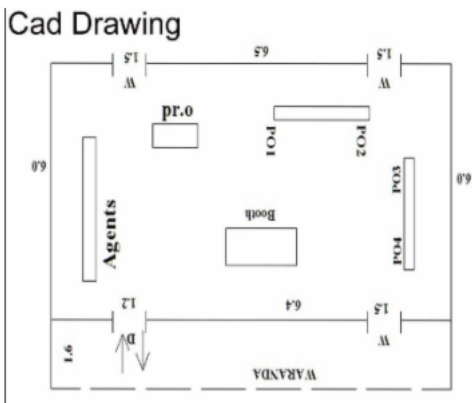

கையொப்பம்

Nazri Naksha

Google Map View

Polling Station Building Front View

Polling Station Front View

Cad View

Key MAP View

| | | | | | |
|--|------------|--|------------|---|------------|
| 1 பெயர் : நாகலட்சுமி தந்தை பெயர்: பால்கரன் வீட்டு எண் : 1- வயது : 34 பாலினம் : பெண் Photo is available | UBU0884825 | 2 பெயர் : கணேஷ்பாண்டி தந்தை பெயர்: செல்வராஜ் வீட்டு எண் : 1-2 வயது : 26 பாலினம் : ஆண் Photo is available | UBU1139237 | 3 பெயர் : சரண்யாதேவி கணவர் பெயர்: நாகராஜ் வீட்டு எண் : 1-4 வயது : 26 பாலினம் : பெண் Photo is available | UBU1139187 |
| 4 பெயர் : ராஜாத்தி கணவர் பெயர்: முருகன் வீட்டு எண் : 1/5 வயது : 42 பாலினம் : பெண் Photo is available | UBU1776905 | 5 பெயர் : சங்கர் மா தந்தை பெயர்: மாரியப்பன் மு வீட்டு எண் : 1/5 வயது : 22 பாலினம் : ஆண் Photo is available | UBU2012904 | 6 பெயர் : சசிலா கணவர் பெயர்: முருகேசன் வீட்டு எண் : 1-5A வயது : 50 பாலினம் : பெண் Photo is available | UBU0785469 |
| # 7 பெயர் : மாரீஸ்வரி ரா தாயின் பெயர்: முத்துலட்சுமி வீட்டு எண் : 4/3 வயது : 30 பாலினம் : பெண் Photo is available | UBU0785360 | 8 பெயர் : கல்யாணசுந்தரி கணவர் பெயர்: சிவக்குமார் வீட்டு எண் : 1-9 வயது : 37 பாலினம் : பெண் Photo is available | UBU0784744 | 9 பெயர் : பாண்டிச்செல்வி தந்தை பெயர்: ஜெகதீசன் வீட்டு எண் : 1-11 வயது : 28 பாலினம் : பெண் Photo is available | UBU0976704 |
| 10 பெயர் : கார்த்திகேயன் தந்தை பெயர்: நாகராஜன் வீட்டு எண் : 1-12 வயது : 30 பாலினம் : ஆண் Photo is available | UBU0786087 | 11 பெயர் : தேவி கணவர் பெயர்: முத்துமணி வீட்டு எண் : 1-14 வயது : 34 பாலினம் : பெண் Photo is available | UBU0722470 | 12 பெயர் : ராஜேஸ்வரன் தந்தை பெயர்: முத்துராமலிங்கம் வீட்டு எண் : 1-17 வயது : 32 பாலினம் : ஆண் Photo is available | UBU0785048 |
| 13 பெயர் : குமரேசன் தந்தை பெயர்: ராமசாமிபிள்ளை வீட்டு எண் : 1-18 வயது : 51 பாலினம் : ஆண் Photo is available | UBU1502897 | 14 பெயர் : ஸ்வர்ணலதா தந்தை பெயர்: குமரேசன் வீட்டு எண் : 1-18 வயது : 24 பாலினம் : பெண் Photo is available | UBU1773100 | 15 பெயர் : கருப்பசாமி ச தந்தை பெயர்: சங்கரலிங்கம் வீட்டு எண் : 1/22 வயது : 22 பாலினம் : ஆண் Photo is available | UBU2018141 |
| 16 பெயர் : ராமசந்திரன் தந்தை பெயர்: ராசுபிள்ளை வீட்டு எண் : 1-24 வயது : 35 பாலினம் : ஆண் Photo is available | UBU0785170 | 17 பெயர் : குருநாதன் தந்தை பெயர்: இராமமூர்த்தி வீட்டு எண் : 1-26 வயது : 34 பாலினம் : ஆண் Photo is available | UBU0470682 | 18 பெயர் : நாகேந்திரன் தந்தை பெயர்: ராமமூர்த்தி வீட்டு எண் : 1-26 வயது : 32 பாலினம் : ஆண் Photo is available | UBU0785865 |
| 19 பெயர் : சத்யா தந்தை பெயர்: மாரிமுத்து வீட்டு எண் : 1-29 வயது : 32 பாலினம் : பெண் Photo is available | UBU0784983 | 20 பெயர் : லட்சுமிபிரபா கணவர் பெயர்: சிதம்பரம் வீட்டு எண் : 1-31 வயது : 43 பாலினம் : பெண் Photo is available | UBU0785758 | 21 பெயர் : இந்துமதி தந்தை பெயர்: இராஜா வீட்டு எண் : 1-32 வயது : 27 பாலினம் : பெண் Photo is available | UBU1093400 |
| 22 பெயர் : ஆசோக் தந்தை பெயர்: ராஜா வீட்டு எண் : 1/32 வயது : 25 பாலினம் : ஆண் Photo is available | UBU1139252 | 23 பெயர் : காளீஸ்வரி ரா தந்தை பெயர்: ராஜா வீட்டு எண் : 1/32 வயது : 19 பாலினம் : பெண் Photo is available | UBU2038818 | 24 பெயர் : முத்துமாரி கணவர் பெயர்: அருள் பிரகாஷ் வீட்டு எண் : 1-33 வயது : 36 பாலினம் : பெண் Photo is available | UBU0976787 |
| 25 பெயர் : விமல் சங்கர் தந்தை பெயர்: சேதுராமன் வீட்டு எண் : 1-35 வயது : 25 பாலினம் : ஆண் Photo is available | UBU1773084 | 26 பெயர் : வித்யா கணவர் பெயர்: மாரிமுத்து வீட்டு எண் : 1-39 வயது : 36 பாலினம் : பெண் Photo is available | UBU1776962 | 27 பெயர் : ஆறுமுகம் தந்தை பெயர்: நடராஜ் வீட்டு எண் : 1-41 வயது : 55 பாலினம் : ஆண் Photo is available | UBU0785980 |
| 28 பெயர் : க. பாலாஜி தந்தை பெயர்: ச. கார்த்திகேயன் வீட்டு எண் : 1/41 வயது : 25 பாலினம் : ஆண் Photo is available | UBU1843325 | 29 பெயர் : கா. நாகலட்சுமி தந்தை பெயர்: ச. கார்த்திகேயன் வீட்டு எண் : 1/41 வயது : 23 பாலினம் : பெண் Photo is available | UBU1843242 | 30 பெயர் : வேத நாயகி கணவர் பெயர்: முத்துக்கருப்பு வீட்டு எண் : 1-43 வயது : 33 பாலினம் : பெண் Photo is available | UBU1179647 |