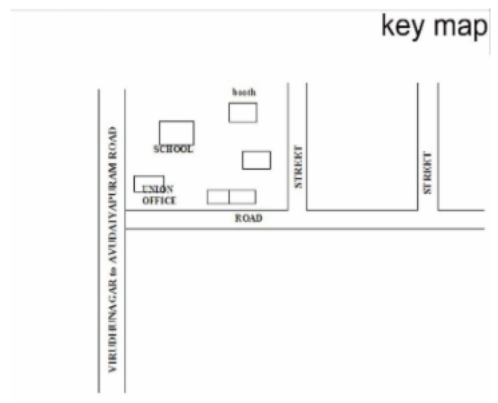

Key MAP View