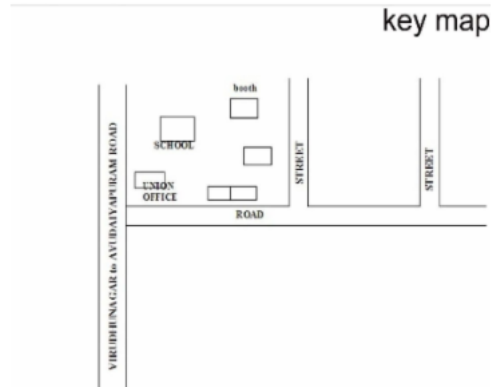

Key MAP View