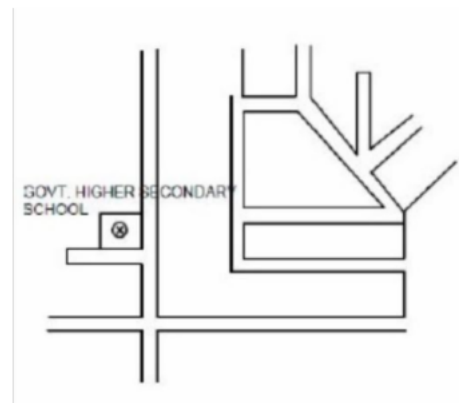

Cad View

Key MAP View