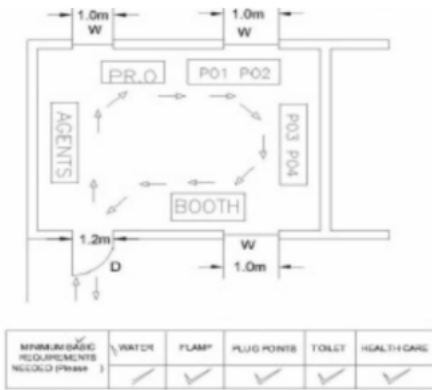

Cad View

Key MAP View