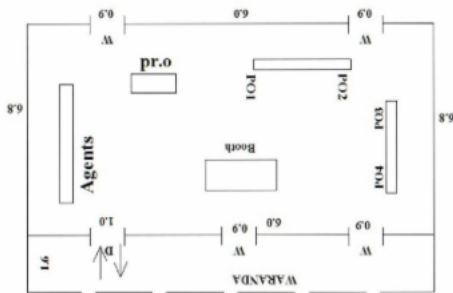

Polling Station Front View

Cad View

Key MAP View

Cad Drawing

key map

1 பெயர் : ஹேமலதா கணவர் பெயர் : ஜெகதீஷ்சர்மா வீட்டு எண் : 1 வயது : 42 பாலினம் : பெண் Photo is available	MNL5115605	2 பெயர் : சதிஸ்குமார் தந்தை பெயர் : நாகராஜ் வீட்டு எண் : 1 வயது : 22 பாலினம் : ஆண் Photo is available	UBU1898907	3 பெயர் : மாரீஸ்வரி கணவர் பெயர் : முனீஸ்வரன் வீட்டு எண் : 1-47 வயது : 40 பாலினம் : பெண் Photo is available	UBU0790758
4 பெயர் : உமாவதி கணவர் பெயர் : சங்கர் வீட்டு எண் : 1-90 வயது : 45 பாலினம் : பெண் Photo is available	UBU0428300	5 பெயர் : கலைச்செல்வி தந்தை பெயர் : கருத்தப்பாண்டி வீட்டு எண் : 1-272 வயது : 27 பாலினம் : பெண் Photo is available	UBU1081934	6 பெயர் : வீரபாண்டி தந்தை பெயர் : ராமநாதன் வீட்டு எண் : 1-413-6 வயது : 26 பாலினம் : ஆண் Photo is available	UBU1093699
7 பெயர் : அழகுலட்சுமி கணவர் பெயர் : கருப்பசாமி வீட்டு எண் : 2-20A வயது : 46 பாலினம் : பெண் Photo is available	UBU0428862	8 பெயர் : பிரேமராஜ் தந்தை பெயர் : ராஜா வீட்டு எண் : 2/53 வயது : 25 பாலினம் : ஆண் Photo is available	UBU1141068	9 பெயர் : கருப்பாயி கணவர் பெயர் : கருப்பசாமி வீட்டு எண் : 2-86A வயது : 30 பாலினம் : பெண் Photo is available	UBU0428425
10 பெயர் : பாண்டிச்செல்வி கணவர் பெயர் : விஜயராம் வீட்டு எண் : 2-103 வயது : 37 பாலினம் : பெண் Photo is available	UBU0822296	11 பெயர் : இராஜ்குட்டி கணவர் பெயர் : பிரபு வீட்டு எண் : 2-149 வயது : 37 பாலினம் : பெண் Photo is available	UBU0429092	12 பெயர் : சுகந்தி தந்தை பெயர் : மாரியப்பன் வீட்டு எண் : 2-180 வயது : 29 பாலினம் : பெண் Photo is available	UBU1140888
13 பெயர் : சூரியபிரகாஷ் தந்தை பெயர் : மாரியப்பன் வீட்டு எண் : 2-180 வயது : 26 பாலினம் : ஆண் Photo is available	UBU1141035	14 பெயர் : ராஜேஸ்கண்ணன் தந்தை பெயர் : அழகர்சாமி வீட்டு எண் : 2-185-1 வயது : 25 பாலினம் : ஆண் Photo is available	UBU1141027	15 பெயர் : அரவிந்த் தந்தை பெயர் : முத்தையா வீட்டு எண் : 2-190 வயது : 25 பாலினம் : ஆண் Photo is available	UBU1140789
16 பெயர் : சந்திரகேசரன் தந்தை பெயர் : கணேசன் வீட்டு எண் : 2-208E வயது : 46 பாலினம் : ஆண் Photo is available	UBU1140797	17 பெயர் : தெய்வ கமலம் தந்தை பெயர் : முத்தையா வீட்டு எண் : 2/214 வயது : 20 பாலினம் : பெண் Photo is available	UBU2012235	18 பெயர் : அசோக் தந்தை பெயர் : அய்யனார் வீட்டு எண் : 2-221 வயது : 34 பாலினம் : ஆண் Photo is available	UBU0429142
19 பெயர் : மகேந்திரன் தந்தை பெயர் : கணேசன் வீட்டு எண் : 2/227 வயது : 19 பாலினம் : ஆண் Photo is available	UBU2073393	20 பெயர் : செண்பகராஜா தந்தை பெயர் : பாலசுப்ரமணியன் வீட்டு எண் : 2-230 வயது : 26 பாலினம் : ஆண் Photo is available	UBU1140706	21 பெயர் : புஷ்பவள்ளி கணவர் பெயர் : கருப்பசாமி வீட்டு எண் : 2/237 வயது : 36 பாலினம் : பெண் Photo is available	UBU2080059
22 பெயர் : பகவதி கணவர் பெயர் : பாண்டியராஜ் வீட்டு எண் : 2-244 வயது : 38 பாலினம் : பெண் Photo is available	UBU0428466	23 பெயர் : கலைச்செல்வி தந்தை பெயர் : வேலுச்சாமி வீட்டு எண் : 2-252 வயது : 31 பாலினம் : பெண் Photo is available	UBU0885947	24 பெயர் : கிருஷ்ணம்மாள் கணவர் பெயர் : தங்கமுத்து வீட்டு எண் : 2/255-1 வயது : 71 பாலினம் : பெண் Photo is available	UBU2038180
25 பெயர் : காளியம்மாள் முத்துச்செல்வம் கணவர் பெயர் : முத்துச்செல்வம் வீட்டு எண் : 2/255ஏ வயது : 45 பாலினம் : பெண் Photo is available	UBU2059566	26 பெயர் : முத்துச்செல்வம் தந்தை பெயர் : தங்கமுத்து தங்கமுத்து வீட்டு எண் : 2/255-ஏ வயது : 51 பாலினம் : ஆண் Photo is available	UBU2038206	S 27 பெயர் : லட்சுமி தந்தை பெயர் : காளிமுத்து வீட்டு எண் : 2-256 வயது : 31 பாலினம் : பெண் DELETED Photo is available	UBU0790741
28 பெயர் : விஜயலதா தந்தை பெயர் : முருகேசன் வீட்டு எண் : 2-264-1 வயது : 30 பாலினம் : பெண் Photo is available	UBU0886077	29 பெயர் : ருபினா செல்வம் ரா தந்தை பெயர் : ராஜமாணிக்கம் வீட்டு எண் : 2/272 வயது : 19 பாலினம் : ஆண் Photo is available	UBU2100345	30 பெயர் : ராஜமுனியாண்டி தந்தை பெயர் : கிருஷ்ணன் வீட்டு எண் : 2-275 வயது : 49 பாலினம் : ஆண் Photo is available	UBU0428326