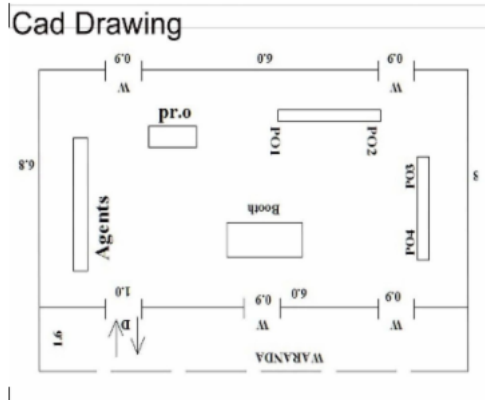

Google Map View

Polling Station Building Front View

Polling Station Front View

Cad View

Key MAP View

1 பெயர் : கேப்டன்பிரபாகரன் தந்தை பெயர் : பெருமாள் வீட்டு எண் : 1-03 வயது : 34 பாலினம் : ஆண் Photo is available	UBU0472464	2 பெயர் : சங்கர் தந்தை பெயர் : மாரியப்பன் வீட்டு எண் : 1-13 வயது : 37 பாலினம் : ஆண் Photo is available	UBU0107508	3 பெயர் : செல்வம் தந்தை பெயர் : மாரியப்பன் வீட்டு எண் : 1-13 வயது : 32 பாலினம் : ஆண் Photo is available	UBU0694752
4 பெயர் : அணிதா கணவர் பெயர் : பிரேம்குமார் வீட்டு எண் : 1-13 வயது : 29 பாலினம் : பெண் Photo is available	UBU0923821	5 பெயர் : ராமச்சந்திரன் தந்தை பெயர் : சண்முகம் வீட்டு எண் : 1-14 வயது : 60 பாலினம் : ஆண் Photo is available	UBU0694992	6 பெயர் : நாகபுஸ்பம் கணவர் பெயர் : ராமச்சந்திரன் வீட்டு எண் : 1-14 வயது : 49 பாலினம் : பெண் Photo is available	UBU0694794
7 பெயர் : சண்முகவள்ளி கணவர் பெயர் : கல்யாணசுந்தரம் வீட்டு எண் : 1-15 வயது : 53 பாலினம் : பெண் Photo is available	MNL1771351	8 பெயர் : சுரேஷ் குமார் தந்தை பெயர் : கல்யாணசுந்தரம் வீட்டு எண் : 1-15 வயது : 25 பாலினம் : ஆண் Photo is available	UBU1141217	9 பெயர் : அங்காள ஈஸ்வரி கணவர் பெயர் : பாலமுருகன் வீட்டு எண் : 1/15 பீ வயது : 31 பாலினம் : பெண் Photo is available	UBU1829183
10 பெயர் : பாக்கியலட்சுமி கணவர் பெயர் : செந்தில்குமார் வீட்டு எண் : 1-17 வயது : 38 பாலினம் : பெண் Photo is available	UBU0695361	11 பெயர் : விக்னேஸ்வரி தந்தை பெயர் : சண்முகராஜ் வீட்டு எண் : 1-18 வயது : 33 பாலினம் : பெண் Photo is available	UBU0632653	12 பெயர் : முருகேஸ்வரி கணவர் பெயர் : நீராத்திலிங்கம் வீட்டு எண் : 1-19 வயது : 49 பாலினம் : பெண் Photo is available	MNL2702728
13 பெயர் : முத்துபாண்டி தந்தை பெயர் : நீராத்துலிங்கம் வீட்டு எண் : 1/19 வயது : 24 பாலினம் : ஆண் Photo is available	UBU1829100	14 பெயர் : ரங்கநாதன் தந்தை பெயர் : கலியன் வீட்டு எண் : 1-20 வயது : 45 பாலினம் : ஆண் Photo is available	UBU0107441	15 பெயர் : நாராயணக்குமார் தந்தை பெயர் : கலியன் வீட்டு எண் : 1-20 வயது : 36 பாலினம் : ஆண் Photo is available	UBU0107532
16 பெயர் : மகாலட்சுமி தந்தை பெயர் : கலியன் வீட்டு எண் : 1-20 வயது : 34 பாலினம் : பெண் Photo is available	UBU0537894	17 பெயர் : அனிதா கணவர் பெயர் : சங்கர பாண்டி வீட்டு எண் : 1/21 வயது : 26 பாலினம் : பெண் Photo is available	ZAY1881929	18 பெயர் : சுப்புலட்சுமி கணவர் பெயர் : சுந்தரம் வீட்டு எண் : 1-22 வயது : 67 பாலினம் : பெண் Photo is available	UBU0107482
19 பெயர் : பழனியம்மாள் கணவர் பெயர் : ரமேஷ்கண்ணன் வீட்டு எண் : 1-23 வயது : 43 பாலினம் : பெண் Photo is available	UBU0107474	20 பெயர் : ராமேஷ்கண்ணன் தந்தை பெயர் : சண்முகம் வீட்டு எண் : 1-23 வயது : 40 பாலினம் : ஆண் Photo is available	MNL3770468	21 பெயர் : விஜயலட்சுமி தந்தை பெயர் : சண்முகம் வீட்டு எண் : 1-23 வயது : 33 பாலினம் : பெண் Photo is available	UBU0695056
22 பெயர் : திருச்செல்வம் தந்தை பெயர் : நடராஜன் வீட்டு எண் : 1-27 வயது : 49 பாலினம் : ஆண் Photo is available	UBU1028828	23 பெயர் : அழகம்மாள் கணவர் பெயர் : திருச்செல்வம் வீட்டு எண் : 1-27 வயது : 43 பாலினம் : பெண் Photo is available	UBU1028836	24 பெயர் : மனோஜ் குமார் தந்தை பெயர் : முருக பழனி வீட்டு எண் : 1/32 வயது : 24 பாலினம் : ஆண் Photo is available	UBU1774405
25 பெயர் : பழனியம்மாள் கணவர் பெயர் : சுப்புராஜ் வீட்டு எண் : 1-34 வயது : 37 பாலினம் : பெண் Photo is available	UBU0429324	26 பெயர் : முருகேசன் தந்தை பெயர் : கந்தசாமி வீட்டு எண் : 1-38 வயது : 61 பாலினம் : ஆண் Photo is available	MNL2702975	27 பெயர் : மாரிக்கண்ணன் தந்தை பெயர் : முருகேசன் வீட்டு எண் : 1-38 வயது : 41 பாலினம் : ஆண் Photo is available	MNL2703379
28 பெயர் : பாலமுருகன் தந்தை பெயர் : முருகேசன் வீட்டு எண் : 1-38 வயது : 35 பாலினம் : ஆண் Photo is available	UBU0287888	29 பெயர் : சங்கர் தந்தை பெயர் : கருப்பசாமி வீட்டு எண் : 1-39 வயது : 76 பாலினம் : ஆண் Photo is available	UBU0695163	30 பெயர் : ஜானகி கணவர் பெயர் : சங்கர் வீட்டு எண் : 1-39 வயது : 48 பாலினம் : பெண் Photo is available	UBU0695148