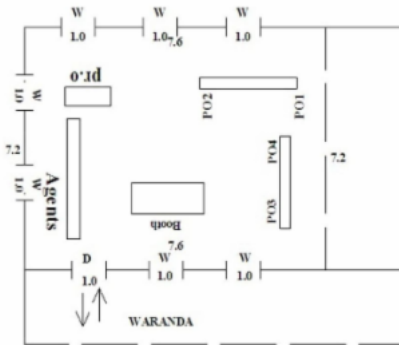

Google Map View

Polling Station Building Front View

Polling Station Front View

Cad View

Key MAP View

Cad Drawing

key map

1 பெயர் : முருகேஸ்வரி கணவர் பெயர்: சாந்தகுமார் வீட்டு எண் : 0 வயது : 29 பாலினம் : பெண் Photo is available	UBU1775048	2 பெயர் : கருப்பாயி கணவர் பெயர்: கணேசன் வீட்டு எண் : 1 வயது : 67 பாலினம் : பெண் Photo is available	UBU1638105	3 பெயர் : சமுத்திரக்கனி இதரர் பெயர்: கணேசன் வீட்டு எண் : 1 வயது : 51 பாலினம் : ஆண் Photo is available	UBU1638113
4 பெயர் : பாக்கியலட்சுமி கணவர் பெயர்: சமுத்திரக்கனி வீட்டு எண் : 1 வயது : 49 பாலினம் : பெண் Photo is available	MNL2714350	5 பெயர் : ராகேஷ் குமார் ரெ தந்தை பெயர்: ரெங்கநாதன் வீட்டு எண் : 1 வயது : 24 பாலினம் : ஆண் Photo is available	UBU1774934	6 பெயர் : சாந்தகுமார் தந்தை பெயர்: கணேசன் வீட்டு எண் : 1-2 வயது : 43 பாலினம் : ஆண் Photo is available	UBU0430280
7 பெயர் : பிரபு தந்தை பெயர்: தங்கப்பெருமாள் வீட்டு எண் : 1-3 வயது : 37 பாலினம் : ஆண் Photo is available	UBU0521104	8 பெயர் : ராமுத்தாய் தந்தை பெயர்: ராமமூர்த்தி வீட்டு எண் : 1-3 வயது : 35 பாலினம் : பெண் Photo is available	UBU1141720	9 பெயர் : மாரியப்பன் தந்தை பெயர்: சுப்பிரமணியன் வீட்டு எண் : 1-3A வயது : 51 பாலினம் : ஆண் Photo is available	MNL2713972
10 பெயர் : சுகதி கணவர் பெயர்: மாரியப்பன் வீட்டு எண் : 1-3A வயது : 46 பாலினம் : பெண் Photo is available	MNL2713980	11 பெயர் : செல்வ ராணி தந்தை பெயர்: அழகு முனியப்பன் வீட்டு எண் : 1-4 வயது : 25 பாலினம் : பெண் Photo is available	UBU1179969	12 பெயர் : மாலையம்மாள் கணவர் பெயர்: தங்கப்பாண்டி வீட்டு எண் : 1-5 வயது : 41 பாலினம் : பெண் Photo is available	MNL5235320
13 பெயர் : கருப்பசாமி தந்தை பெயர்: ராமமூர்த்தி வீட்டு எண் : 1-5 வயது : 39 பாலினம் : ஆண் Photo is available	UBU0110288	14 பெயர் : ராமர் தந்தை பெயர்: ராமமூர்த்தி வீட்டு எண் : 1-5 வயது : 27 பாலினம் : ஆண் Photo is available	UBU1141712	15 பெயர் : பவித்ரா தந்தை பெயர்: வேல்முருகன் வீட்டு எண் : 1/6 வயது : 27 பாலினம் : பெண் Photo is available	UBU1778414
16 பெயர் : பேச்சியம்மாள் கணவர் பெயர்: வெள்ளைச்சாமி வீட்டு எண் : 1-6A வயது : 71 பாலினம் : பெண் Photo is available	MNL2713758	17 பெயர் : அமுதா தாயின் பெயர்: ராஜலட்சுமி வீட்டு எண் : 1-6பி வயது : 29 பாலினம் : பெண் Photo is available	UBU1179936	18 பெயர் : விஜி தந்தை பெயர்: மாரியம்மாள் வீட்டு எண் : 1-8 வயது : 43 பாலினம் : ஆண் Photo is available	UBU0821520
19 பெயர் : முத்துராஜ் தந்தை பெயர்: ராமையா வீட்டு எண் : 1-9 வயது : 36 பாலினம் : ஆண் Photo is available	UBU0110262	20 பெயர் : சங்கர் கண்ணன் தாயின் பெயர்: பாண்டியன் வீட்டு எண் : 1-10 வயது : 36 பாலினம் : ஆண் Photo is available	UBU0110189	21 பெயர் : ராஜாகனி தந்தை பெயர்: அழகர்சாமி வீட்டு எண் : 1-12 வயது : 40 பாலினம் : ஆண் Photo is available	UBU0288316
22 பெயர் : முத்துராஜ் தந்தை பெயர்: அழகர்சாமி வீட்டு எண் : 1-12 வயது : 36 பாலினம் : ஆண் Photo is available	UBU0288274	23 பெயர் : முத்துமாரியம்மாள் கணவர் பெயர்: நல்லதம்பி வீட்டு எண் : 1-12 வயது : 35 பாலினம் : பெண் Photo is available	UBU0288308	24 பெயர் : கண்ணன் தந்தை பெயர்: அழகர்சாமி வீட்டு எண் : 1-12 வயது : 34 பாலினம் : ஆண் Photo is available	UBU0288258
25 பெயர் : பாஸ்கர் தந்தை பெயர்: கருப்பையா வீட்டு எண் : 1-13 வயது : 46 பாலினம் : ஆண் Photo is available	UBU1179944	26 பெயர் : செல்வி கணவர் பெயர்: பாஸ்கர் வீட்டு எண் : 1-13 வயது : 41 பாலினம் : பெண் Photo is available	UBU1179951	27 பெயர் : பவித்ரா கணவர் பெயர்: பால்பாண்டி வீட்டு எண் : 1-13 வயது : 29 பாலினம் : பெண் Photo is available	UBU0977173
28 பெயர் : சித்ரா தேவி தாயின் பெயர்: காசியம்மாள் வீட்டு எண் : 1-15 வயது : 29 பாலினம் : பெண் Photo is available	UBU1141696	29 பெயர் : ராஜா தாயின் பெயர்: காசியம்மாள் வீட்டு எண் : 1-15 வயது : 27 பாலினம் : ஆண் Photo is available	UBU1141688	30 பெயர் : ரெங்கநாதன் தந்தை பெயர்: வேலுச்சாமி வீட்டு எண் : 1-16 வயது : 44 பாலினம் : ஆண் Photo is available	UBU0977157