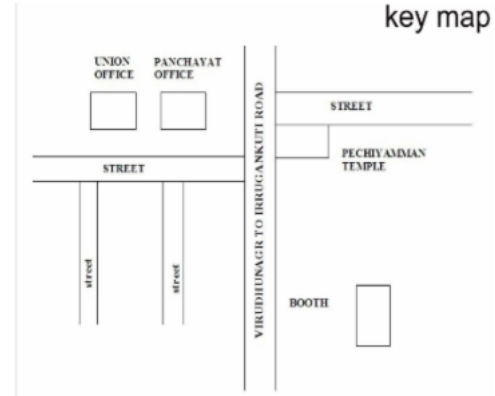

Polling Station Front View

Cad View

Key MAP View

Cad Drawing

key map

1 பெயர் : லட்சுமணன் தந்தை பெயர்: மாரியப்பன் வீட்டு எண் : 1 வயது : 59 பாலினம் : ஆண்	UBU0473231 Photo is available	2 பெயர் : சரவணன் தந்தை பெயர்: சின்னச்சாமி வீட்டு எண் : 1 வயது : 52 பாலினம் : ஆண்	UBU1663665 Photo is available	3 பெயர் : சுப்புலட்சுமி கணவர் பெயர்: சரவணன் வீட்டு எண் : 1 வயது : 48 பாலினம் : பெண்	MNL1769587 Photo is available
4 பெயர் : அழகம்மாள் கணவர் பெயர்: சின்னச்சாமி வீட்டு எண் : 1-1 வயது : 69 பாலினம் : பெண்	MNL5235643 Photo is available	5 பெயர் : குருசாமி இதரர் பெயர்: சுப்புலட்சுமி வீட்டு எண் : 1 வயது : 66 பாலினம் : ஆண்	UBU1902543 Photo is available	6 பெயர் : கலைச்செல்வன் தந்தை பெயர்: சரவணன் வீட்டு எண் : 1-1 வயது : 26 பாலினம் : ஆண்	UBU1142173 Photo is available
7 பெயர் : சாந்தி தந்தை பெயர்: சரவணன் வீட்டு எண் : 1-1 வயது : 24 பாலினம் : பெண்	UBU1775170 Photo is available	8 பெயர் : கருப்பசாமி தந்தை பெயர்: ராமையா வீட்டு எண் : 1-3 வயது : 66 பாலினம் : ஆண்	MNL2718948 Photo is available	9 பெயர் : முத்துமாரி கணவர் பெயர்: கருப்பசாமி வீட்டு எண் : 1-3 வயது : 61 பாலினம் : பெண்	MNL3771078 Photo is available
10 பெயர் : இராஜ் தந்தை பெயர்: கருப்பசாமி வீட்டு எண் : 1-3 வயது : 42 பாலினம் : ஆண்	MNL2718997 Photo is available	11 பெயர் : உமாமகேஸ்வரி தந்தை பெயர்: தனராஜ் வீட்டு எண் : 1-7 வயது : 45 பாலினம் : பெண்	UBU0521310 Photo is available	12 பெயர் : சுப்புராஜ் தந்தை பெயர்: வெங்கடசாமி வீட்டு எண் : 1-10 வயது : 66 பாலினம் : ஆண்	MNL5235650 Photo is available
S 13 பெயர் : சுதா கணவர் பெயர்: சுகாதேவன் வீட்டு எண் : 1-11 வயது : 42 பாலினம் : பெண்	UBU0431023 Photo is available	S 14 பெயர் : காயத்ரி தந்தை பெயர்: ராஜாராம் வீட்டு எண் : 1-11 வயது : 26 பாலினம் : பெண்	UBU1179514 Photo is available	S 15 பெயர் : சுகாதேவன் தந்தை பெயர்: சோபாஸ்சாமி வீட்டு எண் : 1-14 வயது : 55 பாலினம் : ஆண்	MNL5235668 Photo is available
16 பெயர் : சென்னை கேசவன் தந்தை பெயர்: தனராஜ் வீட்டு எண் : 1-14 வயது : 43 பாலினம் : ஆண்	UBU0110783 Photo is available	17 பெயர் : ஜமுனாராணிஜமுனாராணி கணவர் பெயர்: விக்னேஸ்வரன் வீட்டு எண் : 1/14 வயது : 35 பாலினம் : பெண்	UBU1840396 Photo is available	18 பெயர் : பாலாஜி தாயின் பெயர்: பேச்சியம்மாள் வீட்டு எண் : 1/14 வயது : 22 பாலினம் : ஆண்	UBU1947399 Photo is available
19 பெயர் : பவித்ரா பா கணவர் பெயர்: பாலாஜி வீட்டு எண் : 1/14 வயது : 21 பாலினம் : பெண்	UBU2010999 Photo is available	20 பெயர் : மங்கையர்க்கரசி கணவர் பெயர்: ஸ்ரீராமர் வீட்டு எண் : 1 17 வயது : 47 பாலினம் : பெண்	DLK2971406 Photo is available	21 பெயர் : தீபக் தந்தை பெயர்: ஸ்ரீராமர் வீட்டு எண் : 1/17 வயது : 19 பாலினம் : ஆண்	UBU2079077 Photo is available
22 பெயர் : சித்தனன் சி தந்தை பெயர்: சித்தவன் வீட்டு எண் : 1/18 வயது : 55 பாலினம் : ஆண்	UBU2087278 Photo is available	23 பெயர் : ஜயாகோமதி ம் தந்தை பெயர்: முத்துமாரி வீட்டு எண் : 1/18 வயது : 20 பாலினம் : பெண்	UBU2024107 Photo is available	24 பெயர் : ரஞ்சித் தந்தை பெயர்: சித்தனன் வீட்டு எண் : 1/18 வயது : 19 பாலினம் : ஆண்	UBU2089084 Photo is available
25 பெயர் : மாரியப்பன் தந்தை பெயர்: முத்துமாரி வீட்டு எண் : 1-18-1 வயது : 24 பாலினம் : ஆண்	UBU1775261 Photo is available	26 பெயர் : காளிமுத்து தந்தை பெயர்: கருப்பசாமி வீட்டு எண் : 1/24 வயது : 26 பாலினம் : ஆண்	UBU2037604 Photo is available	27 பெயர் : முருகேஸ்வரி கணவர் பெயர்: ரவிச்சந்திரன் வீட்டு எண் : 1-30 வயது : 44 பாலினம் : பெண்	UBU0887133 Photo is available
28 பெயர் : கலைச்செல்வன் தந்தை பெயர்: சங்கரநாராயணன் வீட்டு எண் : 1/31 வயது : 36 பாலினம் : ஆண்	UBU0163865 Photo is available	29 பெயர் : கருப்பாயி கணவர் பெயர்: வேலுச்சாமி வீட்டு எண் : 1-33 வயது : 50 பாலினம் : பெண்	UBU0793513 Photo is available	30 பெயர் : பாலமுருகன் தாயின் பெயர்: கருப்பாயி வீட்டு எண் : 1/33 வயது : 29 பாலினம் : ஆண்	UBU2001261 Photo is available