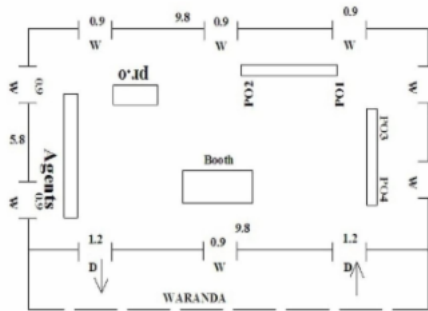

Polling Station Front View

Cad View

Key MAP View

Cad Drawing

key map

1 பெயர் : லட்சுமணன் தந்தை பெயர்: மாரியப்பன் வீட்டு எண் : 1 வயது : 59 பாலினம் : ஆண்	UBU0473231 Photo is available	2 பெயர் : சரவணன் தந்தை பெயர்: சின்னச்சாமி வீட்டு எண் : 1 வயது : 52 பாலினம் : ஆண்	UBU1663665 Photo is available	3 பெயர் : சுப்புலட்சுமி கணவர் பெயர்: சரவணன் வீட்டு எண் : 1 வயது : 48 பாலினம் : பெண்	MNL1769587 Photo is available
4 பெயர் : அழகம்மாள் கணவர் பெயர்: சின்னச்சாமி வீட்டு எண் : 1-1 வயது : 69 பாலினம் : பெண்	MNL5235643 Photo is available	5 பெயர் : குருசாமி இதரர் பெயர்: சுப்புலட்சுமி வீட்டு எண் : 1 வயது : 66 பாலினம் : ஆண்	UBU1902543 Photo is available	6 பெயர் : கலைச்செல்வன் தந்தை பெயர்: சரவணன் வீட்டு எண் : 1-1 வயது : 26 பாலினம் : ஆண்	UBU1142173 Photo is available
7 பெயர் : சாந்தி தந்தை பெயர்: சரவணன் வீட்டு எண் : 1-1 வயது : 24 பாலினம் : பெண்	UBU1775170 Photo is available	8 பெயர் : கருப்பசாமி தந்தை பெயர்: ராமையா வீட்டு எண் : 1-3 வயது : 66 பாலினம் : ஆண்	MNL2718948 Photo is available	9 பெயர் : முத்துமாரி கணவர் பெயர்: கருப்பசாமி வீட்டு எண் : 1-3 வயது : 61 பாலினம் : பெண்	MNL3771078 Photo is available
10 பெயர் : இராஜ் தந்தை பெயர்: கருப்பசாமி வீட்டு எண் : 1-3 வயது : 42 பாலினம் : ஆண்	MNL2718997 Photo is available	11 பெயர் : உமாமகேஸ்வரி தந்தை பெயர்: தனராஜ் வீட்டு எண் : 1-7 வயது : 45 பாலினம் : பெண்	UBU0521310 Photo is available	12 பெயர் : சுப்புராஜ் தந்தை பெயர்: வெங்கடசாமி வீட்டு எண் : 1-10 வயது : 66 பாலினம் : ஆண்	MNL5235650 Photo is available
S 13 பெயர் : சுதா கணவர் பெயர்: சுகாதேவன் வீட்டு எண் : 1-11 வயது : 42 பாலினம் : பெண்	UBU0431023 Photo is available	S 14 பெயர் : காயத்ரி தந்தை பெயர்: ராஜாராம் வீட்டு எண் : 1-11 வயது : 26 பாலினம் : பெண்	UBU1179514 Photo is available	S 15 பெயர் : சுகாதேவன் தந்தை பெயர்: சோபாஸ்சாமி வீட்டு எண் : 1-14 வயது : 55 பாலினம் : ஆண்	MNL5235668 Photo is available
16 பெயர் : சென்னை கேசவன் தந்தை பெயர்: தனராஜ் வீட்டு எண் : 1-14 வயது : 43 பாலினம் : ஆண்	UBU0110783 Photo is available	17 பெயர் : ஜமுனாராணிஜமுனாராணி கணவர் பெயர்: விக்னேஸ்வரன் வீட்டு எண் : 1/14 வயது : 35 பாலினம் : பெண்	UBU1840396 Photo is available	18 பெயர் : பாலாஜி தாயின் பெயர்: பேச்சியம்மாள் வீட்டு எண் : 1/14 வயது : 22 பாலினம் : ஆண்	UBU1947399 Photo is available
19 பெயர் : பவித்ரா பா கணவர் பெயர்: பாலாஜி வீட்டு எண் : 1/14 வயது : 21 பாலினம் : பெண்	UBU2010999 Photo is available	20 பெயர் : மங்கையர்க்கரசி கணவர் பெயர்: ஸ்ரீராமர் வீட்டு எண் : 1 17 வயது : 47 பாலினம் : பெண்	DLK2971406 Photo is available	21 பெயர் : தீபக் தந்தை பெயர்: ஸ்ரீராமர் வீட்டு எண் : 1/17 வயது : 19 பாலினம் : ஆண்	UBU2079077 Photo is available
22 பெயர் : சித்தனன் சி தந்தை பெயர்: சித்தவன் வீட்டு எண் : 1/18 வயது : 55 பாலினம் : ஆண்	UBU2087278 Photo is available	23 பெயர் : ஜயாகோமதி ம் தந்தை பெயர்: முத்துமாரி வீட்டு எண் : 1/18 வயது : 20 பாலினம் : பெண்	UBU2024107 Photo is available	24 பெயர் : ரஞ்சித் தந்தை பெயர்: சித்தனன் வீட்டு எண் : 1/18 வயது : 19 பாலினம் : ஆண்	UBU2089084 Photo is available
25 பெயர் : மாரியப்பன் தந்தை பெயர்: முத்துமாரி வீட்டு எண் : 1-18-1 வயது : 24 பாலினம் : ஆண்	UBU1775261 Photo is available	26 பெயர் : காளிமுத்து தந்தை பெயர்: கருப்பசாமி வீட்டு எண் : 1/24 வயது : 26 பாலினம் : ஆண்	UBU2037604 Photo is available	27 பெயர் : முருகேஸ்வரி கணவர் பெயர்: ரவிச்சந்திரன் வீட்டு எண் : 1-30 வயது : 44 பாலினம் : பெண்	UBU0887133 Photo is available
28 பெயர் : கலைச்செல்வன் தந்தை பெயர்: சங்கரநாராயணன் வீட்டு எண் : 1/31 வயது : 36 பாலினம் : ஆண்	UBU0163865 Photo is available	29 பெயர் : கருப்பாயி கணவர் பெயர்: வேலுச்சாமி வீட்டு எண் : 1-33 வயது : 50 பாலினம் : பெண்	UBU0793513 Photo is available	30 பெயர் : பாலமுருகன் தாயின் பெயர்: கருப்பாயி வீட்டு எண் : 1/33 வயது : 29 பாலினம் : ஆண்	UBU2001261 Photo is available