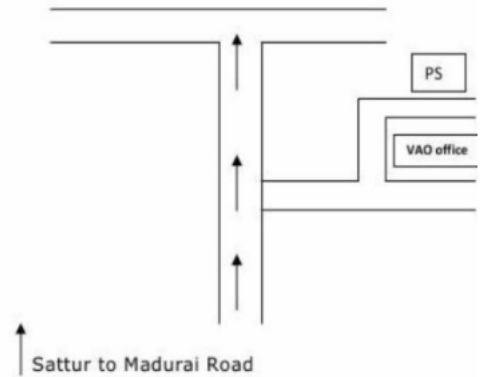

Key MAP View