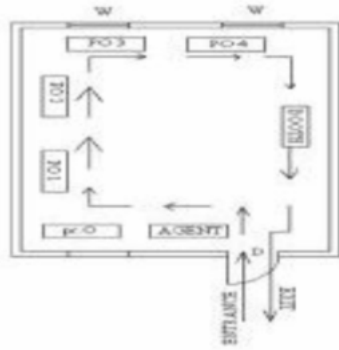

Google Map View

Polling Station Building Front View

Polling Station Front View

Cad View

Key MAP View

1 பெயர் : நிர்மல் வெங்கட்ராமன் தந்தை பெயர்: வெங்கிடசாமி வீட்டு எண் : 1-73 வயது : 28 பாலினம் : ஆண்	UBU1142785 Photo is available	2 பெயர் : மதுமிதா தந்தை பெயர்: கோவிந்தராஜ் கோவிந்தராஜ் வீட்டு எண் : 1-86 வயது : 23 பாலினம் : பெண்	UBU1830645 Photo is available	3 பெயர் : ஜெகநாதன் தந்தை பெயர்: மன்னார் மன்னார் வீட்டு எண் : 1-88 வயது : 58 பாலினம் : ஆண்	UBU1830694 Photo is available
4 பெயர் : முருகேசன் தந்தை பெயர்: சுப்பையா வீட்டு எண் : 1-117 வயது : 55 பாலினம் : ஆண்	UBU0112383 Photo is available	5 பெயர் : கருணாமூர்த்தி தந்தை பெயர்: முருகன் வீட்டு எண் : 1-143 வயது : 31 பாலினம் : ஆண்	UBU0698381 Photo is available	6 பெயர் : கற்பகம் தந்தை பெயர்: தங்கப்பாண்டியன் வீட்டு எண் : 1-155 வயது : 37 பாலினம் : பெண்	UBU0998070 Photo is available
7 பெயர் : முத்தையா காளியப்பன் தந்தை பெயர்: காளியப்பன் வீட்டு எண் : 1/901 வயது : 33 பாலினம் : ஆண்	UBU0290049 Photo is available	8 பெயர் : அனிதா தந்தை பெயர்: ராஜா வீட்டு எண் : 2-5 வயது : 40 பாலினம் : பெண்	UBU1830686 Photo is available	9 பெயர் : மாரியம்மாள் அ கணவர் பெயர்: அழகுராஜ் வீட்டு எண் : 2/13 வயது : 32 பாலினம் : பெண்	UBU1880244 Photo is available
10 பெயர் : தமிழ் கவி தந்தை பெயர்: ராஜ் வீட்டு எண் : 2-27 வயது : 23 பாலினம் : பெண்	UBU1838283 Photo is available	11 பெயர் : பிரமிளா கணவர் பெயர்: பாலாஜி வீட்டு எண் : 2/90சி வயது : 34 பாலினம் : பெண்	UBU1880533 Photo is available	12 பெயர் : பூஜா தந்தை பெயர்: ஜெய்சிங் வீட்டு எண் : 2-104 வயது : 23 பாலினம் : பெண்	UBU1830702 Photo is available
13 பெயர் : நிரஞ்சனா தேவி கணவர் பெயர்: விஜய் குமார் வீட்டு எண் : 2-113 வயது : 35 பாலினம் : பெண்	UBU1207802 Photo is available	14 பெயர் : பாண்டிஸ்வரி தந்தை பெயர்: பாண்டி பாண்டி வீட்டு எண் : 2-129 வயது : 28 பாலினம் : பெண்	UBU1830678 Photo is available	15 பெயர் : ராஜம்மாள் கணவர் பெயர்: கங்கையாராசு வீட்டு எண் : 2/177 வயது : 51 பாலினம் : பெண்	MNL1798149 Photo is available
16 பெயர் : வைரமுத்து தந்தை பெயர்: காசிராஜ் வீட்டு எண் : 2/186 வயது : 30 பாலினம் : ஆண்	UBU0794735 Photo is available	17 பெயர் : பாண்டியம்மாள் தந்தை பெயர்: போத்திராஜ் வீட்டு எண் : 3-1 வயது : 48 பாலினம் : ஆண்	UBU1158963 Photo is available	18 பெயர் : போ. கவிபிரியா தந்தை பெயர்: க. போத்திராஜ் வீட்டு எண் : 3/1 வயது : 25 பாலினம் : பெண்	UBU1142892 Photo is available
19 பெயர் : காவ்யா தந்தை பெயர்: போத்திராஜ் போத்திராஜ் வீட்டு எண் : 3-1 வயது : 23 பாலினம் : பெண்	UBU1830629 Photo is available	20 பெயர் : ஹரி ஹரன் தாயின் பெயர்: பாண்டியம்மாள் வீட்டு எண் : 3-1 வயது : 22 பாலினம் : ஆண்	UBU1896364 Photo is available	21 பெயர் : சுப்புத்தாய் கணவர் பெயர்: முருகன் வீட்டு எண் : 3-2 வயது : 58 பாலினம் : பெண்	MNL5237060 Photo is available
22 பெயர் : முத்துராணி கணவர் பெயர்: முருகேசன் வீட்டு எண் : 3-3 வயது : 43 பாலினம் : பெண்	UBU0698340 Photo is available	23 பெயர் : ஆதிலட்சுமி கணவர் பெயர்: கிருஷ்ணமூர்த்தி வீட்டு எண் : 3-3 வயது : 35 பாலினம் : பெண்	UBU0615914 Photo is available	24 பெயர் : தட்சணா மூர்த்தி தந்தை பெயர்: சங்கையா வீட்டு எண் : 3-3 வயது : 34 பாலினம் : ஆண்	UBU0615559 Photo is available
25 பெயர் : கனகம்மாள் கணவர் பெயர்: சீவகிவாசன் வீட்டு எண் : 3-4 வயது : 70 பாலினம் : பெண்	UBU1838424 Photo is available	26 பெயர் : சஞ்சய்குமார் தந்தை பெயர்: சிவகுமார் வீட்டு எண் : 3-4 வயது : 25 பாலினம் : ஆண்	UBU1838150 Photo is available	27 பெயர் : சிவக்குமார் தந்தை பெயர்: வரதராஜன் வீட்டு எண் : 3-4A வயது : 55 பாலினம் : ஆண்	MNL5236872 Photo is available
28 பெயர் : கார்த்திகாதேவி கணவர் பெயர்: சிவக்குமார் வீட்டு எண் : 3-4A வயது : 48 பாலினம் : பெண்	MNL5236880 Photo is available	29 பெயர் : ரவிக்குமார் தந்தை பெயர்: காசிராஜன் வீட்டு எண் : 3-4B வயது : 44 பாலினம் : ஆண்	MNL5237078 Photo is available	30 பெயர் : கௌதம் பாண்டியராஜ் தந்தை பெயர்: சிவக்குமார் வீட்டு எண் : 3/4-பி வயது : 26 பாலினம் : ஆண்	UBU1094135 Photo is available