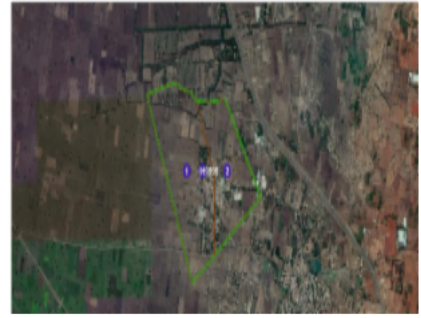

3. வாக்குச் சாவடியின் விவரங்கள்

வாக்குச் சாவடியின் எண் மற்றும் பெயர் : 22 - இந்துரெட்டி உயர்நிலைப்பள்ளி, மேற்க்குபகுதி, கோபாலபுரம்-626112	வாக்குச் சாவடியின் வகைப்பாடு (ஆண்/பெண்/பொது)	பொது
வாக்குச் சாவடியின் முகவரி : இந்துரெட்டி உயர்நிலைப்பள்ளி, மேற்க்குபகுதி, கோபாலபுரம்-626112	துணை வாக்குச் சாவடிகளின் எண்ணிக்கை :	0

4. வாக்காளர்களின் எண்ணிக்கை

தொடங்கும் வரிசை எண்	முடியும் வரிசை எண்.	நிகர வாக்காளர்களின் எண்ணிக்கை			
		ஆண்	பெண்	மூன்றாம் பாலினம்	மொத்தம்
1	947	420	520	0	940

கையொப்பம்

Nazri Naksha

Google Map View

Polling Station Building Front View