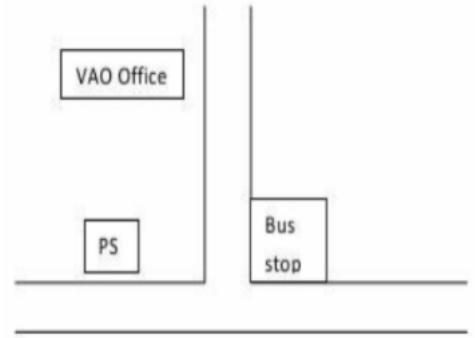

Google Map View

Polling Station Building Front View

Polling Station Front View

Cad View

Key MAP View

சட்டமன்றத் தொகுதியின் எண் மற்றும் பெயர் : 207-அருப்புக்கோட்டை பிரிவு எண் மற்றும் பெயர் 1-வேப்பிலைப்பட்டி(வ.கி)வேப்பிலைப்பட்டி (ஊ), வார்டு 1 வேப்பிலைப்பட்டி