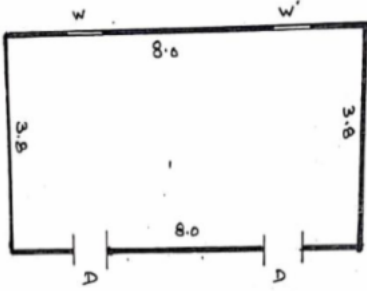

Google Map View

Polling Station Building Front View

Polling Station Front View

Cad View

Key MAP View

சட்டமன்றத் தொகுதியின் எண் மற்றும் பெயர் : 207-அருப்புக்கோட்டை பிரிவு எண் மற்றும் பெயர் 1-வேப்பிலைப்பட்டி(வ.கி)வேப்பிலைப்பட்டி (ஊ), வார்டு 1 வேப்பிலைப்பட்டி